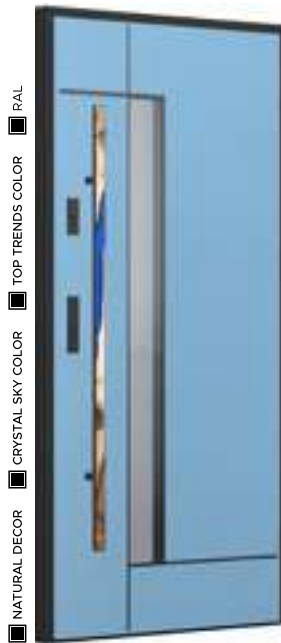

Future INOX

☒ NATURAL DECOR
☒ CRYSTAL SKY COLOR
☒ TOP TRENDS COLOR
☒ RAL

PREMIUM
6 289 PLN

PREMIUM TERMO
7 179 PLN

OPTIMUM TERMO
7 909 PLN

TERMO PRESTIGE LUX
8 369 PLN

ALU HYBRID
13 469 PLN

Wzór F115

CENA PREZENTOWANEGO MODELU OD
11 669 PLN

TOP TRENDS COLOR
BLUE MIST

APLIKACJA
BLACK

POCHWYT
SLIM SPACE