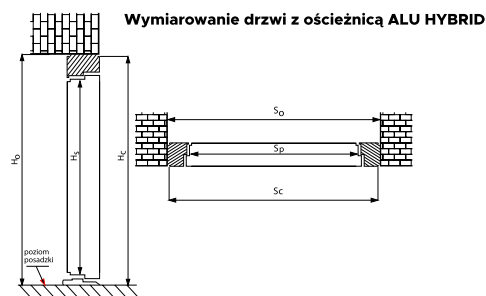

DRZWI ZEWNĘTRZNE DO DOMÓW										
SZEROKOŚĆ	WYSOKOŚĆ SKRZYDŁA W PRZYLDZE H_s [MM]	SZEROKOŚĆ SKRZYDŁA W PRZYLDZE S_p [MM]	CAŁKOWITA WYSOKOŚĆ OŚCIEŻNICY H_c [MM]		CAŁKOWITA SZEROKOŚĆ OŚCIEŻNICY S_c [MM]		WYSOKOŚĆ OTWORU W ŚCIANIE (OD GOTOWEJ POSADZKI) H° [MM] Przewidziano luz montażowy 10 mm		SZEROKOŚĆ OTWORU W ŚCIANIE (OD GOTOWEJ POSADZKI) S° [MM] Przewidziano luz montażowy 20 mm	
			Ościeżnica Alu-Kompozyt		Ościeżnica Alu-Kompozyt		Ościeżnica Alu-Kompozyt		Ościeżnica Alu-Kompozyt	
◀70▶	2018	727	2070		813		2080		833	
◀80N▶	2018	777	2070		863		2080		883	
◀80▶	2018	827	2070		913		2080		933	
◀90N▶	2018	877	2070		963		2080		983	
◀90▶	2018	927	2070		1013		2080		1033	
◀100N▶	2018	977	2070		1063		2080		1083	
◀100▶	2018	1027	2070		1113		2080		1133	
			Ościeżnica drewniano-aluminiowa		Ościeżnica drewniano-aluminiowa		Ościeżnica drewniano-aluminiowa		Ościeżnica drewniano-aluminiowa	
◀90▶	2018	941	2091		1036		2101		1056	
			Ościeżnica 12	Ościeżnica Termo	Ościeżnica 12	Ościeżnica Termo	Ościeżnica 12	Ościeżnica Termo	Ościeżnica 12	Ościeżnica Termo
◀70▶	2018	751	2087	2100	836	861	2097	2110	856	881
◀80N▶	2018	801	2087	2100	886	911	2097	2110	906	931
◀80▶	2018	851	2087	2100	936	961	2097	2110	956	981
◀90N▶	2018	901	2087	2100	986	1011	2097	2110	1006	1031
◀90▶	2018	951	2087	2100	1036	1061	2097	2110	1056	1081
◀100N▶	2018	1001	2087	2100	1086	1111	2097	2110	1106	1131
◀100▶	2018	1051	2087	2100	1136	1161	2097	2110	1156	1181
			Ościeżnica Alu-Kompozyt		Ościeżnica Alu-Kompozyt		Ościeżnica Alu-Kompozyt		Ościeżnica Alu-Kompozyt	
◀70▶	2018	751	2087		840		2097		860	
◀80N▶	2018	801	2087		890		2097		910	
◀80▶	2018	851	2087		940		2097		960	
◀90N▶	2018	901	2087		990		2097		1010	
◀90▶	2018	951	2087		1040		2097		1060	
◀100N▶	2018	1001	2087		1090		2097		1110	
◀100▶	2018	1051	2087		1140		2097		1160	
			Ościeżnica Termo		Ościeżnica Termo		Ościeżnica Termo		Ościeżnica Termo	
◀70▶	2015	768	2100		883		2110		903	
◀80N▶	2015	818	2100		933		2110		953	
◀80▶	2015	868	2100		983		2110		1003	
◀90N▶	2015	918	2100		1033		2110		1053	
◀90▶	2015	968	2100		1083		2110		1103	
			Ościeżnica Termo		Ościeżnica Termo		Ościeżnica Termo		Ościeżnica Termo	
◀70▶	2005	778	2100		912		2110		934	
◀80N▶	2005	828	2100		962		2110		984	
◀80▶	2005	878	2100		1012		2110		1034	
◀90N▶	2005	928	2100		1062		2110		1084	
◀90▶	2005	978	2100		1112		2110		1134	
◀100N▶	2005	1028	2100		1162		2110		1184	
◀100▶	2005	1078	2100		1212		2110		1234