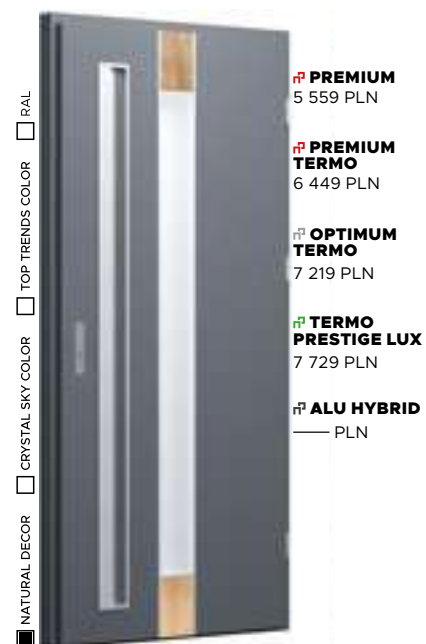

Wzór FI06b

CENA PREZENTOWANEGO MODELU OD 6 969 PLN

NATURAL DECOR
SREBRNO-SZARY

PRZESZKLENIE
STANDARD

APLIKACJA
INOX

POCHWYT
ALFA

Wzór FI06a

CENA PREZENTOWANEGO MODELU OD 9 139 PLN