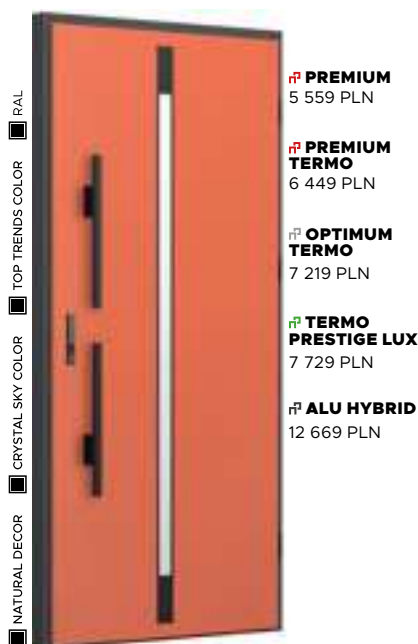

Wzór FI05a

CENA PREZENTOWANEGO MODELU OD
8 019 PLN

TOP TRENDS COLOR
SWEET APRICOT
PRZESZKLENIE
STANDARD
APLIKACJA
BLACK
POCHWYT
DUO BLACK