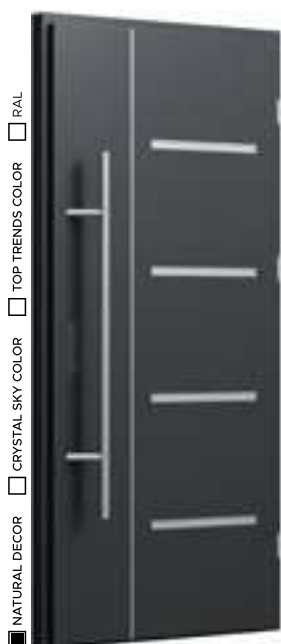

Wzór F109c

CENA PREZENTOWANEGO MODELU OD
7 759 PLN

CRYSTAL SKY COLOR
RUSTY BRONZE

PRZESZKLENIE
STANDARD

APLIKACJA
BLACK

KLAMKA
MAGNUS

NATURAL DECOR
 CRYSTAL SKY COLOR
 TOP TRENDS COLOR
 RAL

- PREMIUM**
6 209 PLN
- PREMIUM TERMO**
7 099 PLN
- OPTIMUM TERMO**
7 849 PLN
- TERMO PRESTIGE LUX**
8 289 PLN
- ALU HYBRID**
— PLN