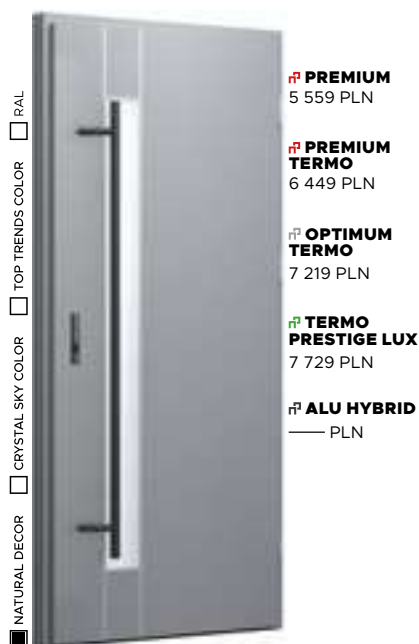

APLIKACJA
INOX

POCHWYT
ALFA

Wzór FI06c

CENA PREZENTOWANEGO MODELU OD 9 139 PLN

NATURAL DECOR
WOODEC DĄB TURNER

PRZESZKLENIE
STANDARD

APLIKACJA
INOX

POCHWYT
POCKET