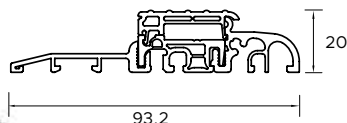

BUDOWA DRZWI

- 1 - Ciepła ościeżnica ALU HYBRID z wkładem XPS poprawiającym termikę.
- 2 - Skrzydło drzwiowe z kompozytu z włókna szklanego ze strukturą karbonu wypełnione pianką poliuretanową oraz ramiakiem z kompozytu.
- 3 - Skrzydło obustronnie zlicowane.
- Skrzydło z obwodowym uszczelnieniem i dodatkową uszczelką maskującą.
- Trzy zawiasy 3D regulowane w trzech płaszczyznach.
- Zasuwnica z 8 punktami ryglowania (hako-bolce).
- Ryglowanie dolne i górne sterowane centralnie zamkiem głównym.
- Listwa zaczepowa na całej wysokości ościeżnicy.
- Klamka LAVA.
- Antywłamaniowa wkładko-gałka lub wkładka obustronna (klasa antywłamaniowa "D").
- Spersonalizowany klucz **WIKĘD**.
- Minimalistyczny sztyld pierścieniowy (w opcji drzwi z pochwytem).
- 4 - Ciepły próg PVC/ALU z przegrodą termiczną.