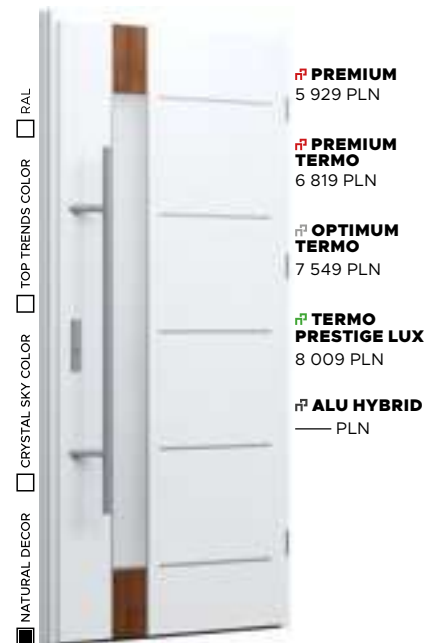

Wzór FI06d

CENA PREZENTOWANEGO MODELU OD 7 039 PLN

NATURAL DECOR
BIAŁY MAT

PRZESZKLENIE
STANDARD

APLIKACJA
INOX

POCHWYT
ALFA