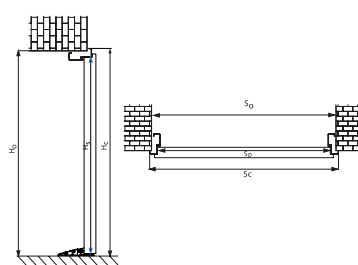

Wymiarowanie drzwi IRON z ościeżnicą kątową