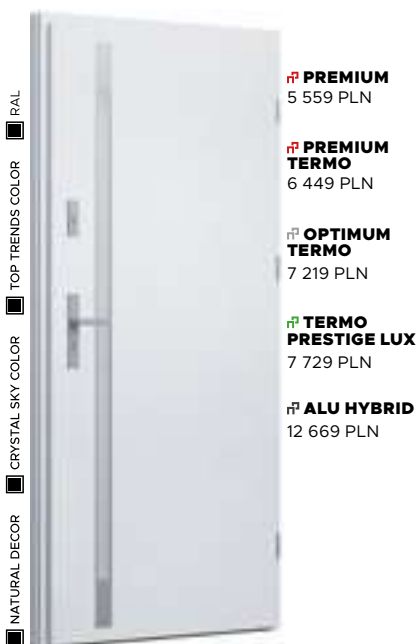

Wzór FI05d

CENA PREZENTOWANEGO MODELU OD
5 929 PLN

NATURAL DECOR
 ANTRACYT GŁADKI
PRZESZKLENIE
 STANDARD
APLIKACJA
 INOX
KLAMKA
 TAHOMA

Wzór FI05c

CENA PREZENTOWANEGO MODELU OD
6 969 PLN

NATURAL DECOR
 WOODEC DĄB TURNER
PRZESZKLENIE
 STANDARD
APLIKACJA
 BLACK
POCHWYT
 BETA