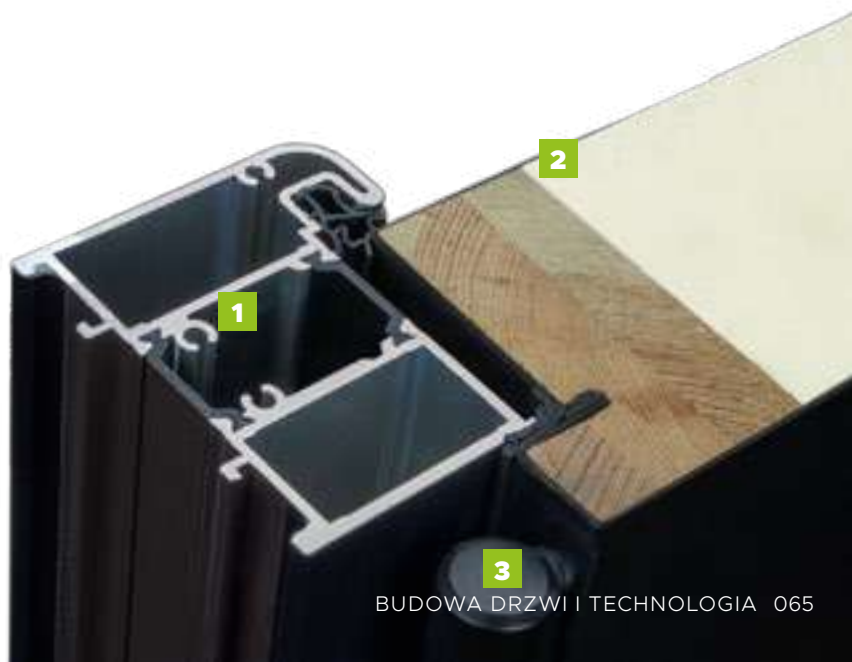

BUDOWA DRZWI

- 1 - Ciepła ościeżnica TERMO.
- 2 - Skrzydło drzwiowe z uszczelką, wypełnione pianką poliuretanową oraz ramiakiem z drewna klejonego.
- 3 - 3 zawiasy 3D regulowane w trzech płaszczyznach.
- 3 - 3 zaczepy z regulowanym dociskiem.
- 3 - Regulacja języka.
- 3 - 3 bolce antywyważeniowe.
- 3 - Ryglowanie górne (hako-bolec).
- 3 - Zamek dodatkowy górny z wkładko-gałką (system jednego klucza).
- 3 - Zasuwnica z zamkiem głównym i wkładką (system jednego klucza).
- 3 - Klamka Prime, Tahoma, Manitoba lub Magnus.
- 3 - Ryglowanie dolne (hako-bolec).
- 3 - Skrzydło z 4-stronną przylgą.
- 3 - Windstoper (likwiduje ewentualne przedmuchy w części progowej).
- 4 - Ciepły próg PCV/ ALU z przegrodą termiczną.