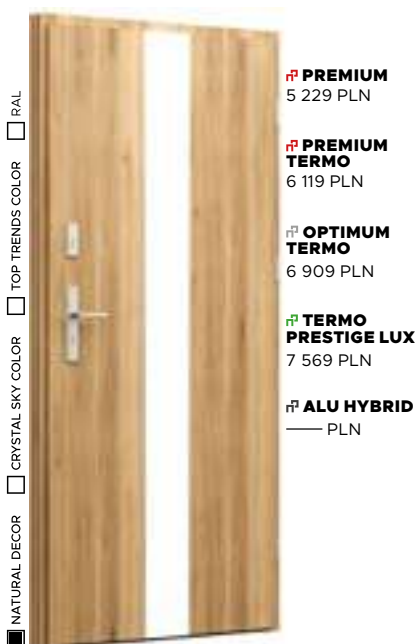

POCHWYT
TORO

Wzór FI01d

CENA PREZENTOWANEGO MODELU OD
5 229 PLN

NATURAL DECOR
BIAŁY MAT

APLIKACJA
INOX

KLAMKA
MANITOBA

Wzór FI01c

CENA PREZENTOWANEGO MODELU OD
5 539 PLN