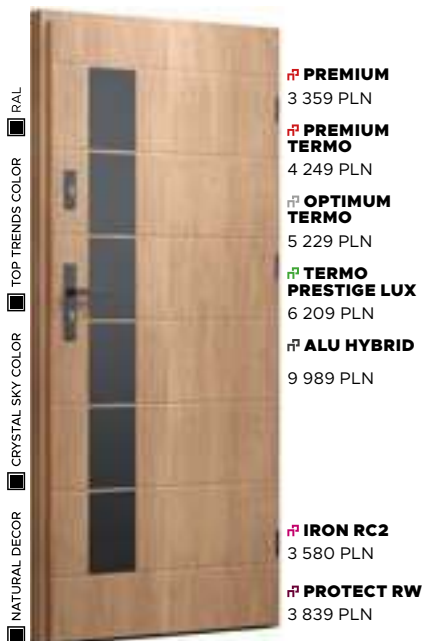

Wzór 44

CENA PREZENTOWANEGO MODELU OD
3 619 PLN

NATURAL DECOR
WINCHESTER

APLIKACJA
BLACK

KLAMKA
TAHOMA