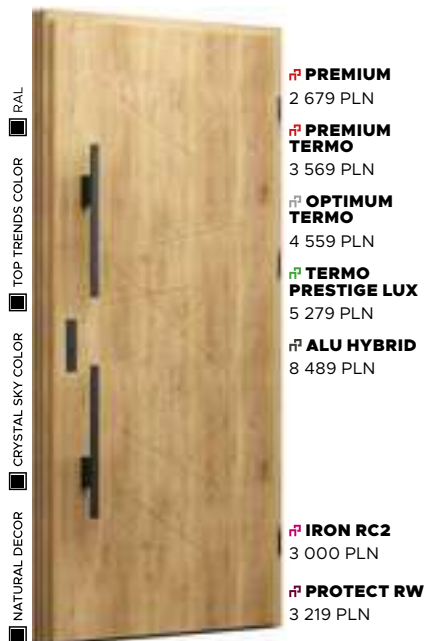

Wzór 43b

CENA PREZENTOWANEGO MODELU OD
4 149 PLN

NATURAL DECOR
WOODEC DĄB TURNER

POCHWYT
DUO BLACK