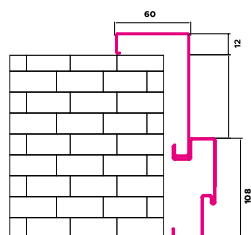

Opaska z ościeżnicą wewnętrzną **IRON**