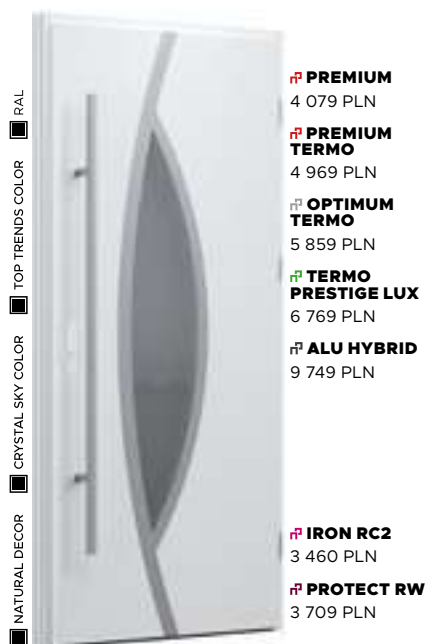

Wzór 31

CENA PREZENTOWANEGO MODELU OD 5 149 PLN

NATURAL DECOR
BIAŁY MAT

PRZESZKLENIE
REFLEX GRAFITE

APLIKACJA
INOX

POCHWYT
ALFA