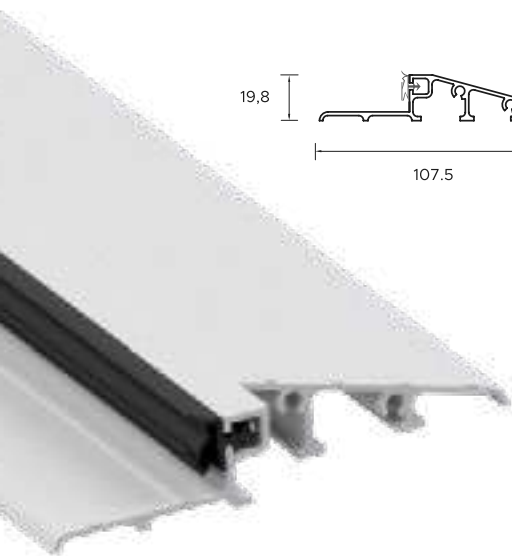

Grubość skrzydła drzwiowego

Izolacyjność akustyczna 38dB

Klasa antywłamaniowa RC2 lub RC3

BUDOWA DRZWI

- 🛡️ - Ościeżnica: symetryczna, kątowna, regulowana opaską lub portalem, wewnętrzna z opaską lub portalem
- 🛡️ - Skrzydło drzwiowe z uszczelką, wielowarstwowym wkładem oraz ramiakiem z drewna klejonego
- 🛡️ - Trzy zawiasy 3D regulowane w trzech płaszczyznach
- 🛡️ - Nasadki ozdobne na zawiasy
- 🛡️ - Trzy zaczepy z regulowanym dociskiem
- 🛡️ - Regulacja "języka" zamka
- 🛡️ - 6 bolców antywyważeniowych
- 🛡️ - Ryglowanie górne i dolne - hak lub hako-bolec
- 🛡️ - Zamek dodatkowy górny z wkładko-gałką (system jednego klucza)
- 🛡️ - Zasuwnica z zamkiem głównym i wkładką (system jednego klucza)
- 🛡️ - Klamka ALASKA
- 🛡️ - Próg ALU z uszczelką