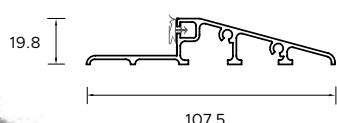

4

4

4

DRZWI ZEWNĘTRZNE
AKCESORIA

Kolorystyka

NATURAL DECOR

WYJĄTKOWE LAMINATY ZAWIERAJĄCE STRUKTURY DREWNA ORAZ ODCIENIE NEUTRALNE. PALETA TA WYSTĘPUJE W STANDARDZIE KOLORÓW I MOŻESZ JĄ Z ŁATWOŚCIĄ DOPASOWAĆ DO OKIEN I BRAM.