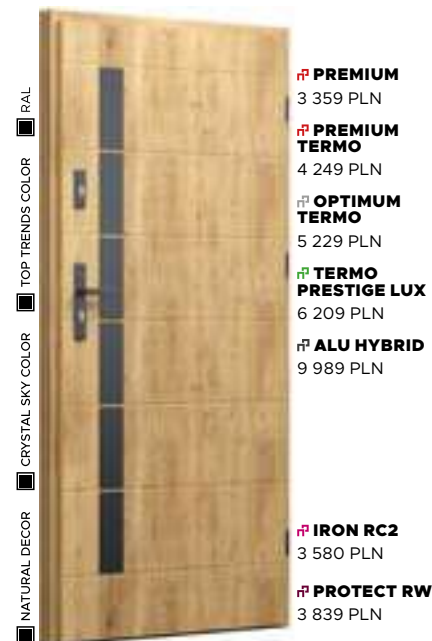

APLIKACJA
BLACK

KLAMKA
TAHOMA

Wzór 44a

CENA PREZENTOWANEGO MODELU OD
3 359 PLN

NATURAL DECOR
ANTRACYT GŁADKI

APLIKACJA
INOX

KLAMKA
TAHOMA

Wzór 44b