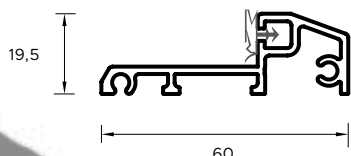

4

4

4

DRZWI ZEWNĘTRZNE
AKCESORIA

Kolorystyka

NATURAL DECOR

WYJĄTKOWE LAMINATY ZAWIERAJĄCE STRUKTURY DREWNA ORAZ ODCIENIE NEUTRALNE. PALETA TA WYSTĘPUJE W STANDARDZIE KOLORÓW I MOŻESZ JĄ Z ŁATWOŚCIĄ DOPASOWAĆ DO OKIEN I BRAM.