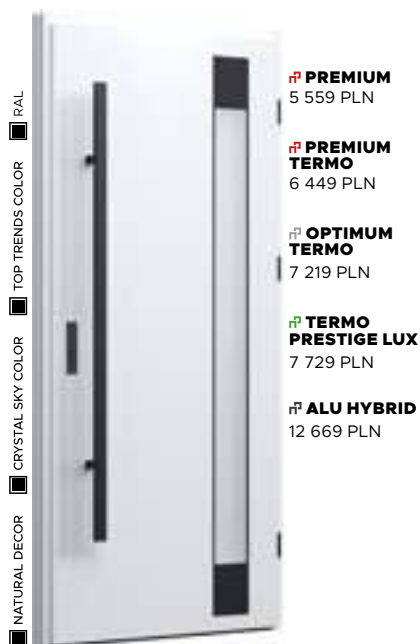

Wzór FI07e

CENA PREZENTOWANEGO MODELU OD 6 189 PLN

NATURAL DECOR
 WOODEC DĄB TURNER
PRZESZKLENIE
 MLECZNE
APLIKACJA
 BLACK
KLAMKA
 TAHOMA

Wzór FI07d

CENA PREZENTOWANEGO MODELU OD 6 919 PLN

TOP TRENDS COLOR
 SAGE
PRZESZKLENIE
 MLECZNE
APLIKACJA
 INOX
KLAMKA
 TAHOMA