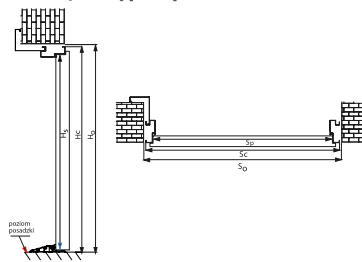

		DRZWI ZEWNĘTRZNE DO MIESZKAŃ													
SZEROKOŚĆ	WYSOKOŚĆ SKRZYDŁA W PRZYLDZIE [MM]	SZEROKOŚĆ SKRZYDŁA W PRZYLDZIE [MM]	CAŁKOWITA WYSOKOŚĆ OŚCIEŻNICY [MM]		CAŁKOWITA SZEROKOŚĆ OŚCIEŻNICY [MM]		WYSOKOŚĆ OTWORU W ŚCIANIE (OD GOTOWEJ POSADZKI) [MM]		SZEROKOŚĆ OTWORU W ŚCIANIE (OD GOTOWEJ POSADZKI) [MM]						
			Przewidziano luz montażowy 10 mm		Przewidziano luz montażowy 20 mm										
PROTECT	◀70▶	2015	740	Ościeżnica 11		Ościeżnica 11		Ościeżnica 11		Ościeżnica 11					
	◀80N▶	2015	790	2072		823		2082		843					
	◀80▶	2015	840	2072		873		2082		893					
	◀90N▶	2015	890	2072		923		2082		943					
	◀90▶	2015	940	2072		973		2082		993					
	◀100▶	2015	1040	2072		1023		2082		1043					
IRON	◀70▶	2018	724	Ościeżnica Kątowa	Ościeżnica Symetryczna	Ościeżnica Kątowa	Ościeżnica Symetryczna	Ościeżnica Kątowa	Ościeżnica Symetryczna	Ościeżnica Kątowa		Ościeżnica Symetryczna			
				Wymiar bez podkucia	Wymiar z podkuciem*	821	797	840							
				◀80N▶	779	2094,5	2076	907	870	2064,5	2086		871	847	870
				◀80▶	829	2094,5	2076	957	920	2064,5	2086		921	897	940
				◀90N▶	879	2094,5	2076	1007	970	2064,5	2086		971	947	990
				◀90▶	929	2094,5	2076	1057	1020	2064,5	2086		1021	997	1040
	◀100N▶	979	2094,5	2076	1107	1070	2064,5	2086	1071	1047	1090				
	◀100▶	1029	2094,5	2076	1157	1120	2064,5	2086	1121	1097	1140				
	◀70▶	2018	729	Ościeżnica Regulowana	Ościeżnica pod portal	Ościeżnica Regulowana	Ościeżnica pod portal	Ościeżnica Regulowana	Ościeżnica pod portal	Ościeżnica Regulowana		Ościeżnica Pod portal			
				840	840										
				◀80N▶	779	2094,5	2076	907	870	2084,5	2086		890	890	
				◀80▶	829	2094,5	2076	957	920	2084,5	2086		940	940	
				◀90N▶	879	2094,5	2076	1007	970	2084,5	2086		990	990	
				◀90▶	929	2094,5	2076	1057	1020	2084,5	2086		1040	1040	
	◀100N▶	979	2094,5	2076	1107	1070	2084,5	2086	1090	1090					
	◀100▶	1029	2094,5	2076	1157	1120	2084,5	2086	1140	1140					