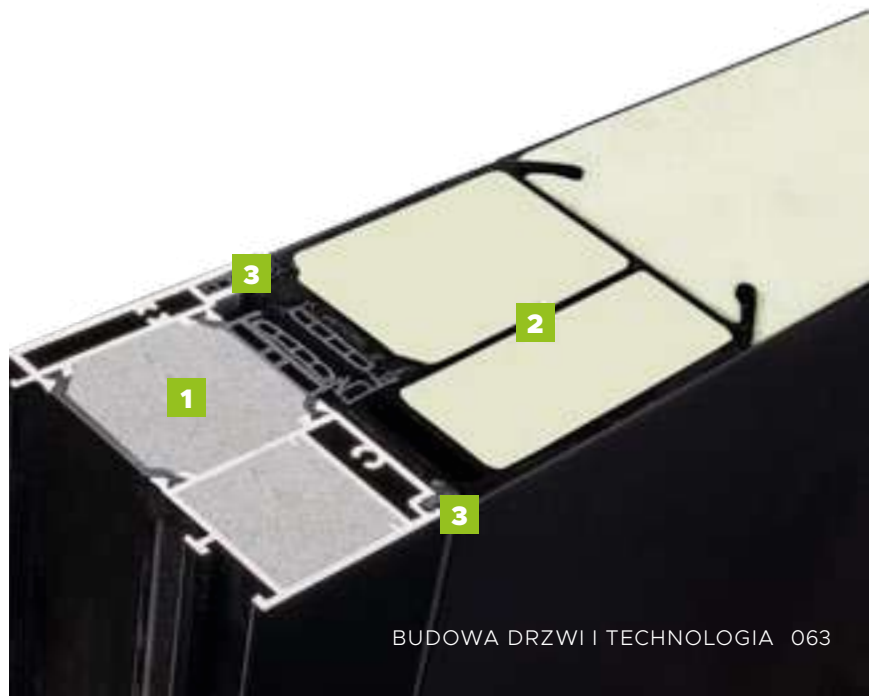

BUDOWA DRZWI

- 1 - Ciepła ościeżnica ALU HYBRID z wkładem XPS poprawiającym termikę.
- 2 - Skrzydło drzwiowe z kompozytu z włókna szklanego ze strukturą karbonu wypełnione pianką poliuretanową oraz ramiakiem z kompozytu.
- 3 - Skrzydło obustronnie zlicowane.
- Skrzydło z obwodowym uszczelnieniem i dodatkową uszczelką maskującą.
- Trzy zawiasy 3D regulowane w trzech płaszczyznach.
- Zasuwnica z 8 punktami ryglowania (hako-bolce).
- Ryglowanie dolne i górne sterowane centralnie zamkiem głównym.
- Listwa zaczepowa na całej wysokości ościeżnicy.
- Klamka LAVA.
- Antywłamaniowa wkładko-gałka lub wkładka obustronna (klasa antywłamaniowa "D").
- Spersonalizowany klucz **WIKĘD**.
- Minimalistyczny sztyld pierścieniowy (w opcji drzwi z pochwytem).
- 4 - Ciepły próg PVC/ALU z przegrodą termiczną.