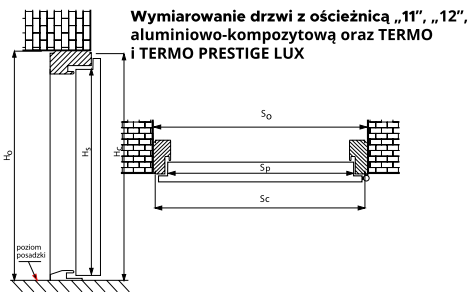

DRZWI ZEWNĘTRZNE DO DOMÓW										
SZEROKOŚĆ	WYSOKOŚĆ SKRZYDŁA W PRZYLDZE H_s [MM]	SZEROKOŚĆ SKRZYDŁA W PRZYLDZE S_p [MM]	CAŁKOWITA WYSOKOŚĆ OŚCIEŻNICY H_c [MM]		CAŁKOWITA SZEROKOŚĆ OŚCIEŻNICY S_c [MM]		WYSOKOŚĆ OTWORU W ŚCIANIE (OD GOTOWEJ POSADZKI) H° [MM] Przewidziano luz montażowy 10 mm		SZEROKOŚĆ OTWORU W ŚCIANIE (OD GOTOWEJ POSADZKI) S° [MM] Przewidziano luz montażowy 20 mm	
			Ościeżnica Alu-Kompozyt		Ościeżnica Alu-Kompozyt		Ościeżnica Alu-Kompozyt		Ościeżnica Alu-Kompozyt	
◀70▶	2018	727	2070		813		2080		833	
◀80N▶	2018	777	2070		863		2080		883	
◀80▶	2018	827	2070		913		2080		933	
◀90N▶	2018	877	2070		963		2080		983	
◀90▶	2018	927	2070		1013		2080		1033	
◀100N▶	2018	977	2070		1063		2080		1083	
◀100▶	2018	1027	2070		1113		2080		1133	
			Ościeżnica drewniano-aluminiowa		Ościeżnica drewniano-aluminiowa		Ościeżnica drewniano-aluminiowa		Ościeżnica drewniano-aluminiowa	
◀90▶	2018	941	2091		1036		2101		1056	
			Ościeżnica 12	Ościeżnica Termo	Ościeżnica 12	Ościeżnica Termo	Ościeżnica 12	Ościeżnica Termo	Ościeżnica 12	Ościeżnica Termo
◀70▶	2018	751	2087	2100	836	861	2097	2110	856	881
◀80N▶	2018	801	2087	2100	886	911	2097	2110	906	931
◀80▶	2018	851	2087	2100	936	961	2097	2110	956	981
◀90N▶	2018	901	2087	2100	986	1011	2097	2110	1006	1031
◀90▶	2018	951	2087	2100	1036	1061	2097	2110	1056	1081
◀100N▶	2018	1001	2087	2100	1086	1111	2097	2110	1106	1131
◀100▶	2018	1051	2087	2100	1136	1161	2097	2110	1156	1181
			Ościeżnica Alu-Kompozyt		Ościeżnica Alu-Kompozyt		Ościeżnica Alu-Kompozyt		Ościeżnica Alu-Kompozyt	
◀70▶	2018	751	2087		840		2097		860	
◀80N▶	2018	801	2087		890		2097		910	
◀80▶	2018	851	2087		940		2097		960	
◀90N▶	2018	901	2087		990		2097		1010	
◀90▶	2018	951	2087		1040		2097		1060	
◀100N▶	2018	1001	2087		1090		2097		1110	
◀100▶	2018	1051	2087		1140		2097		1160	
			Ościeżnica Termo		Ościeżnica Termo		Ościeżnica Termo		Ościeżnica Termo	
◀70▶	2015	768	2100		883		2110		903	
◀80N▶	2015	818	2100		933		2110		953	
◀80▶	2015	868	2100		983		2110		1003	
◀90N▶	2015	918	2100		1033		2110		1053	
◀90▶	2015	968	2100		1083		2110		1103	
			Ościeżnica Termo		Ościeżnica Termo		Ościeżnica Termo		Ościeżnica Termo	
◀70▶	2005	778	2100		912		2110		934	
◀80N▶	2005	828	2100		962		2110		984	
◀80▶	2005	878	2100		1012		2110		1034	
◀90N▶	2005	928	2100		1062		2110		1084	
◀90▶	2005	978	2100		1112		2110		1134	
◀100N▶	2005	1028	2100		1162		2110		1184	
◀100▶	2005	1078	2100		1212		2110		1234