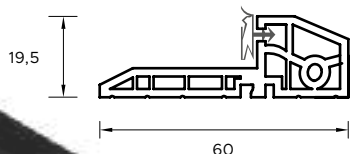

4

4

4

DRZWI ZEWNĘTRZNE
AKCESORIA

Kolorystyka

NATURAL DECOR

WYJĄTKOWE LAMINATY ZAWIERAJĄCE STRUKTURY DREWNA ORAZ ODCIENIE NEUTRALNE. PALETA TA WYSTĘPUJE W STANDARDZIE KOLORÓW I MOŻESZ JĄ Z ŁATWOŚCIĄ DOPASOWAĆ DO OKIEN I BRAM.