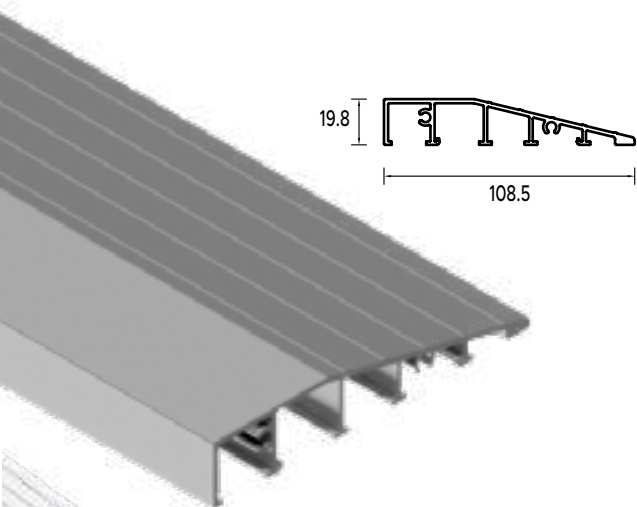

BUDOWA DRZWI

- 1 - Ciepła ościeżnica TERMO.
- 2 - Skrzydło drzwiowe z uszczelką, wypełnione pianką poliuretanową oraz ramiakiem z drewna klejonego.
- 3 - 3 zawiasy 3D regulowane w trzech płaszczyznach.
- 3 - 3 zaczepy z regulowanym dociskiem.
- 3 - Regulacja języka.
- 3 - 3 bolce antywyważeniowe.
- 3 - Ryglowanie górne (hako-bolec).
- 3 - Zamek dodatkowy górny z wkładko-gałką (system jednego klucza).
- 3 - Zasuwnica z zamkiem głównym i wkładką (system jednego klucza).
- 3 - Klamka Prime, Tahoma, Manitoba lub Magnus.
- 3 - Ryglowanie dolne (hako-bolec).
- 3 - Skrzydło z 4-stronną przylgą.
- 3 - Windstoper (likwiduje ewentualne przedmuchy w części progowej).
- 4 - Ciepły próg PCV/ ALU z przegrodą termiczną.