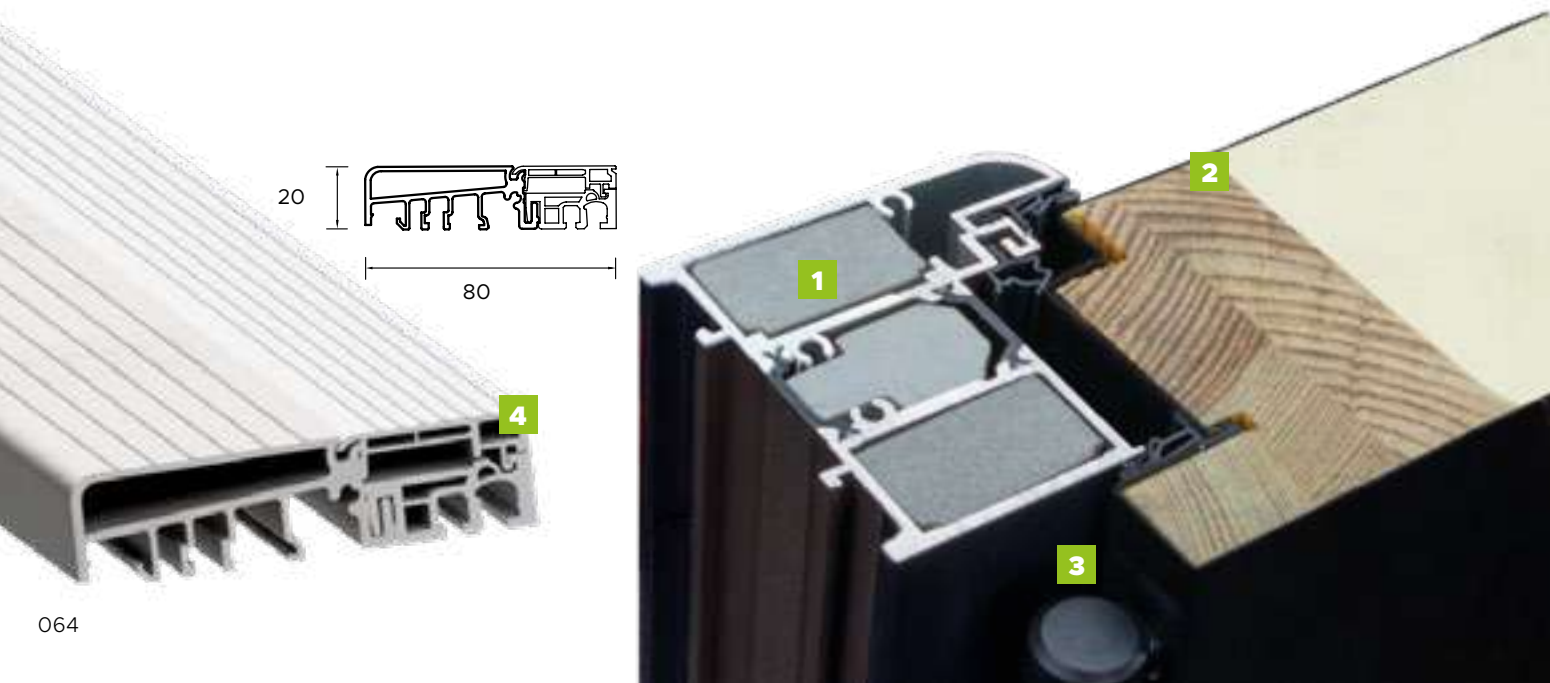

BUDOWA DRZWI

- Ciepła ościeznica TERMO Prestige z dwoma uszczelkami i wkładem termoizolacyjnym w każdej komorze. **1**
- Skrzydło drzwiowe z uszczelką, wypełnione pianką poliuretanową oraz ramiakiem z drewna klejonego. **2**
- 3 zawiasy 3D regulowane w trzech płaszczyznach. **3**
- 3 zaczepy z regulowanym dociskiem.
- 6 bolców antywyważeniowych.
- Ryglowanie górne uruchamiane kluczem z dodatkowym językiem górnym.
- Wkładko-gałka lub wkładka obustronna.
- Zasuwnica z zamkiem głównym i językiem centralnym.
- Klamka Prime, Tahoma, Manitoba lub Magnus.
- Ryglowanie dolne uruchamiane kluczem z dodatkowym językiem dolnym.
- Skrzydło z 4-stronną przylgą.
- Automatycznie opadająca uszczelka.
- Windstoper (likwiduje ewentualne przedmuchy w części progowej).
- Ciepły próg PCV/ ALU z przegrodą termiczną. **4**