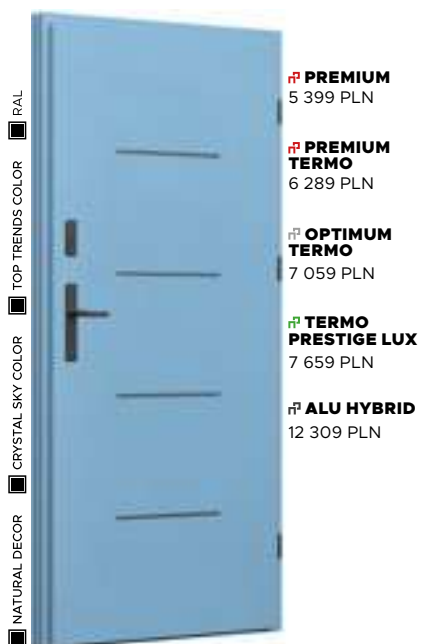

Wzór FI03b

CENA PREZENTOWANEGO MODELU OD
6 649 PLN

TOP TRENDS COLOR
BLUE MIST

APLIKACJA
BLACK

KLAMKA
MANITOBA