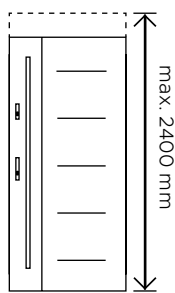

PRZEWYŻSZANE DRZWI

CENA OD
530 PLN

OPIS

Maksymalna wysokość wraz z ościeżnicą (Hc) do 2400 mm. Dostępne wyłącznie z ościeżnicą Termo oraz aluminiowo-kompozytową. Dotyczy drzwi jednoskrzydłowych oraz drzwi z nasświetlami.