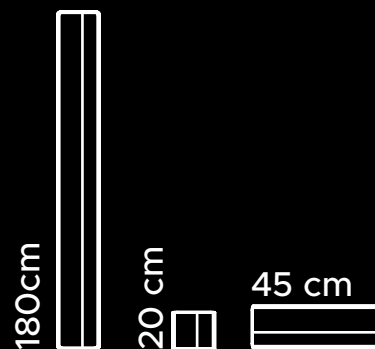

DOSTĘPNE WERSJE

BLACK

DOSTĘPNE OPCJE

PRZYCISK

DOSTĘPNE WYPEŁNIENIE

CZARNY Z WYCIĘCIEM

SLIM **POCKET**

Pochwyć zlicowany z płaszczem drzwi.
Dostępny w rozmiarach 20 cm, 45 cm i 180 cm.
W kolorach INOX oraz Black.

Pochwyć czarny z wycięciem pod szkło dostępny jest w wersji 45 cm w kolorze INOX oraz Black. Wyposażony jest w czytniki linii papilarnych i podświetlenie LED.

BLACK