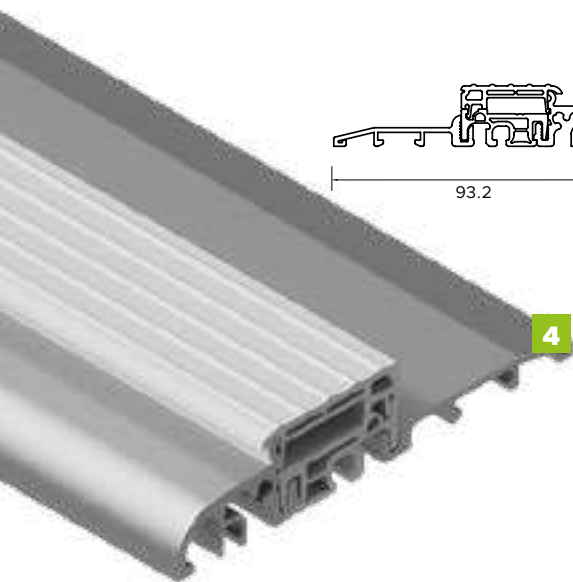

BUDOWA DRZWI

- 1 - Ciepła ościeżnica ALU HYBRID z wkładem XPS poprawiającym termikę.
- 2 - Skrzydło drzwiowe z kompozytu z włókna szklanego ze strukturą karbonu wypełnione pianką poliuretanową oraz ramiakiem z kompozytu.
- 3 - Skrzydło obustronnie zlicowane.
- Skrzydło z obwodowym uszczelnieniem i dodatkową uszczelką maskującą.
- Trzy zawiasy 3D regulowane w trzech płaszczyznach.
- Zasuwnica z 8 punktami ryglowania (hako-bolce).
- Ryglowanie dolne i górne sterowane centralnie zamkiem głównym.
- Listwa zaczepowa na całej wysokości ościeżnicy.
- Klamka LAVA.
- Antywłamaniowa wkładko-gałka lub wkładka obustronna (klasa antywłamaniowa "D").
- Spersonalizowany klucz **WIKĘD**.
- Minimalistyczny sztyld pierścieniowy (w opcji drzwi z pochwytem).
- 4 - Ciepły próg PVC/ALU z przegrodą termiczną.