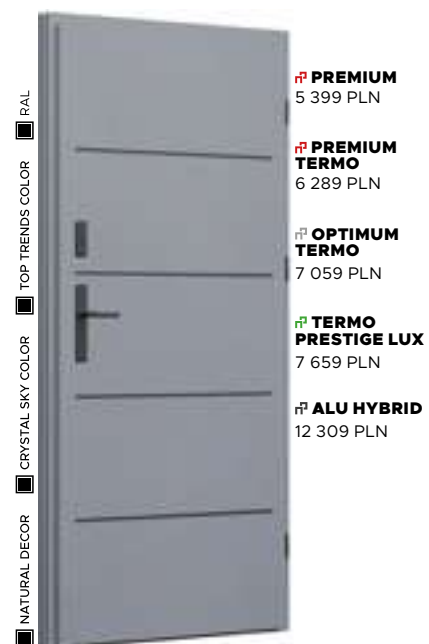

Wzór FI03a

CENA PREZENTOWANEGO MODELU OD
6 949 PLN

CRYSTAL SKY COLOR
LUNAR GLOW

APLIKACJA
BLACK

KLAMKA
MANITOBA