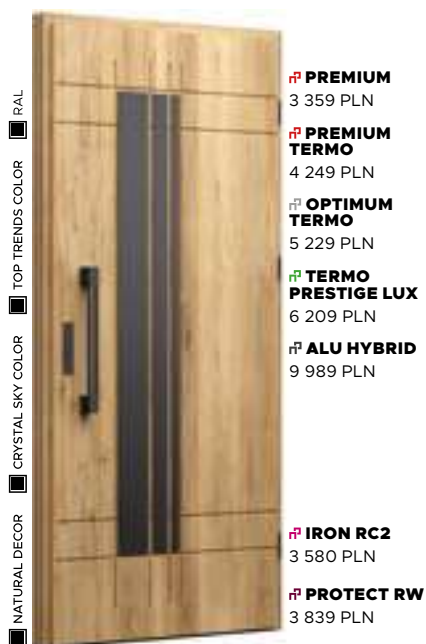

KLAMKA
TAHOMA

Wzór 45

CENA PREZENTOWANEGO MODELU OD
4 319 PLN

NATURAL DECOR
WOODEC DĄB TURNER

APLIKACJA
BLACK

POCHWYT
STRIPE

Wzór 26j

CENA PREZENTOWANEGO MODELU OD
5 529 PLN