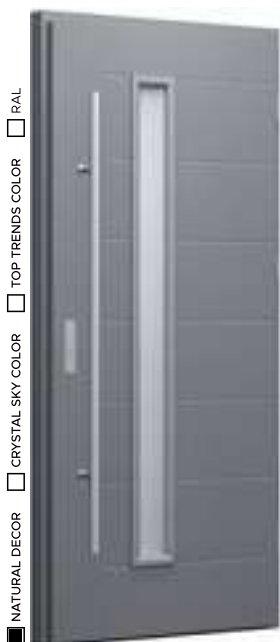

■ NATURAL DECOR ■ CRYSTAL SKY COLOR ■ TOP TRENDS COLOR ■ RAL

- PREMIUM 3 759 PLN
- PREMIUM TERMO 4 649 PLN
- OPTIMUM TERMO 5 519 PLN
- TERMO PRESTIGE LUX 6 419 PLN
- ALU HYBRID — PLN
- **DOSTĘPNE W PREMIUM plus⁺**

- IRON RC2 3 000 PLN
- PROTECT RW 3 219 PLN

Wzór 42

CENA PREZENTOWANEGO MODELU OD 4 719 PLN
NATURAL DECOR
SREBRNO-SZARY
PRZESZKLENIE STANDARD
APLIKACJA PVC
POCHWYT ALFA