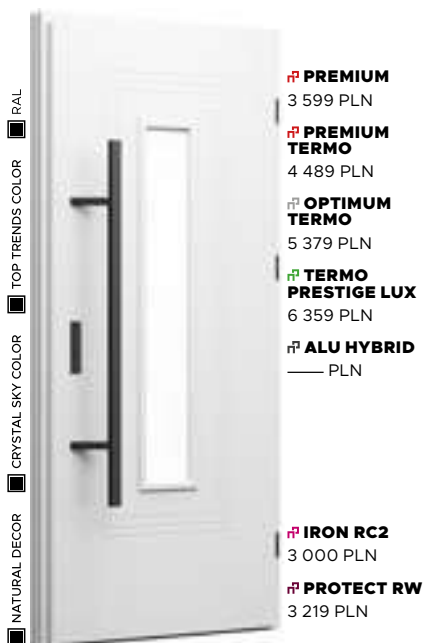

Wzór 50

CENA PREZENTOWANEGO MODELU OD
6 729 PLN

CRYSTAL SKY COLOR
RUSTY BRONZE

PRZESZKLENIE
SKIP BLACK 3D

APLIKACJA
BLACK

POCHWYT
BETA

- RAL
- TOP TRENDS COLOR
- CRYSTAL SKY COLOR
- NATURAL DECOR
- PREMIUM 3 599 PLN
- PREMIUM TERMO 4 489 PLN
- OPTIMUM TERMO 5 379 PLN
- TERMO PRESTIGE LUX 6 359 PLN
- ALU HYBRID — PLN
- IRON RC2 3 000 PLN
- PROTECT RW 3 219 PLN