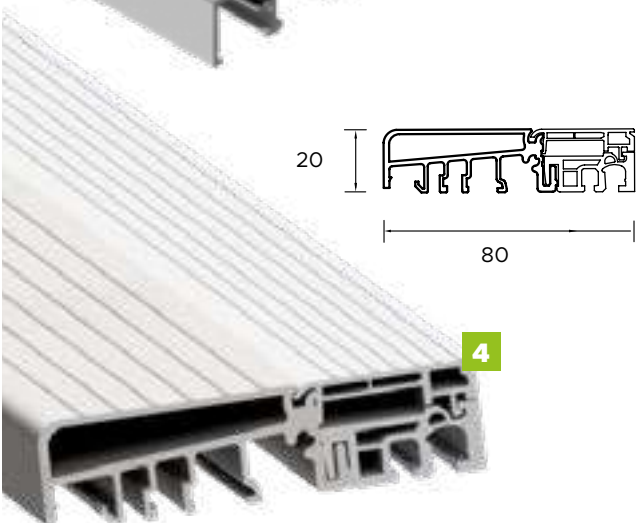

BUDOWA DRZWI

- 1 - Ciepła ościeżnica TERMO.
- 2 - Skrzydło drzwiowe z uszczelką, wypełnione pianką poliuretanową oraz ramiakiem z drewna klejonego.
- 3 - 3 zawiasy 3D regulowane w trzech płaszczyznach.
- 3 - 3 zaczepy z regulowanym dociskiem.
- 3 - Regulacja języka.
- 3 - 3 bolce antywyważeniowe.
- 3 - Ryglowanie górne (hako-bolec).
- 3 - Zamek dodatkowy górny z wkładko-gałką (system jednego klucza).
- 3 - Zasuwnica z zamkiem głównym i wkładką (system jednego klucza).
- 3 - Klamka Prime, Tahoma, Manitoba lub Magnus.
- 3 - Ryglowanie dolne (hako-bolec).
- 3 - Skrzydło z 4-stronną przylgą.
- 3 - Windstoper (likwiduje ewentualne przedmuchy w części progowej).
- 4 - Ciepły próg PCV/ ALU z przegrodą termiczną.