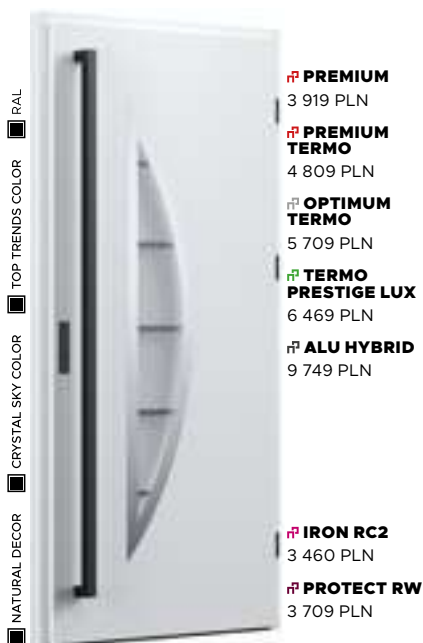

Wzór 22

CENA PREZENTOWANEGO MODELU OD 6 479 PLN

CRYSTAL SKY COLOR
BASALT WHITE

PRZESZKLENIE
PIASKOWANA

APLIKACJA
INOX

POCHWYT
TORO