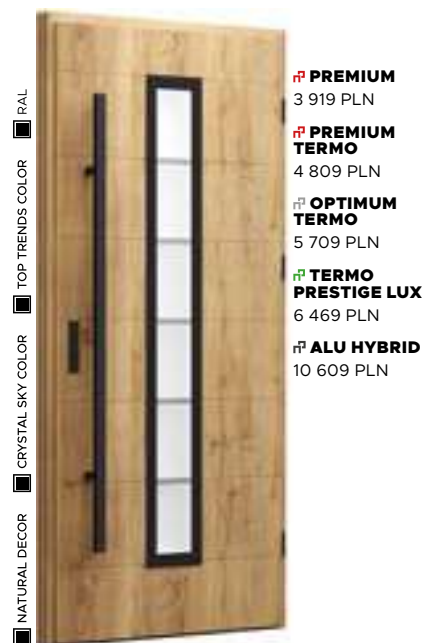

- RAL
- TOP TRENDS COLOR
- CRYSTAL SKY COLOR
- NATURAL DECOR
- PREMIUM 3 919 PLN
- PREMIUM TERMO 4 809 PLN
- OPTIMUM TERMO 5 709 PLN
- TERMO PRESTIGE LUX 6 469 PLN
- ALU HYBRID 10 609 PLN

Wzór 12c

CENA PREZENTOWANEGO MODELU OD
6 219 PLN

NATURAL DECOR
WODEK DĄB TURNER
PRZESZKLENIE
PIASKOWANA
APLIKACJA
INOX
POCHWYT
BETA