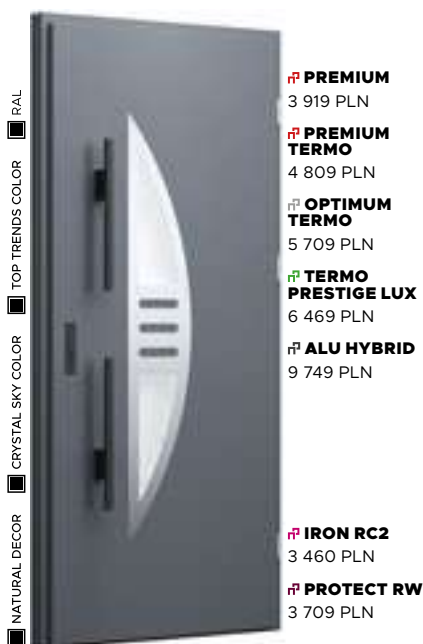

Wzór 24

CENA PREZENTOWANEGO MODELU OD 5 249 PLN

NATURAL DECOR
ANTRACYT GŁADKI

PRZESZKLENIE
MLECZNE

APLIKACJA
INOX

POCHWYT
DUO BLACK