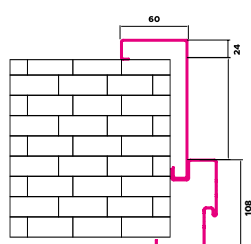

Opaska z ościeżnicą wewnętrzną **IRON**

Opaska z ościeżnicą regulowaną **IRON**

■ NATURAL DECOR ■ CRYSTAL SKY COLOR ■ TOP TRENDS COLOR ■ RAL

Dekoracyjny portal oraz opaska mogą być malowane w wybranych paletach kolorów WIKĘD.