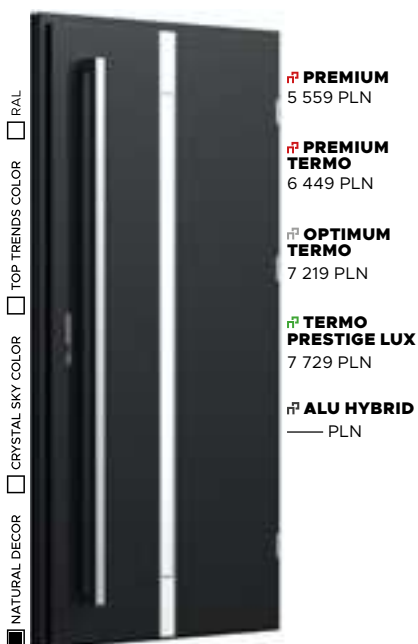

POCHWYT
TORO

Wzór FI04b

CENA PREZENTOWANEGO MODELU OD
6 849 PLN

NATURAL DECOR
ANTRACYT JEDWAB

PRZESZKLENIE
STANDARD

APLIKACJA
BLACK

POCHWYT
ALFA

Wzór FI04a