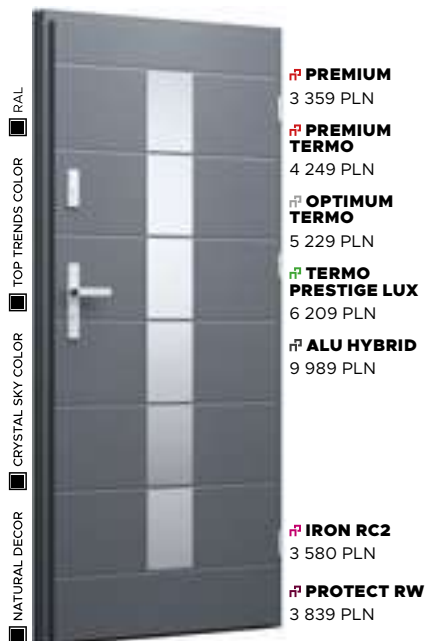

Wzór 44a

CENA PREZENTOWANEGO MODELU OD
3 359 PLN

NATURAL DECOR
ANTRACYT GŁADKI

APLIKACJA
INOX

KLAMKA
TAHOMA