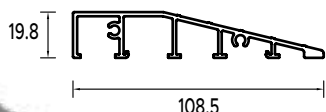

BUDOWA DRZWI

- 1 - Ciepła ościeżnica TERMO.
- 2 - Skrzydło drzwiowe z uszczelką, wypełnione pianką poliuretanową oraz ramiakiem z drewna klejonego.
- 3 - 3 zawiasy 3D regulowane w trzech płaszczyznach.
- 3 - 3 zaczepy z regulowanym dociskiem.
- 3 - Regulacja języka.
- 3 - 3 bolce antywyważeniowe.
- 3 - Ryglowanie górne (hako-bolec).
- 3 - Zamek dodatkowy górny z wkładko-gałką (system jednego klucza).
- 3 - Zasuwnica z zamkiem głównym i wkładką (system jednego klucza).
- 3 - Klamka Prime, Tahoma, Manitoba lub Magnus.
- 3 - Ryglowanie dolne (hako-bolec).
- 3 - Skrzydło z 4-stronną przylgą.
- 3 - Windstoper (likwiduje ewentualne przedmuchy w części progowej).
- 4 - Ciepły próg PCV/ ALU z przegrodą termiczną.