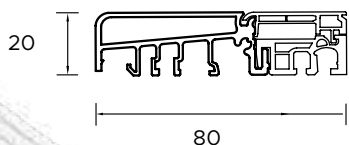

BUDOWA DRZWI

- 1 - Ciepła ościeżnica TERMO.
- 2 - Skrzydło drzwiowe z uszczelką, wypełnione pianką poliuretanową oraz ramiakiem z drewna klejonego.
- 3 - 3 zawiasy 3D regulowane w trzech płaszczyznach.
- 3 - 3 zaczepy z regulowanym dociskiem.
- 3 - Regulacja języka.
- 3 - 3 bolce antywyważeniowe.
- 3 - Ryglowanie górne (hako-bolec).
- 3 - Zamek dodatkowy górny z wkładko-gałką (system jednego klucza).
- 3 - Zasuwnica z zamkiem głównym i wkładką (system jednego klucza).
- 3 - Klamka Prime, Tahoma, Manitoba lub Magnus.
- 3 - Ryglowanie dolne (hako-bolec).
- 3 - Skrzydło z 4-stronną przylgą.
- 3 - Windstoper (likwiduje ewentualne przedmuchy w części progowej).
- 4 - Ciepły próg PCV/ ALU z przegrodą termiczną.