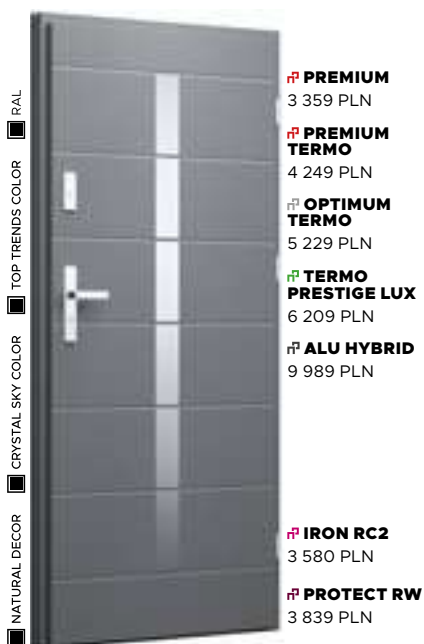

Wzór 44c

CENA PREZENTOWANEGO MODELU OD
4 649 PLN

CRYSTAL SKY COLOR
MEDIUM GREY

APLIKACJA
INOX

KLAMKA
TAHOMA