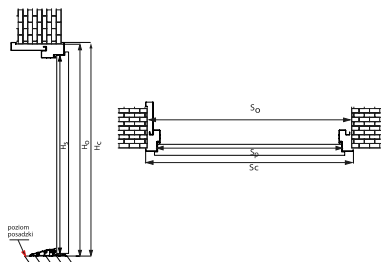

Wymiarowanie drzwi IRON z ościeżnicą regulowaną