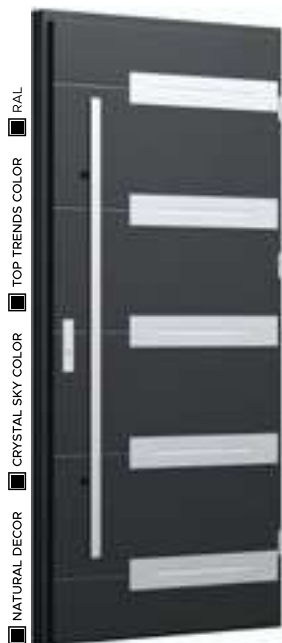

NATURAL DECOR
CRYSTAL SKY COLOR
TOP TRENDS COLOR
RAL

- PREMIUM 4 079 PLN
- PREMIUM TERMO 4 969 PLN
- OPTIMUM TERMO 5 859 PLN
- TERMO PRESTIGE LUX 6 779 PLN
- ALU HYBRID 9 939 PLN

IRON RC2 3 580 PLN

PROTECT RW 3 839 PLN

Wzór 39

CENA PREZENTOWANEGO MODELU OD 6 739 PLN

CRYSTAL SKY COLOR
CARBON

PRZESZKLENIE
MLECZNE

APLIKACJA
INOX

POCHWYT
BETA