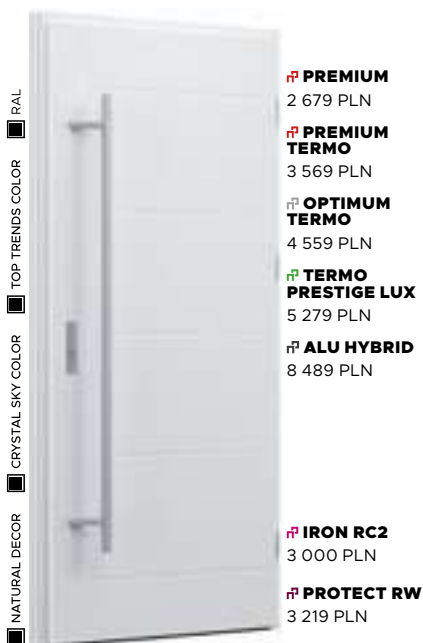

- PREMIUM 2 679 PLN
- PREMIUM TERMO 3 569 PLN
- OPTIMUM TERMO 4 559 PLN
- TERMO PRESTIGE LUX 5 279 PLN
- ALU HYBRID 8 489 PLN

- IRON RC2 3 000 PLN
- PROTECT RW 3 219 PLN

Wzór 26f

CENA PREZENTOWANEGO MODELU OD
3 639 PLN

NATURAL DECOR
BIAŁY MAT
POCHWYT
ALFA