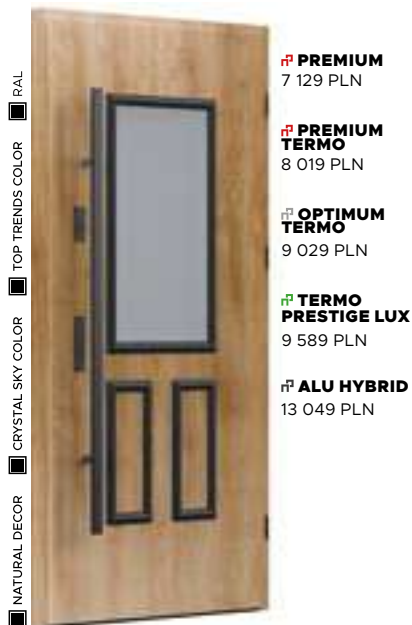

Wzór RL2b

CENA PREZENTOWANEGO MODELU OD
9 299 PLN

TOP TRENDS COLOR
BALTIC SAND

KLAMKA
LAVA

Wzór RL3

CENA PREZENTOWANEGO MODELU OD
6 859 PLN

TOP TRENDS COLOR
SWEET APRICOT

POCHWYT
BETA