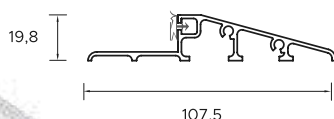

Protect

Bezpieczne drzwi do mieszkań w trzech klasach bezpieczeństwa, spełniające najbardziej wymagające oczekiwania Klientów. Zapewniają doskonałą izolację akustyczną, ochronę przed włamaniem oraz przeciwpożarowość. Drzwi PROTECT oferują dużą elastyczność w kwestii dostosowania portalu drzwiowego w różnych wariantach i rozmiarach

Grubość skrzydła drzwiowego

Izolacyjność akustyczna 43dB

Klasa przeciwpożarowa EI30

Klasa antywłamaniowa RC3

BUDOWA DRZWI

- Ościeżnica stalowa "11" ze wzmocnieniem po stronie zamkowej
- Skrzydło drzwiowe z uszczelką, wielowarstwowym wkładem oraz ramiakiem z drewna klejonego
- Trzy zawiasy 3D regulowane w trzech płaszczyznach
- Nasadki ozdobne na zawiasy
- Trzy zaczepy z regulowanym dociskiem
- Regulacja języka
- 6 bolców antywyważeniowych
- Ryglowanie górne i dolne (hako-bolec)
- Zamek dodatkowy górny z wkładko-gałką (system jednego klucza)
- Zasuwnica z zamkiem głównym i wkładką (system jednego klucza)
- Klamka Verdana
- Próg ALU z uszczelką
- Uszczelka pęcznijąca (drzwi PPOŻ)