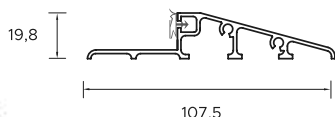

IRON

Antywłamaniowe drzwi wejściowe do mieszkań IRON przeznaczone dla wymagających Klientów. Wykonane z wytrzymałych materiałów, gwarantują nie tylko bezpieczeństwo, ale także bardzo dobrą izolację akustyczną. To linia drzwi dedykowana do mieszkań, pozwalająca na eleganckie wykończenie portalem lub opaską w dowolnym wariantcie i kolorze. Linia IRON to idealny wybór dla osób, które planują wymianę drzwi w swoim mieszkaniu. Dzięki dostępnym rozwiązaniom, można bezproblemowo dopasować je do konstrukcji budynku, również w przypadku montażu progu po położeniu posadzki i paneli.

Grubość skrzydła drzwiowego

Izolacyjność akustyczna 38dB

Klasa antywłamaniowa RC2 lub RC3

BUDOWA DRZWI

- 🛡️ - Ościeżnica: symetryczna, kątowna, regulowana opaską lub portalem, wewnętrzna z opaską lub portalem
- 🛡️ - Skrzydło drzwiowe z uszczelką, wielowarstwowym wkładem oraz ramiakiem z drewna klejonego
- 🛡️ - Trzy zawiasy 3D regulowane w trzech płaszczyznach
- 🛡️ - Nasadki ozdobne na zawiasy
- 🛡️ - Trzy zaczepy z regulowanym dociskiem
- 🛡️ - Regulacja "języka" zamka
- 🛡️ - 6 bolców antywyważeniowych
- 🛡️ - Ryglowanie górne i dolne - hak lub hako-bolec
- 🛡️ - Zamek dodatkowy górny z wkładko-gałką (system jednego klucza)
- 🛡️ - Zasuwnica z zamkiem głównym i wkładką (system jednego klucza)
- 🛡️ - Klamka ALASKA
- 🛡️ - Próg ALU z uszczelką