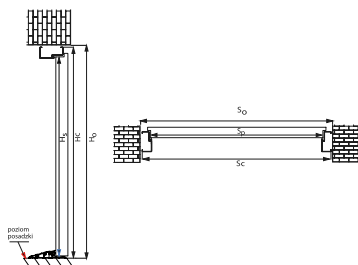

WYMIAROWANIE

Wymiarowanie drzwi IRON z ościeżnicą symetryczną