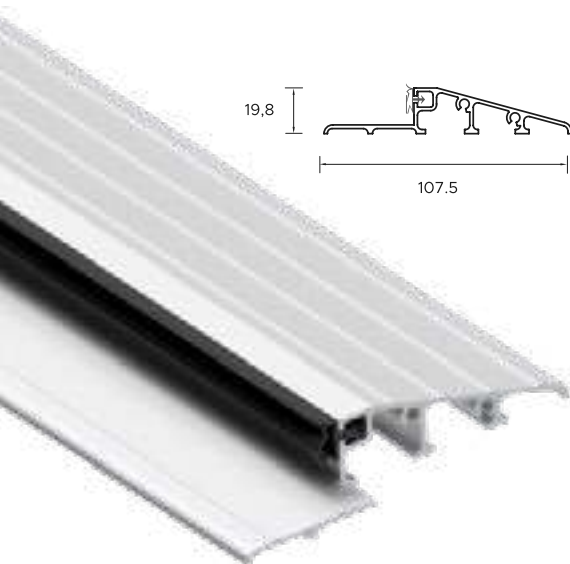

Protect

Bezpieczne drzwi do mieszkań w trzech klasach bezpieczeństwa, spełniające najbardziej wymagające oczekiwania Klientów. Zapewniają doskonałą izolację akustyczną, ochronę przed włamaniem oraz przeciwpożarowość. Drzwi PROTECT oferują dużą elastyczność w kwestii dostosowania portalu drzwiowego w różnych wariantach i rozmiarach

Grubość skrzydła drzwiowego

Izolacyjność akustyczna 43dB

Klasa przeciwpożarowa EI30

Klasa antywłamaniowa RC3

BUDOWA DRZWI

- Ościeżnica stalowa "11" ze wzmocnieniem po stronie zamkowej
- Skrzydło drzwiowe z uszczelką, wielowarstwowym wkładem oraz ramiakiem z drewna klejonego
- Trzy zawiasy 3D regulowane w trzech płaszczyznach
- Nasadki ozdobne na zawiasy
- Trzy zaczepy z regulowanym dociskiem
- Regulacja języka
- 6 bolców antywyważeniowych
- Ryglowanie górne i dolne (hako-bolec)
- Zamek dodatkowy górny z wkładko-gałką (system jednego klucza)
- Zasuwnica z zamkiem głównym i wkładką (system jednego klucza)
- Klamka Verdana
- Próg ALU z uszczelką
- Uszczelka pęcznijąca (drzwi PPOŻ)