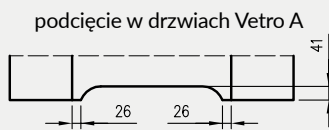

PODCIĘCIA WENTYLACYJNE