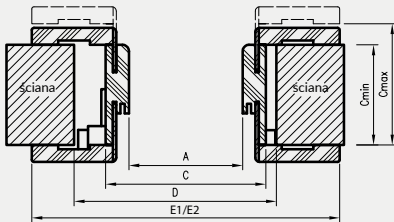

Przekrój poziomy ORB

D - wymagana szerokość otworu w murze

E1 - wymiar dla kątownika T63

E2 - wymiar dla kątownika T80

* Ościeżnica 075-095 ma odmienny przekrój, dla grubości muru 75-89 mm konieczne będzie samodzielne skrócenie pióra kątownika ruchomego.