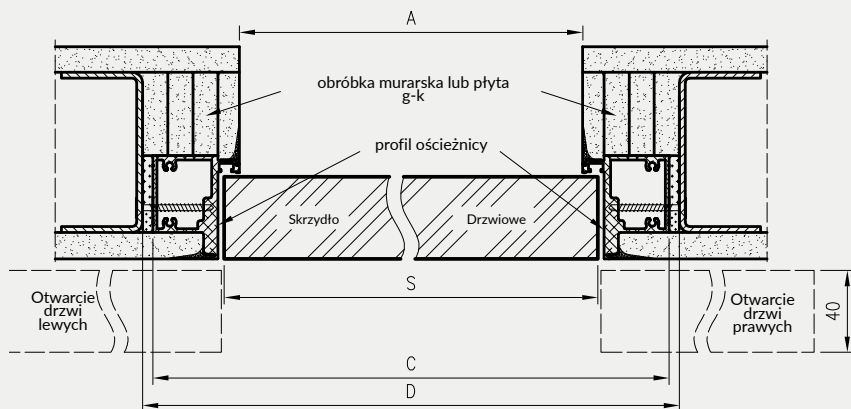

Wymiary szerokości drzwi Sara Eco 2

Wymiary wysokości drzwi przylgowych

BEZPRZYLGOWE - OTWIERANE NA ZEWNĄTRZ OŚCIEŻNICA DRE

Przekrój poprzeczny dla drzwi Sara Eco2 bezprzylgowe - otwierane na zewnątrz