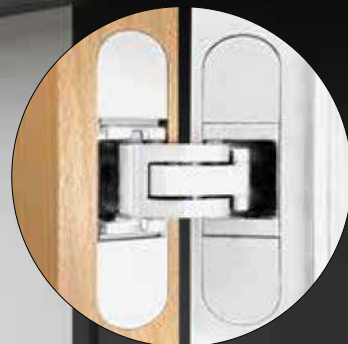

DRE

KATALOG DRZWI

2024

EDYCJA 2

Drzwi DRE Nestor 3
kaszmir mat

PROMOCJA DRZWI

NOWE ZAWIASY

BIAŁE OŚCIEŻNICE