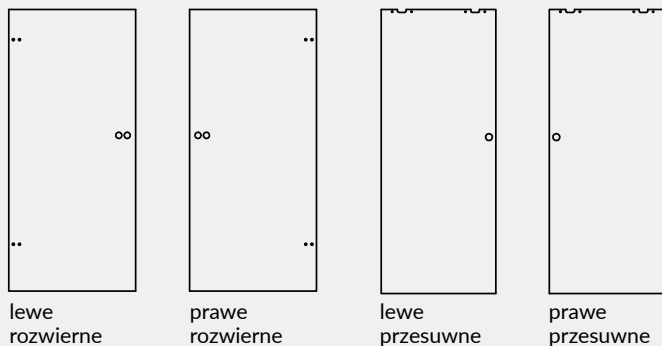

STRONY SKRZYDEŁ SZKLANYCH

Drzwi Galla posiadają różniące się od siebie strony tafli (nie dotyczy Galla 1 przezroczysta).