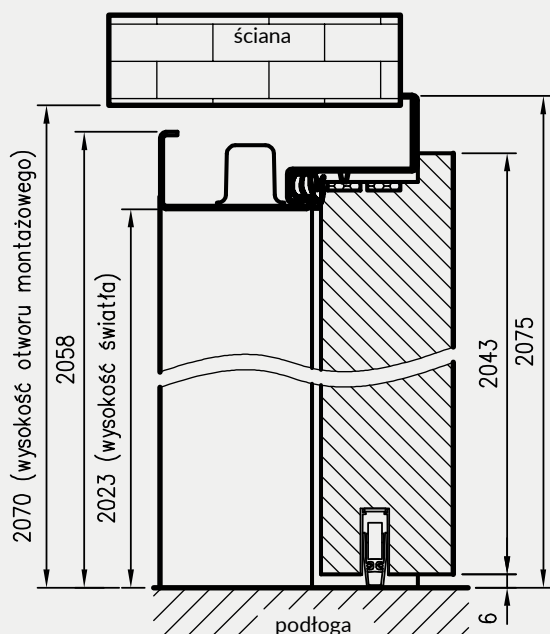

Wymiary Olimp EI60 dla drzwi jednoskrzydłowych

	A	C	D	E
„80”	797	867	884	901
„90”	897	967	984	1001
„90E”	926	996	1013	1030
„100”	997	1067	1084	1101
„110”	1097	1167	1184	1201

Przekrój poprzeczny ościeżnicy w murze