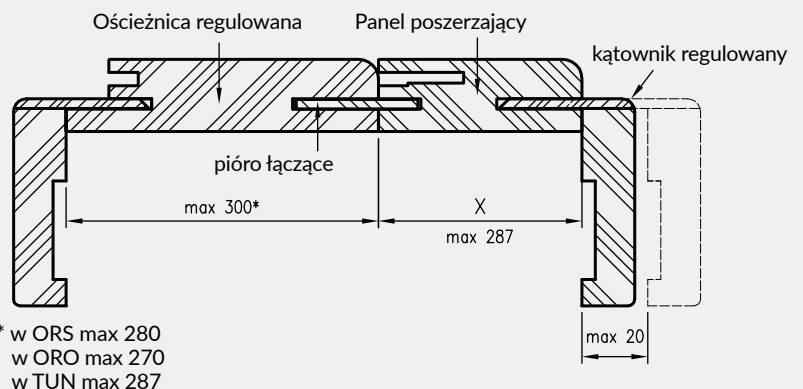

PANELE POSZERZAJĄCE

ZASTOSOWANIE

Panel poszerzający to składowa ozdobnej zabudowy przejścia w murze lub powiększenie możliwości instalowania ościeżnic przy grubych ścianach powyżej 320 mm. Panel jest poszerzeniem środkowych części ościeżnic regulowanych i tuneli regulowanych. Znajduje zastosowanie przy użyciu kątowników regulowanych, z wcześniej zamówionych ościeżnic lub tuneli z kątem łączenia 45°.

Kąt łączenia 90° przy panelach OR występuje w kolorze biała mat, czarna mat 2, biały lakier akrylowy UV, sosna biała, dąb vintage, dąb piaskowy, dąb polski 3D

Kąt łączenia 90° przy panelach ORB występuje w kolorze biała mat, czarna mat 2, biały lakier akrylowy UV, sosna biała, dąb piaskowy, dąb vintage, dąb polski 3D, laminaty akrylowe (połysk standard, połysk metalik, mat standard, xtreme matt)

Panele poszerzające o zmiennych wysokościach występują w grupie oklein Cell, CPL oraz laminatach: połysk metalik, mat standard, połysk standard, xtreme matt.

ZAWARTOŚĆ KOMPLETU

- » dwie belki pionowe
- » belka pozioma
- » trzy pióra łączące
- » akcesoria do łączenia belek

warianty szerokości przekroju panela

X	062	082	107	127	147	167	187	207	227	247	267	287