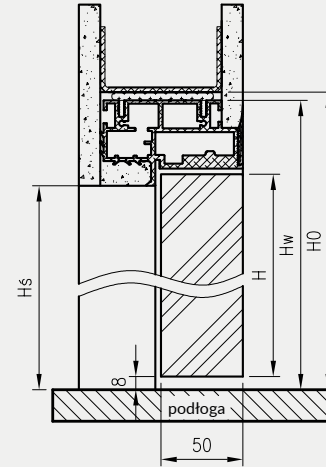

Przekrój pionowy drzwi 50mm bezprzylgowe - otwierane na zewnątrz

	S	A	C	D
"60"	600	586	690	700
"70"	700	686	790	800
"80"	800	786	890	900
"90"	900	886	990	1000
"100"	1000	986	1090	1100

norma	H	Hs	Hw	H0
2043	2043	2044	2096	2101
2240	2240	2241	2293	2298