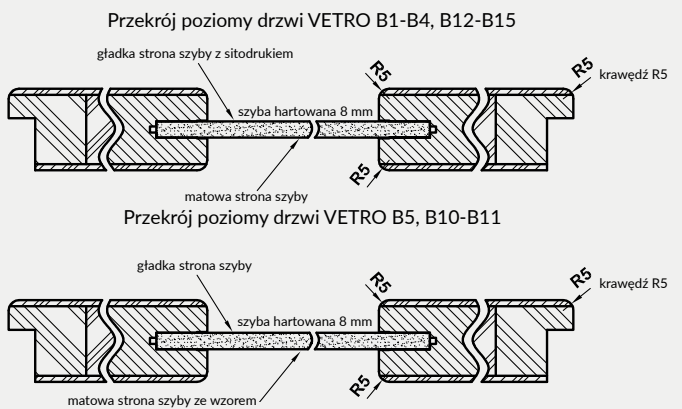

Cena skrzydła nie obejmuje ceny ościeżnicy i klamki

MODEL

VETRO B1-B5, B10-B15

Dekor DRE-Cell i Dekor 3D

926 zł netto | 1138,98 zł brutto