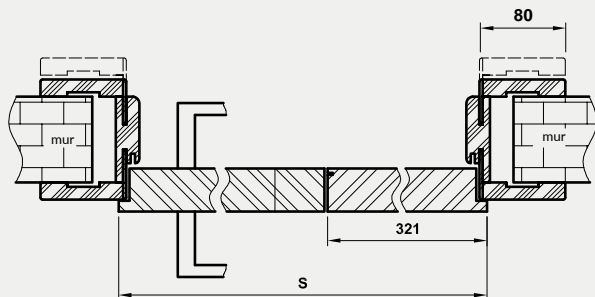

System drzwi składanych charakteryzuje się tym, że podczas otwierania drzwi, skrzydła składają się do pozycji równoległej względem siebie. System drzwi składanych obejmuje:

- » skrzydło składające się z dwóch części połączonych ze sobą za pomocą 3 zawiasów wpuszczanych (ceny skrzydeł w tabeli na poprzedniej stronie)
- » ościeżnicę regulowaną do drzwi składanych (ceny w tabeli na dole strony)

W STANDARDZIE

- » rama z drewna iglastego
- » wypełnienie „plaster miodu”
- » krawędź prosta **rys. 1**
- » zamek zasuwkowy na klucz zwykły, blokadę łazienkową, wkładkę patentową lub zamek oszczędnościowy
- » 3 zawiasy wpuszczane ISTAR między częściami skrzydła

OPCJE ZA DOPLATĄ

- » wypełnienie płyta wiórowa otworowa 115 zł | 141,45 zł
- » skrzydła „90” i „100” 26 zł | 31,98 zł

Przekrój poprzeczny drzwi składanych w pozycji zamkniętej (drzwi prawe, drzwi lewe to lustrzane odbicie)

Tab. Wymiary