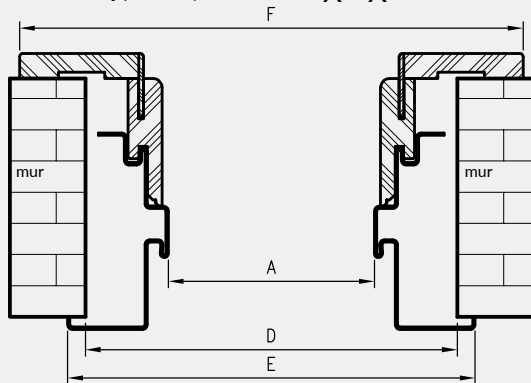

OŚCIEŻNICE STALOWE HYBRYDOWE

BEZPRZYLGOWE

Ościeżnice Stalowe Hybrydowe bezprzylgowe - wymiary

D - szerokość otworu montażowego

Ceny panelu regulowanego z kątownikiem maskującym

OSHB STAND		SP	grupa 1		grupa 2	
			netto	brutto	netto	brutto
wariant=Cmin	Cmax					
153	173	82	279 zł	343,17 zł	307 zł	377,61 zł
173	193	102	294 zł	361,62 zł	324 zł	398,52 zł
193	213	122	310 zł	381,30 zł	341 zł	419,43 zł
213	233	142	323 zł	397,29 zł	356 zł	437,88 zł
233	253	162	338 zł	415,74 zł	371 zł	456,33 zł
253	273	182	354 zł	435,42 zł	390 zł	479,70 zł
273	293	202	367 zł	451,41 zł	403 zł	495,69 zł
293	313	222	382 zł	469,86 zł	421 zł	517,83 zł
313	333	242	394 zł	484,62 zł	434 zł	533,82 zł
333	353	262	412 zł	506,76 zł	454 zł	558,42 zł
353	373	282	423 zł	520,29 zł	466 zł	573,18 zł

Cena dla drzwi dwuskrzydłowych: +30%
Grupa 2 CPL - laminat CPL dąb halifax naturalny.

cenę części metalowej ościeżnicy

rodzaj ościeżnicy	cena netto	cena brutto	dopłata za wzmocnienie pod samozamykacz
OSHB STAND***			
szer. „60” - „100”	876 zł	1 077,48 zł	+34 zł netto
szer. „120” - „180”	1226 zł	1 507,98 zł	/ 41,82 zł brutto

*** - ościeżnice OSHB STAND jednoskrzydłowe z 3 zawiasami dopłata 136 zł | 167,28 zł, dla dwuskrzydłowych z 6 zawiasami dopłata 272 zł | 334,56 zł

Dla określonej grubości ściany należy wybrać właściwy wariant panelu regulowanego z kątownikiem maskującym (Cmin)

wymiary dla drzwi jednoskrzydłowych

symbol szer.	A	D	E	F
„60”	624	734	754	816
„70”	724	834	854	916
„80”	824	934	954	1016
„90”	924	1034	1054	1116
„100”	1024	1134	1154	1216

wymiary dla drzwi dwuskrzydłowych

symbol szer.	A	D	E	F
„120”	1271	1381	1401	1463
„130”	1371	1481	1501	1563
„140”	1471	1581	1601	1663
„150”	1571	1681	1701	1763
„160”	1671	1781	1801	1863
„170”	1771	1881	1901	1963
„180”	1871	1981	2001	2063