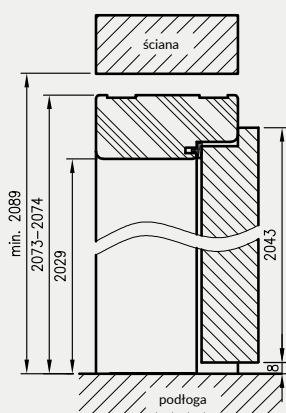

Przekrój pionowy OP do drzwi przylgowych