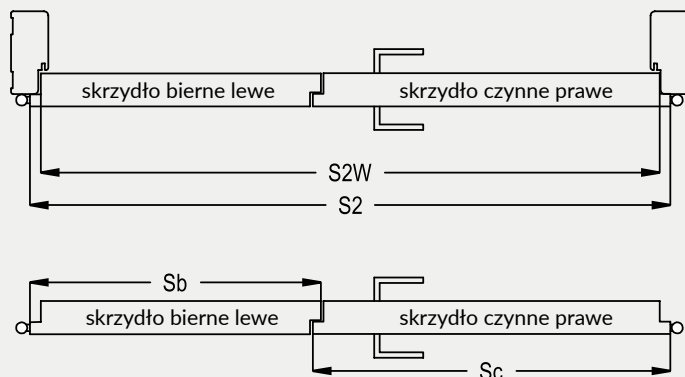

Wyłącznie ościeżnice naszej produkcji pasują do drzwi dwuskrzydłowych, dlatego zalecamy dokonywanie zakupu drzwi w kompletach. Komplet DRE obejmuje 2 skrzydła drzwiowe oraz ościeżnicę.

$$\boxed{\text{cena drzwi dwuskrzydłowych}} = \boxed{\text{cena skrzydła} \times 2} + \boxed{\text{cena ościeżnicy}}$$

Symbol wymiaru	wymiary w [mm]		
	S2	S2W	kombinacja* Sc+Sb
„100d”	1078	1052	644+444
„110d”	1178	1152	744+444
”120”	1278	1252	844+444; 644+644
”130”	1378	1352	944+444; 744+644; 644+744
”140”	1478	1452	1044+444; 844+644; 744+744; 644+844
”150”	1578	1552	944+644; 844+744; 744+844; 644+944
”160”	1678	1652	1044+644; 944+744; 844+844; 744+944; 644+1044
”170”	1778	1752	1044+744; 944+844; 844+944; 744+1044
”180”	1878	1852	1044+844; 944+944; 844+1044
”190”	1978	1952	1044+944; 944+1044
”200”	2078	2052	1044+1044

kombinacja* - możliwe zestawienia szerokości skrzydeł czynnych (Sc) i biernych (Sb)