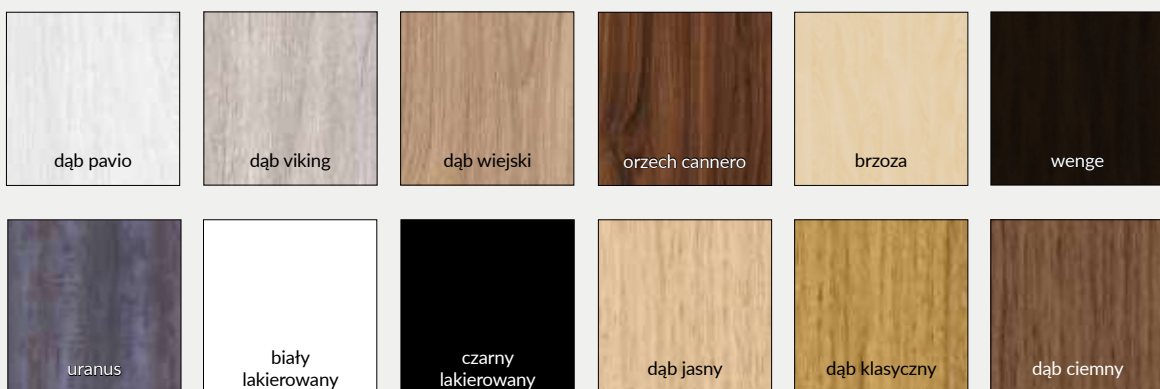

Dekory z kolekcji LUX