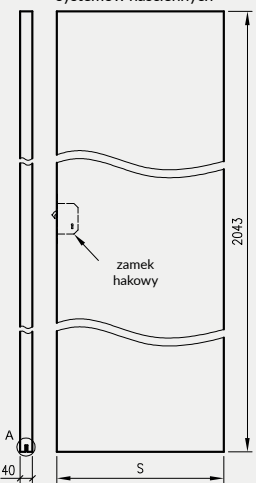

- kaset ościeżnicowych PA
- systemów SPAZIO CD
- systemów naściennych

* jeśli występuje

Uwaga: zamki magnetyczne w dwóch wariantach rozstawu: 85mm na wkładkę patentową lub 90 mm na klucz zwykły oraz WC

Skrzydła Forca / Forca B