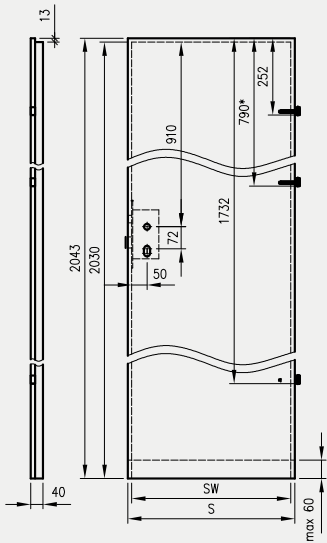

Skrzydła bezprzylgowe rozwiernie

INFORMACJE TECHNICZNE

WYMIARY SKRZYDEŁ I ROZMIESZCZENIE ZAWIASÓW

Skrzydła przylgowe