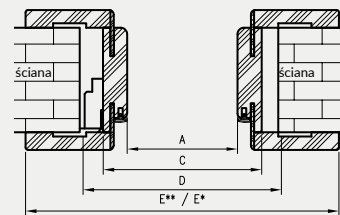

Przekrój poziomy OR/ORC

D - wymagana szerokość otworu w murze