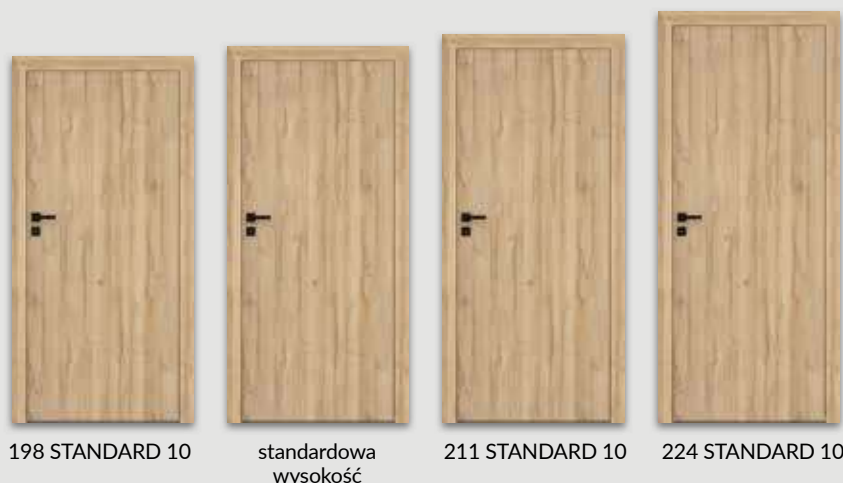

*** dekor tylko w ułożeniu poziomym
* dekor dostępny do wyczerpania zapasów

Dekor DRE-Cell										
biała mat	biały (struktura)	sosna biała	wiąz syberyjski	srebrna	dąb piaskowy	dąb bielony ryfla	dąb vintage	orzech karmelowy		
dąb złoty ryfla	orzech	wiąz antracyt	wenge ciemne	dąb toffi***	kasztan mairrone struktura	jasna szara mat	dąb evoke			
Laminat CPL gr. 1										
						biały mleczny	biały	popiel		
Laminat CPL gr. 2										
czarny ST	szary ciemny	beton 2	dąb gray	dąb walijski	akacja	orzech celini	orzech	miodowy dąb	kasztan	orzech palony

Cena skrzydła nie obejmuje ceny ościeżnicy i klamki (cena netto / cena brutto)

MODEL	Dekor DRE-Cell	Laminat CPL grupa 1	Laminat CPL grupa 2
198 STANDARD 10	387 zł | 476,01 zł	441 zł | 542,43 zł	483 zł | 594,09 zł
211 STANDARD 10	486 zł | 597,78 zł	550 zł | 676,50 zł	592 zł | 728,16 zł
224 STANDARD 10	486 zł | 597,78 zł	550 zł | 676,50 zł	592 zł | 728,16 zł

Szerokość skrzydeł: jednoskrzydłowe „60”÷„100”, dwuskrzydłowe przylgowe „120” ÷ „200”, dwuskrzydłowe bezprzylgowe „120” ÷ „180”.
Informacje techniczne: ościeżnice: str. 142-143, akcesoria: str. 164-172 i 177, skrzydła drzwiowe: str. 178-186.