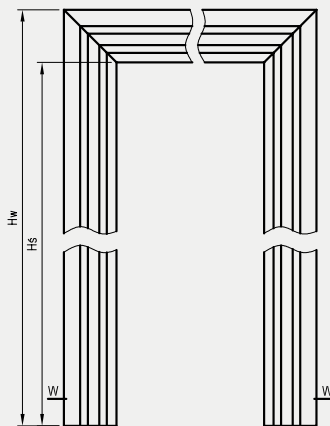

PANELE POSZERZAJĄCE

ZASTOSOWANIE

Panel poszerzający to składowa ozdobnej zabudowy przejścia w murze lub powiększenie możliwości instalowania ościeżnic przy grubych ścianach powyżej 320 mm. Panel jest poszerzeniem środkowych części ościeżnic regulowanych i tuneli regulowanych. Znajduje zastosowanie przy użyciu kątowników regulowanych, z wcześniej zamówionych ościeżnic lub tuneli z kątem łączenia 45°.

Kąt łączenia 90° przy panelach OR występuje w kolorze biała mat, czarna mat 2, biały lakier akrylowy UV, sosna biała, dąb vintage, dąb piaskowy, dąb polski 3D

Kąt łączenia 90° przy panelach ORB występuje w kolorze biała mat, czarna mat 2, biały lakier akrylowy UV, sosna biała, dąb piaskowy, dąb vintage, dąb polski 3D, laminaty akrylowe (połysk standard, połysk metalik, mat standard, xtreme matt)

Panele poszerzające o zmiennych wysokościach występują w grupie oklein Cell, CPL oraz laminatach: połysk metalik, mat standard, połysk standard, xtreme matt.

ZAWARTOŚĆ KOMPLETU

- » dwie belki pionowe
- » belka pozioma
- » trzy pióra łączące
- » akcesoria do łączenia belek

warianty szerokości przekroju panela

X	062	082	107	127	147	167	187	207	227	247	267	287