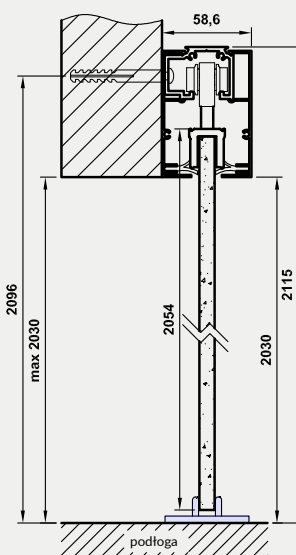

A - A przekrój pionowy systemu Spazio TP

Tab. Wymiary