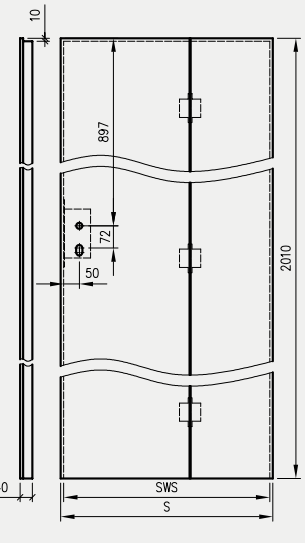

Skrzydła Sara Eco 2 bezprzylgowe w normie 202X

Skrzydła przesuwne do:

Skrzydła składane

* jeżeli występuje 3 zawias