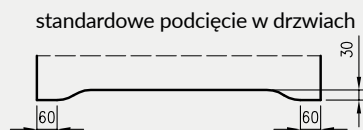

PODCIĘCIA WENTYLACYJNE