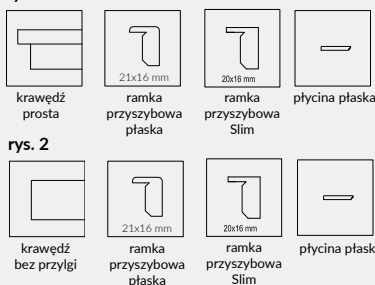

- » krawędź bez przyłgi, ramka przyszybowa płaska w dekorze skrzydła lub czarna Slim, płyciny płaskie HDF gr. 4 mm **rys. 2**
- » gniazda pod 2 zawiasy wpuszczane Estetic 80 (zawiasy stanowią wyposażenie ościeżnicy)
- » zamek magnetyczny na klucz zwykły, blokadę łazienkową, wkładkę patentową lub zamek oszczędnościowy

SKRZYDŁO PRZESUWNE

- » krawędź bez przyłgi oraz do wyboru: ramka przyszybowa płaska w dekorze skrzydła lub czarna Slim, płyciny płaskie HDF gr. 4 mm **rys. 2** lub ramka przyszybowa zaokrąglona, płyciny profilowane MDF gr. 19 mm **rys. 3**
- » gniazdo pod zamek hakowy i/lub uchwyty

OPCJE ZA DOPLĄTĄ

» szyba dekoracyjna MAT DRE, DECORMAT BRĄZ, DECORMAT GRAFIT (dotyczy skrzydła)

KANON 20	28 zł |	34,44 zł
KANON 30	90 zł |	110,70 zł
KANON 40	57 zł |	70,11 zł

» szyba mleczna VSG 22.1 zespolona bezpieczna

KANON 20	41 zł |	50,43 zł
KANON 30	124 zł |	152,52 zł
KANON 40	82 zł |	100,86 zł

- » wypełnienie płyta wiórowa otworowa

» skrzydła bezprzylgowe rozwiernie

skrzydła „90” i „100”	76 zł |	93,48 zł

» podcięcie wentylacyjne

	28 zł |	34,44 zł

» skrót rekuperacyjny -15 mm

	28 zł |	34,44 zł

» kratka wentylacyjna tworzywowa

	27 zł |	33,21 zł

» kratka wentylacyjna aluminiowa

	112 zł |	137,76 zł

» listwa przymykowa drzwi dwuskrzydłowych bezprzylgowych

	26 zł |	31,98 zł

» drzwi dwuskrzydłowe

		cena skrzydła x 2

» **UWAGA:** trzeci zawias Estetic 80 do drzwi bezprzylgowych (dopłata doliczana jest do ceny ościeżnicy)

	124 zł |	152,52 zł

rys. 1