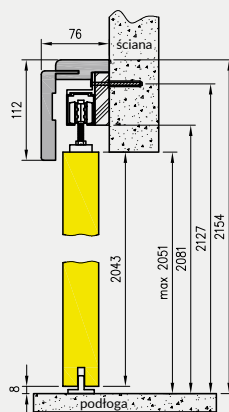

NS - przekrój pionowy