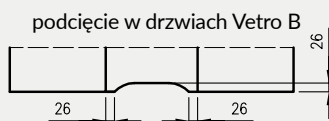

PODCIĘCIA WENTYLACYJNE