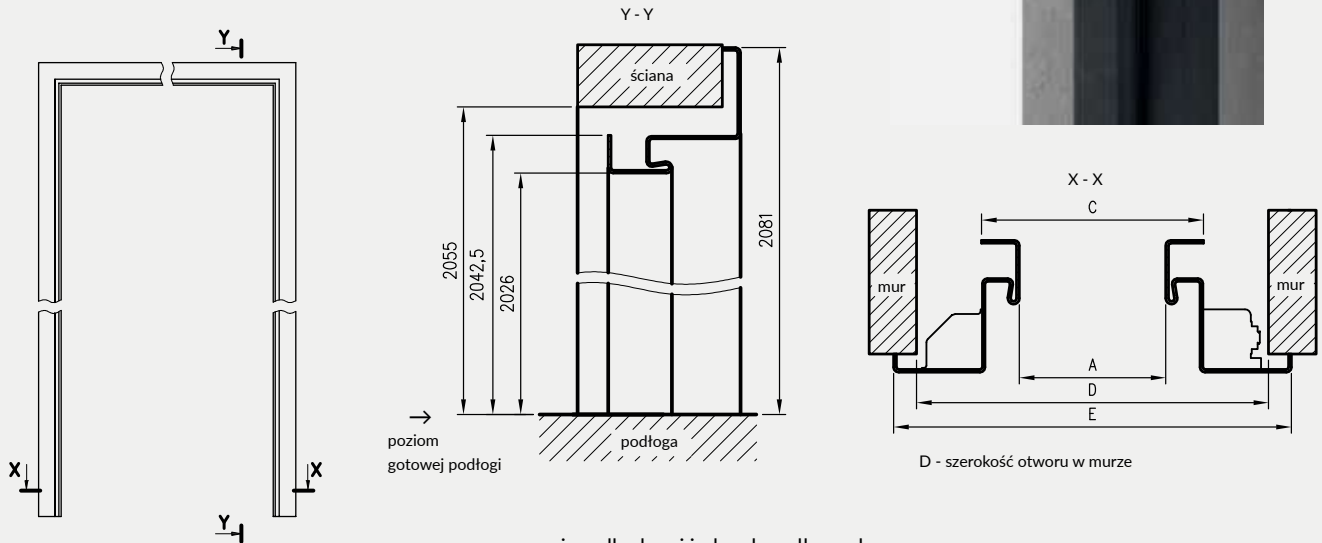

OŚCIEŻNICE STALOWE MAŁE KĄTOWE

KONSTRUKCJA:

Ościeżnice stalowe wykonane są z blachy stalowej niskowęglowej o grubości 1,2 mm, zabezpieczonej lakierową, organiczną powłoką ochronną. Ościeżnica składa się z dwóch stojaków: zaczepowego i zawiasowego oraz nadproża, połączonych ze sobą na stałe metodą spawania. Stojaki zawiasowe wyposażone są w gniazda zawiasowe (2-3 szt.), natomiast stojaki zaczepowe posiadają wycięcia pod język i zasuwki zamka dedykowanego skrzydła drzwiowego (zestaw zawiera uszczelkę przymykową).

ZASTOSOWANIE

OSMK_STAND – ościeżnica przeznaczona do drzwi wewnątrzlokalowych przylgowych

wymiary dla drzwi jednoskrzydłowych

symbol szer.	A	C	D	E
"60"	600	633	690	710
"70"	700	733	790	810
"80"	800	833	890	910
"90"	900	933	990	1010
"90E"	904	937	994	1014
"100"	1000	1033	1090	1110