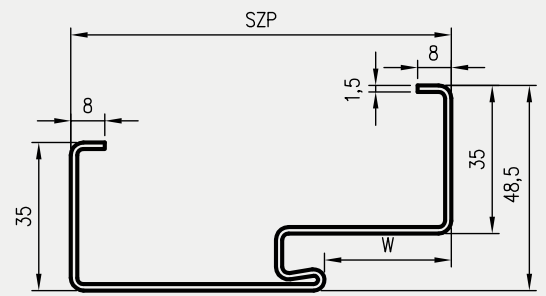

OŚCIEŻNICE STALOWE STAŁE

rodzaj ościeżnicy	H0	Hs	Hw	Hm	W	SZP
OSSB STAND	2084	2040,5	2075,5	2089	48	106
OSS STAND						
OSS ENTER						
OSS SOLID	2071	2027,5*	2062,5	2076	30	90
OSS SOLID RC2						
OSS SZKLANE	2077	2033,5	2068,5	2082	30	90
OSS ATHOS						
OSS FORCA	2073	2029,5*	2064,5	2078	38	117
OSS OLIMP EI30	2070	2025,5	2060,5	2074		

H0 - wysokość otworu montażowego

Hs - wysokość w świetle przejścia w ościeżnicy

* - przy zastosowaniu progu stalowego - faktyczna wysokość w świetle przejścia zmniejszy się o 20mm od podanej