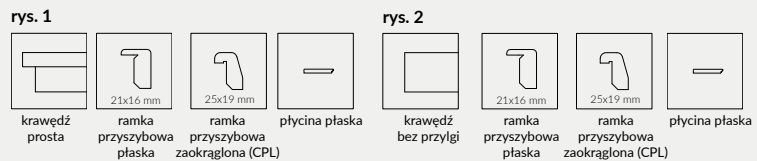

UWAGA: Zmienne wysokości występują w całej kolekcji PLUS. Skrzydła w zależności od wybranego wariantu posiadają wysokość 1983 mm, 2043 mm, 2110 mm lub 2240 mm - dedykowane są do ościeżnic przylgowych z trzema zawiasami, w odpowiednich wariantach wysokości.

OPCJE ZA DOPŁATĄ

- » szyba dekoracyjna MAT DRE, DECORMAT BRĄZ, DECORMAT GRAFIT (dotyczy skrzydła)
  - PLUS 20 28 zł | 34,44 zł
  - PLUS 40, 50, 60, 70, 80 57 zł | 70,11 zł
  - PLUS 30 90 zł | 110,70 zł
- » szyba mleczna VSG 22.1 zespolona bezpieczna str. 81
- » wypełnienie:
  - płyta wiórowa otworowa (1983 i 2043) 115 zł | 141,45 zł
  - płyta wiórowa otworowa (2110 i 2240) 149 zł | 183,27 zł
- » skrzydła „90” i „100” (1983 i 2043) 26 zł | 31,98 zł
- » skrzydła „90” i „100” (2110 i 2240) 50 zł | 61,50 zł
- » skrzydła bezprzylgowe rozwierne 76 zł | 93,48 zł
- » podcięcie wentylacyjne 28 zł | 34,44 zł
- » kratka wentylacyjna tworzywowa 27 zł | 33,21 zł
- » kratka wentylacyjna aluminiowa 112 zł | 137,76 zł
- » listwa przymykowa drzwi dwuskrzydłowych bezprzylgowych 26 zł | 31,98 zł
- » drzwi dwuskrzydłowe cena skrzydła x 2
- » **UWAGA:** trzeci zawias Estetic 80 do drzwi bezprzylgowych (dopłata doliczana jest do ceny ościeżnicy) 124 zł | 152,52 zł

UWAGA: kolekcja PLUS 10-80 oklejona laminatem CPL w standardowej wysokości dostępna jest w wersji przesuwnej.

198 PLUS 30

standardowa wysokość

211 PLUS 30

224 PLUS 30