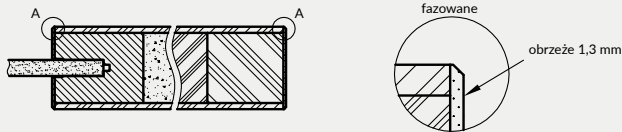

VETRO A1 - wenge ciemne

Dekor DRE-Cell	biały (struktura)	biała mat	sosna biała	wiąz syberyjski	dąb piaskowy	dąb bielony ryfla	dąb vintage	orzech karmelowy
	wiąz antracyt	wenge ciemne	kašztan marmone struktura	czarna mat 2	jasna szara mat	dąb evoke	dąb toffi***, *	dąb złoty ryfla
Dekor 3D	dąb grand	wiąz	orzech amerykański	heban*	dąb polski 3D	*** dekor tylko w usłojeniu poziomym * dekor dostępny do wyczerpania zapasów		

UWAGA: W kolorze biała mat skrzydła dostępne również w wersji bezprzylgowej rozwierniej.

Przekrój ramiaka skrzydła bezprzylgowego

Szyby z kolekcji VETRO posiadają awers i rewers (ważne w zestawieniu obok siebie drzwi otwieranych odwrotnie). Przekroje poziome zamieszczone obok przedstawiają ułożenie szyby w wersji awers. Przy wyborze wersji rewers szyba jest obrócona o 180° wokół pionowej osi.