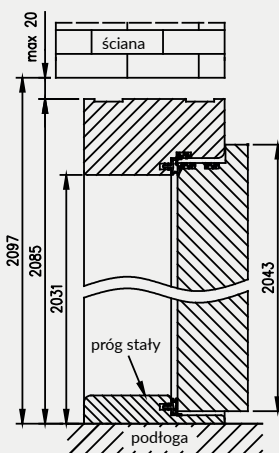

Szer.	A	C	D
"80"	802	910	934
"90"	902	1010	1034
"90E"	917	1025	1049
"100"	1002	1110	1134
"110"	1102	1210	1234

D - szerokość otworu montażowego

Ościeżnica drewniana do drzwi Athos z progiem stałym

Ościeżnica drewniana do drzwi Athos z uszczelką opadającą*