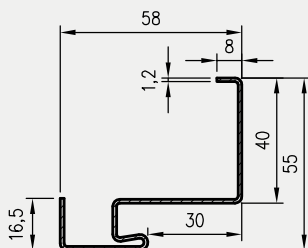

Profil ościenicy OSMK