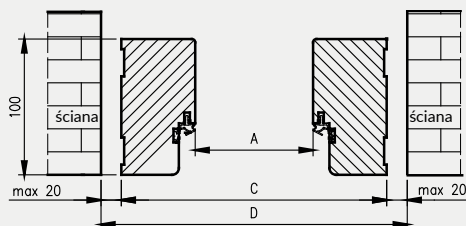

KONSTRUKCJA

Ościeżnica OD ATHOS wykonana jest z klejonego drewna sosnowego, od strony ekspozycyjnej pokryta laminatem CPL O, 15-0,2 mm. Belki ościeżnicy, o stałej szerokości 100mm, docięte są pod kątem 90°.

W kanale, wyfrezowanym we wrębie belek, wklejona jest uszczelka pęczniejąca o właściwościach przeciwpożarowych.

ZASTOSOWANIE

Ościeżnice OD ATHOS dedykowane są do drzwi Athos, wraz z którymi, zamontowane zgodnie z Krajową Oceną Techniczną nr 2018/0633 stanowią przegrodę o odporności ogniowej EI₁ 30. Ponadto, wyposażone w próg stały spełniają kryteria izolacyjności akustycznej zgodnie z klasą Rw = 37 dB, a w konfiguracji z uszczelką opadającą, bez progu stałego, Rw = 32 dB

ZAWARTOŚĆ KOMPLETU

- » Belki główne (nadproże, stojak zaczepowy z zamontowanym zaczepem zamka głównego oraz stojak zawiasowy z otworowaniem pod jarzma i zawiasy trójdzielne oraz zamontowanymi gniazdami bolców antywyważeniowych), uszczelka przylgowa, trzy zawiasy (część środkowa zawiasu trójdzielnego)+ 3 jarzma zawiasowe, komplet elementów przeznaczonych do zmontowania ościeżnicy według dołączonej instrukcji.

Ościeżnice pakowane są w opakowania kartonowe.

Asortyment ościeżnic drewnianych:

- » OD ATHOS - do drzwi Athos z progiem stałym
- » OD ATHOS UO - do drzwi Athos z uszczelką opadającą

Wymiary OD do drzwi Athos