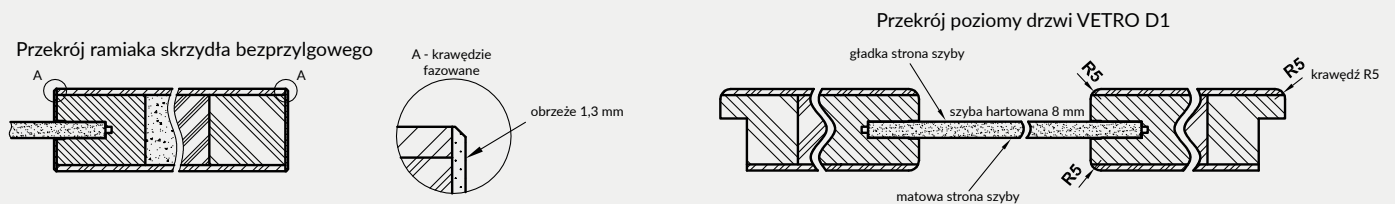

UWAGA: W kolorze biała mat skrzydła dostępne również w wersji bezprzylgowej rozwiernej.

Szyby z kolekcji VETRO posiadają awers i rewers (ważne w zestawieniu obok siebie drzwi otwieranych odwrotnie). Przekrój poziomy zamieszczony poniżej przedstawia ułożenie szyby w wersji awers. Przy wyborze wersji rewers szyba jest obrócona o 180° wokół pionowej osi.