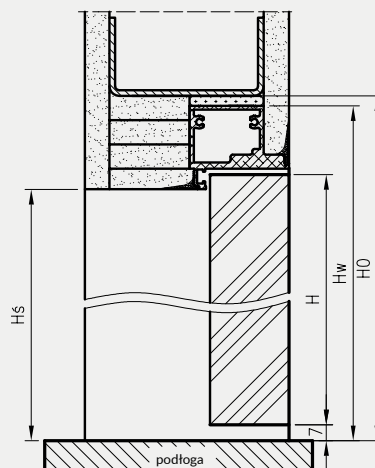

Przekrój pionowy dla drzwi Sara Eco 2 bezprzylgowe - otwierane na zewnątrz

	S	A	C	D
"60"	620	605	690	700
"70"	720	705	790	800
"80"	820	805	890	900
"90"	920	905	990	1000
"100"	1020	1005	1090	1100

norma	H	Hs	Hw	H0
202X	2020	2020	2062	2070
220X	2200	2200	2242	2250
240X	2400	2400	2442	2450