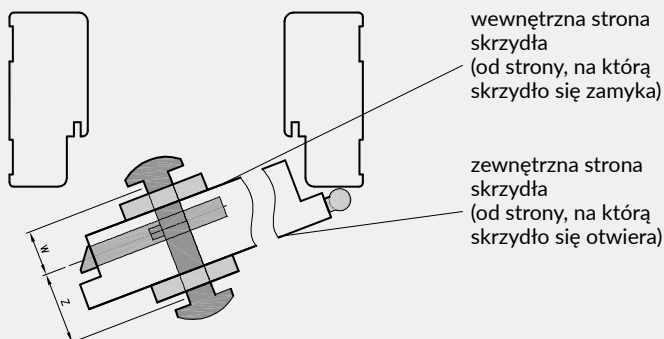

Rys. Dobór wymiaru wkładki z gałką

Wymiar wkładki obliczamy ze wzoru:

$W0 + \text{grubość szyldu} + 2 \pm 3\text{mm} / Z0 + \text{grubość szyldu} + 2 \pm 3\text{mm}$

gdzie:

W0 i Z0 – wartości podano w powyższej tabeli
grubość szyldu – mierzymy (w tabeli założono że szyld ma 10 mm grubości)

Dobór wkładki z gałką – jeżeli chcemy zamontować gałkę po:

- wewnętrznej stronie skrzydła – symbol gałki musi być przy wymiarze „W” (patrz 5 kolumna w tabeli)

- zewnętrznej stronie skrzydła – symbol gałki musi być przy wymiarze „Z” (patrz 6 kolumna w tabeli)