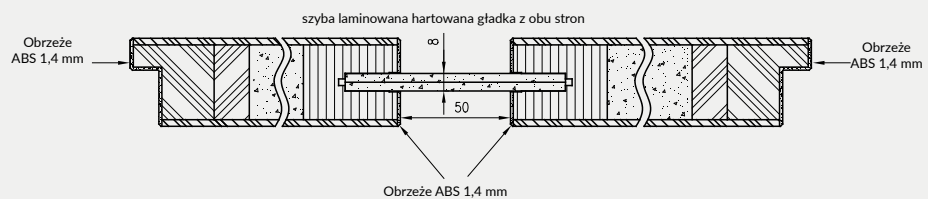

Przekrój poziomy drzwi przylgowych VETRO E