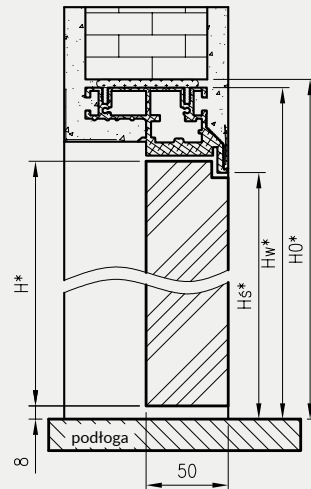

Przekrój pionowy drzwi 50mm z odwróconą przylgą - otwierane do wewnątrz

Wymiary szerokości drzwi Profi