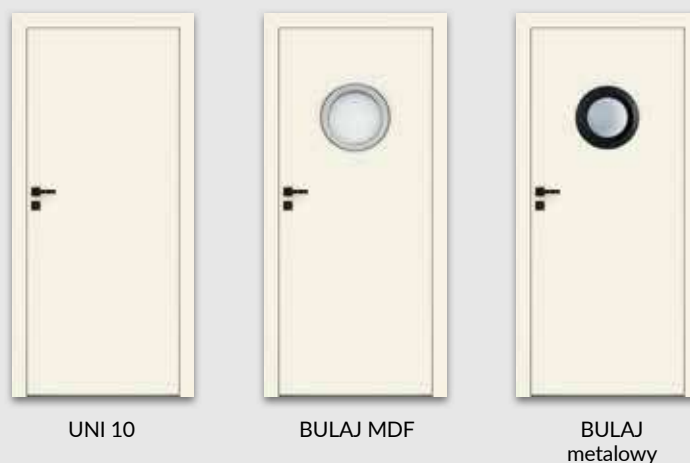

SKRZYDŁO Z ODWRÓCONĄ PRZYLGĄ (dopłata 276 zł netto)

- » skrzydło czynne rozwierne jednoskrzydłowe
- » krawędź prosta **rys. 3**
- » gniazda pod 2 zawiasy wpuszczane Estetic 1821 (zawiasy stanowią wyposażenie ościeżnicy)
- » zamek magnetyczny na klucz zwykły, blokadę łazienkową, wkładkę patentową lub zamek oszczędnościowy

OPCJE ZA DOPŁATĄ

- » pakiet Silent 37dB (uszczelka opadająca + wypełnienie akustyczne) - UNI 10 484 zł | **595,32 zł**
- » szyba dekoracyjna MAT DRE, DECORMAT BRAZ, DECORMAT GRAFIT (dotyczy skrzydła BULAJ MDF) 28 zł | **34,44 zł**
- » szyba mleczna VSG 22.1 zespolona bezpieczna BULAJ MDF 41 zł | **50,43 zł**
- » wypełnienie płyta wiórowa otworowa 115 zł | **141,45 zł**
- » wypełnienie płyta wiórowa pełna 149 zł | **183,27 zł**
- » skrzydła „90” i „100” 41 zł | **50,43 zł**
- » podcięcie wentylacyjne 28 zł | **34,44 zł**
- » skrót rekuperacyjny -15 mm 28 zł | **34,44 zł**
- » skrzydła bezprzylgowe rozwierne 76 zł | **93,48 zł**
- » skrzydła z odwróconą przylgą 276 zł | **339,48 zł**
- » listwa przymykowa drzwi dwuskrzydłowych bezprzylgowych 40 zł | **49,20 zł**
- » kratka wentylacyjna tworzywowa 27 zł | **33,21 zł**
- » kratka wentylacyjna aluminiowa 112 zł | **137,76 zł**
- » drzwi dwuskrzydłowe cena skrzydła x 2
- » Istnieje możliwość zakupu samego bulaja metalowego w kolorze czarnym lub stalowym w cenie 500 zł | **615,00 zł**
- » **UWAGA:** trzeci zawias Estetic 80 do drzwi bezprzylgowych (dopłata doliczana jest do ceny ościeżnicy) 124 zł | **152,52 zł**

Bulaj metalowy czarny *

Bulaj metalowy *

* dostępna wyłącznie szyba matowa lub przezroczysta