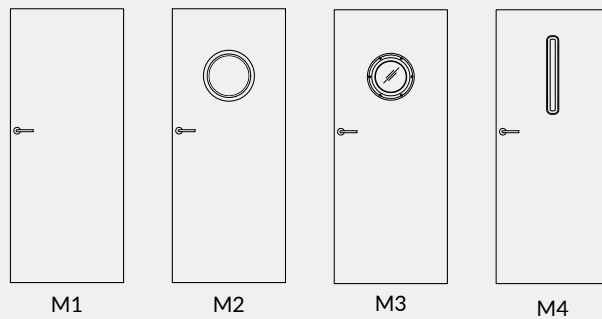

Opcje modelowe do wyboru z możliwością zastosowania wzorów grafik W1 - W4:

- M1 - pełne skrzydło, brak szklenia
- M2 - bulaj MDF w folii czarna mat
- M3 - bulaj metalowy w kolorze czarnym lub stalowym (szyba matowa lub przezroczysta)
- M4 - ramka MDF w folii czarna mat

Cena skrzydła nie obejmuje ceny ościeżnicy i klamki

WZÓR	M1	M2, M4	M3
WOOD	963 zł | 1184,49 zł	1180 zł | 1451,40 zł	1520 zł | 1869,60 zł