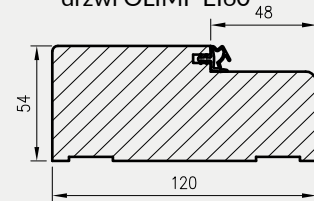

Przekrój ościeżnicy drewnianej do drzwi OLIMP EI60