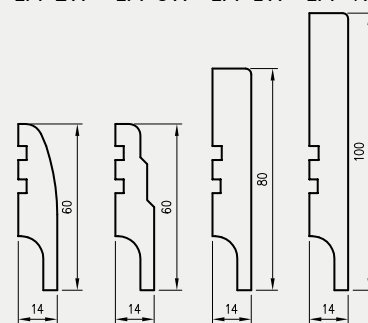

LPP 2W LPP 3W LPP 1W LPP 4W

Listwa LPP4W długości 2,40 mb na płycie odpornej na wilgoć.

KRATKI WENTYLACYJNE

Do drzwi można wstawić łazienkową kratkę wentylacyjną tworzywową, dostępną w kolorach biały, beż, calvados, brąz, srebrna, kremowa, szary, czarny i popielaty (oprócz drzwi ramowych, przesuwanych, składanych, P.POŻ. oraz SOLID, ENTER) lub aluminiową

- » kratka wentylacyjna tworzywowa
- » kratka wentylacyjna aluminiowa

cena netto | cena brutto
27 zł | 33,21 zł
112 zł | 137,76 zł