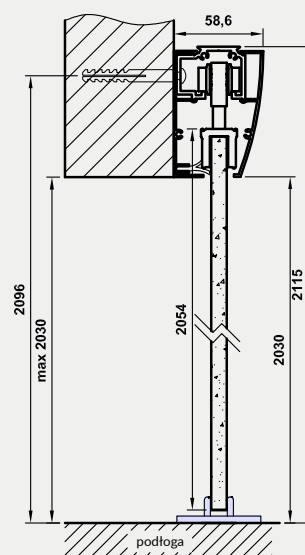

A - A przekrój pionowy systemu Spazio TO