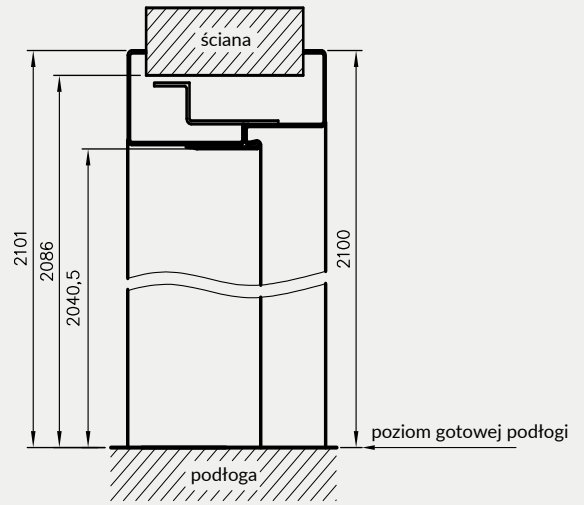

OŚCIEŻNICE STALOWE REGULOWANE

BEZPRZYLGOWE

Ościeżnice Stalowe Regulowane bezprzylgowe - wymiary

Przekrój pionowy OSRB

Y - Y

X - X

D - szerokość otworu montażowego

Profil ościeżnicy OSRB

wymiary dla drzwi jednoskrzydłowych

symbol szer.	A	D	E
„60”	624	714	743
„70”	724	814	843
„80”	824	914	943
„90”	924	1014	1043
„100”	1024	1114	1143

wymiary dla drzwi dwuskrzydłowych

symbol szer.	A	D	E
„120”	1271	1361	1390
„130”	1371	1461	1490
„140”	1471	1561	1590
„150”	1571	1661	1690
„160”	1671	1761	1790
„170”	1771	1861	1890
„180”	1871	1961	1990

Uwaga: Dopłata za wzmocnienie pod samozamykacz 34 zł | **41,82 zł**,

Ceny ościeżnic

		OSRB STAND jednoskrzydłowe***				OSRB STAND dwuskrzydłowe***	
grubość muru		szerokość 60-90		szerokość 100		szerokość 120 do 180	
Cmin	Cmax	netto	brutto	netto	brutto	netto	brutto
95	125	1158 zł	1424,34 zł	1261 zł	1551,03 zł	1632 zł	2007,36 zł
111	141	1203 zł	1479,69 zł	1303 zł	1602,69 zł	1677 zł	2062,71 zł
141	171	1244 zł	1530,12 zł	1347 zł	1656,81 zł	1718 zł	2113,14 zł
171	201	1329 zł	1634,67 zł	1432 zł	1761,36 zł	1803 zł	2217,69 zł
201	231	1373 zł	1688,79 zł	1473 zł	1811,79 zł	1847 zł	2271,81 zł
231	261	1414 zł	1739,22 zł	1517 zł	1865,91 zł	1888 zł	2322,24 zł
261	291	1457 zł	1792,11 zł	1559 zł	1917,57 zł	1931 zł	2375,13 zł
291	321	1501 zł	1846,23 zł	1603 zł	1971,69 zł	1975 zł	2429,25 zł

*** - ościeżnice OSRB STAND jednoskrzydłowe z 3 zawiasami dopłata 136 zł | **167,28 zł**, dla dwuskrzydłowych z 6 zawiasami dopłata 272 zł | **334,56 zł**