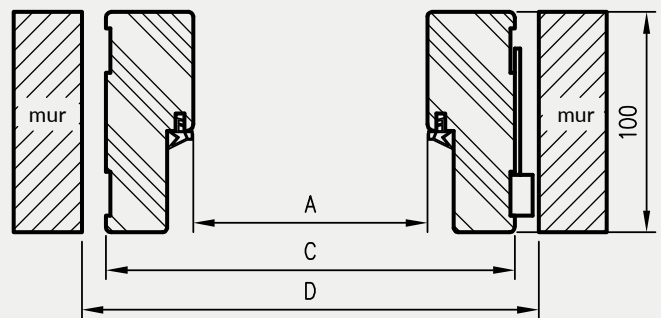

KONSTRUKCJA

Ościeznica prosta bezprzylgowa wykonana jest z wysokogatunkowych płyt drewnopochodnych i oklejona jest ekologiczną, drewnopodobną folią dekoracyjną DRE-Cell, folią 3D, laminatem CPL 0,15 - 0,2 mm lub malowane.
Ościeznica posiada stałą szerokość 100 mm.

ZASTOSOWANIE

Ościeznica prosta bezprzylgowa ma zastosowanie do wszystkich kolekcji DRE w wersji bezprzylgowej rozwiernej.

ZAWARTOŚĆ KOMPLETU

Belka główna (element poziomy i dwa pionowe), uszczelka drzwiowa, zestaw zawiasów, komplet elementów przeznaczonych do zmontowania ościeznicy wg dołączonej instrukcji. Ościeznice pakowane są w opakowania kartonowe.

wymagana wysokość otworu w murze 2097 mm

D - wymagana szerokość otworu w murze

do drzwi jednoskrzydłowych

	A	C	D
„60”	627	707	730
„70”	727	807	830
„80”	827	907	930
„90”	927	1007	1030
„100”	1027	1107	1130

do drzwi dwuskrzydłowych

	A	C	D
„120”	1274	1354	1380
„130”	1374	1454	1480
„140”	1474	1554	1580
„150”	1574	1654	1680
„160”	1674	1754	1780
„170”	1774	1854	1880
„180”	1874	1954	1980

CENYOŚCIEŻNICPROSTYCHBEZPRZYLGOWYCH

grupa dekorów	netto	brutto
3D 3D CELL CELL	630 zł	774,90 zł
GRUPA 1 CPL	720 zł	885,60 zł
GRUPA 2 CPL	792 zł	974,16 zł
MALOWANE MALOWANE	986 zł	1212,78 zł

Grupa 2 CPL - laminat CPL dąb halifax naturalny.

Ceny zawierają 2 zawiasy z płytkami mocującymi.

Cena ościeznicy do drzwi dwuskrzydłowych: +50% (w przypadku użycia 3 zawiasów dopłata dodatkowa

» Dopłata za trzeci zawias Estetic 80

249 zł | 306,27 zł)

124 zł | 152,52 zł)