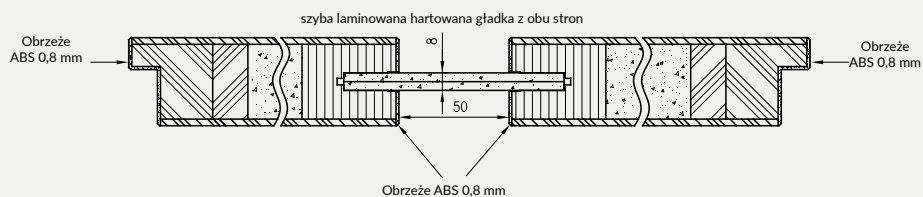

OPCJE ZA DOPŁATĄ

» obrzeże motyw 1, 2 lub 3 (tylko kolor bianco)	41 zł 50,43 zł
» skrzydła „100”	57 zł 70,11 zł
» podcięcie wentylacyjne	28 zł 34,44 zł
» skrót rekuperacyjny -15 mm	28 zł 34,44 zł
» listwa przymykowa drzwi dwuskrzydłowych	82 zł 100,86 zł
» kratka wentylacyjna aluminiowa	112 zł 137,76 zł
» drzwi dwuskrzydłowe	cena skrzydła x2
» UWAGA: trzeci zawias Estetic 80 do drzwi bezprzylgowych (dopłata doliczana jest do ceny ościeżnicy)	124 zł 152,52 zł

SILIA 10
bianco

SILIA 10
magnolia

SILIA 10
gabbiano

BULAJ METALOWY
bigio

Vetro E - dąb halifax naturalny

Przekrój poziomy drzwi przylgowych VETRO E

Przekrój poziomy drzwi bezprylgowych VETRO E

Cena skrzydła nie obejmuje ceny ościeżnicy i klamki

MODEL	grupa 1	grupa 2
VETRO E	1192 zł 1466,16 zł	1491 zł 1833,93 zł

W STANDARDZIE

- » płaszczyna skrzydła oklejona płytą laminowaną, synchroniczną o grubości 3 mm lub 4 mm
- » wzmocniona rama z płyty MDF
- » wypełnienie płyta wiórowa otworowa
- » szyba laminowana hartowana DECORMAT gr. 8 mm o stałej szerokości (niezależnie od szerokości skrzydła) lub szyba laminowana hartowana czarna (nieprzezierna) 8 mm o stałej szerokości (niezależnie od szerokości skrzydła)