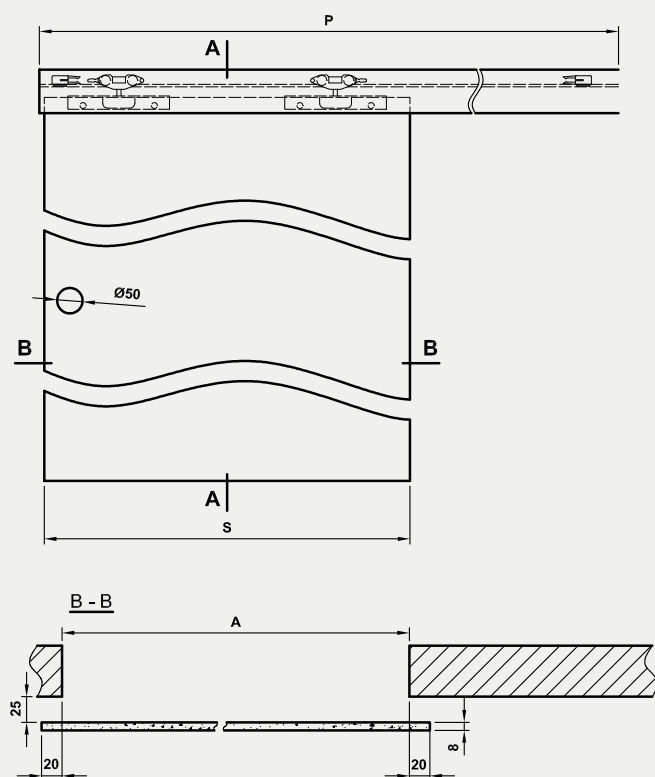

System przesuwny do drzwi szklanych „Spazio” - wykonany z aluminium anodowanego, to kompletne rozwiązanie przeznaczone do obrobionego na gotowo ościeża. W skład kompletu wchodzi szyna jezdna wraz blendą prostą lub owalną oraz elementy przeznaczone do zawieszenia tafli szklanej przesuwnej i ogranicznik dolny.

System Spazio występuje w dwóch wariantach, odróżniających się jedynie kształtem zewnętrznej blendy:

- » Spazio TP – z blendą prostą
- » Spazio TO – z blendą owalną

CENA

- » Cena systemu przesuwnego do drzwi szklanych 1480 zł netto | 1820,40 zł brutto

Do skompletowania systemu należy dokupić skrzydło szklane z naszej oferty z kolekcji Galla w wariantcie przesuwnej oraz przeznaczony do niego uchwyt okrągły.

OPCJE ZA DOPŁATĄ

- » uchwyt muszelnikowy (dwustronny) 193 zł netto | 237,39 zł brutto

UWAGA: Brak możliwości wykonania opcji wentylacyjnych.

Ceny skrzydeł szklanych GALLA na stronie 137