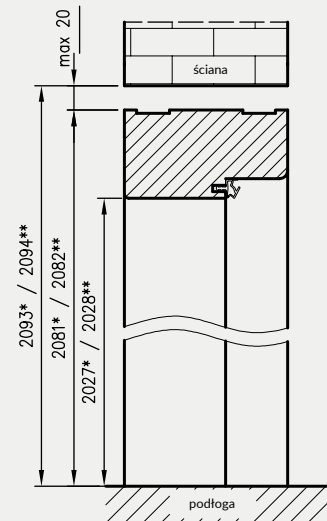

Przekrój ościeżnicy drewnianej do drzwi OLIMP EI30

Przekrój ościeżnicy drewnianej do drzwi OLIMP EI60

Przekrój poziomy ościeżnicy w murze

Przekrój pionowy drzwi p.poż.

* wymiary OD OLIMP EI 30

** wymiary OD OLIMP EI 60