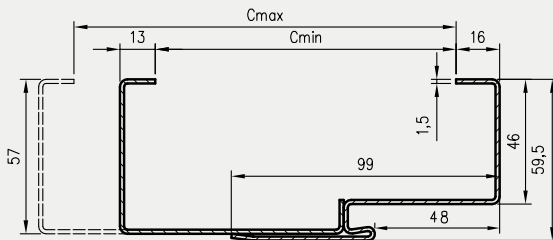

Profil ościeżnicy OSRB

wymiary dla drzwi jednoskrzydłowych

symbol szer.	A	D	E
„60”	624	714	743
„70”	724	814	843
„80”	824	914	943
„90”	924	1014	1043
„100”	1024	1114	1143

wymiary dla drzwi dwuskrzydłowych

symbol szer.	A	D	E
„120”	1271	1361	1390
„130”	1371	1461	1490
„140”	1471	1561	1590
„150”	1571	1661	1690
„160”	1671	1761	1790
„170”	1771	1861	1890
„180”	1871	1961	1990

Uwaga: Dopłata za wzmocnienie pod samozamykacz 34 zł | **41,82 zł**,

Ceny ościeżnic

		OSRB STAND jednoskrzydłowe***				OSRB STAND dwuskrzydłowe***	
grubość muru		szerokość 60-90		szerokość 100		szerokość 120 do 180	
Cmin	Cmax	netto	brutto	netto	brutto	netto	brutto
95	125	1158 zł	1424,34 zł	1261 zł	1551,03 zł	1632 zł	2007,36 zł
111	141	1203 zł	1479,69 zł	1303 zł	1602,69 zł	1677 zł	2062,71 zł
141	171	1244 zł	1530,12 zł	1347 zł	1656,81 zł	1718 zł	2113,14 zł
171	201	1329 zł	1634,67 zł	1432 zł	1761,36 zł	1803 zł	2217,69 zł
201	231	1373 zł	1688,79 zł	1473 zł	1811,79 zł	1847 zł	2271,81 zł
231	261	1414 zł	1739,22 zł	1517 zł	1865,91 zł	1888 zł	2322,24 zł
261	291	1457 zł	1792,11 zł	1559 zł	1917,57 zł	1931 zł	2375,13 zł
291	321	1501 zł	1846,23 zł	1603 zł	1971,69 zł	1975 zł	2429,25 zł

*** - ościeżnice OSRB STAND jednoskrzydłowe z 3 zawiasami dopłata 136 zł | **167,28 zł**, dla dwuskrzydłowych z 6 zawiasami dopłata 272 zł | **334,56 zł**