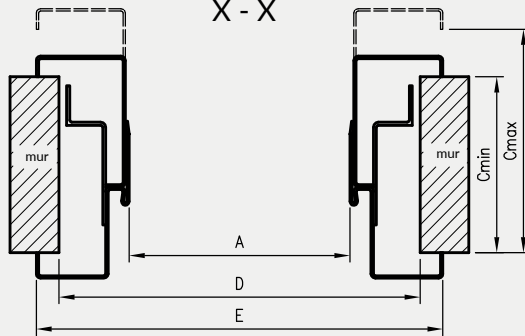

X - X

D - szerokość otworu montażowego