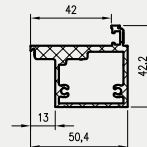

Profil DRE do drzwi bezprzylgowych otwieranych na zewnątrz