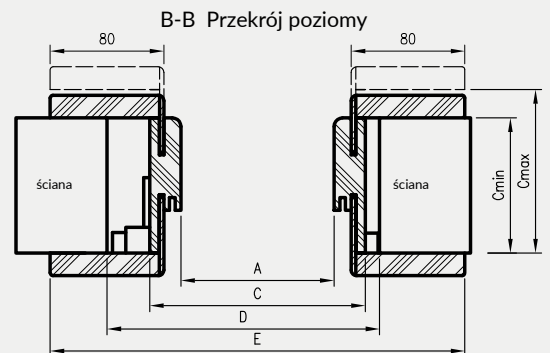

D - wymagana szerokość otworu w murze

do drzwi jednoskrzydłowych

	A	C	D	E
60	627	671	700	811
70	727	771	800	911
80	827	871	900	1011
90	927	971	1000	1111
100	1027	1071	1100	1211