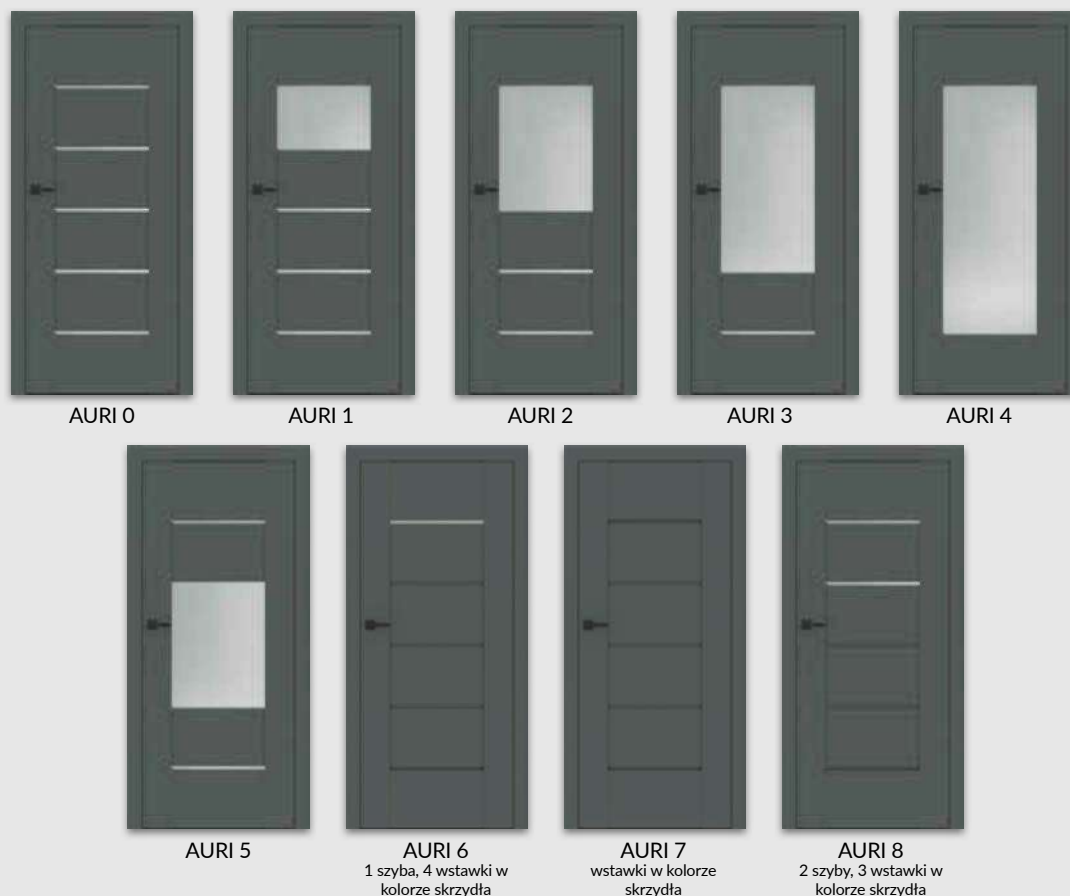

SKRZYDŁO BEZPRZYLGOWE ROZWIERNIE (dopłata 76 zł netto)

- » krawędź bez przyłgi **rys. 2**
- » gniazda pod 2 zawiasy wpuszczane Estetic 80 (zawiasy stanowią wyposażenie ościeżnicy)
- » zamek magnetyczny na klucz zwykły, blokadę łazienkową, wkładkę patentową lub zamek oszczędnościowy

SKRZYDŁO PRZESUWNE

- » krawędź bez przyłgi **rys. 2**
- » gniazdo pod zamek hakowy i/lub uchwyty

UWAGA: Możliwość wykonania dostawek przyłgowych „40”.
Do skrzydeł przyłgowych AURI należy stosować ościeżnice z 3 zawiasami.

OPCJE ZA DOPŁATĄ

- » tuleje wentylacyjne tworzywowe 1 szt. 6 zł | 7,38 zł
- » skrzydła bezprzyłgowe rozwiernie 76 zł | 93,48 zł
- » skrzydła „90” i „100” 26 zł | 31,98 zł
- » podcięcie wentylacyjne 28 zł | 34,44 zł
- » skrót rekuperacyjny -15 mm 28 zł | 34,44 zł
- » listwa przymykowa drzwi dwuskrzydłowych bezprzyłgowych 26 zł | 31,98 zł
- » szyba czarna VSG 22.1 zespolona bezpieczna
  - AURI 0 77 zł | 94,71 zł
  - AURI 1 172 zł | 211,56 zł
  - AURI 2, 5 270 zł | 332,10 zł
  - AURI 3 367 zł | 451,41 zł
  - AURI 4 465 zł | 571,95 zł
  - AURI 6 15 zł | 18,45 zł
  - AURI 8 31 zł | 38,13 zł
- » drzwi dwuskrzydłowe cena skrzydła x2
- » **UWAGA:** trzeci zawias Estetic 80 do drzwi bezprzyłgowych (dopłata doliczana jest do ceny ościeżnicy) 124 zł | 152,52 zł
- » **Uwaga:** ze stanów magazynowych dostępne są wybrane konfiguracje modelu AURI 0 przyłgowe w kolorze dąb evoke.