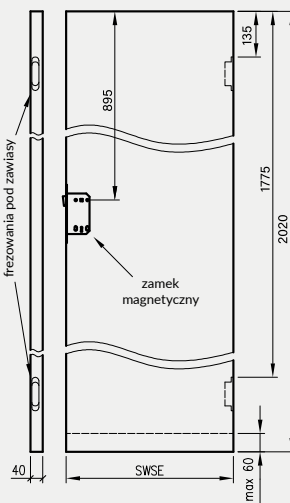

INFORMACJE TECHNICZNE

WYMIARY SKRZYDEŁ I ROZMIESZCZENIE ZAWIASÓW

* jeżeli występuje 3 zawias

- kaset ościeżnicowych PA
- systemów SPAZIO CD
- systemów naściennych

* jeśli występuje

Uwaga: zamki magnetyczne w dwóch wariantach rozstawu: 85mm na wkładkę patentową lub 90 mm na klucz zwykły oraz WC

** Olimp EI60 dwa warianty zawiasów (w zależności od szerokości drzwi)