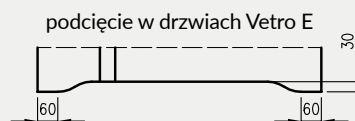

PODCIĘCIA WENTYLACYJNE