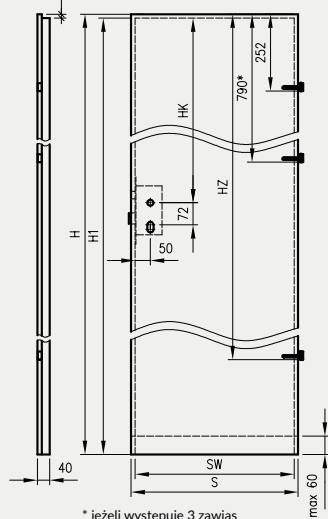

Skrzydła bezprzylgowe rozwiernie Standard 10, Modern, Plus

Skrzydła przylgowe: Standard 10, Modern, Plus