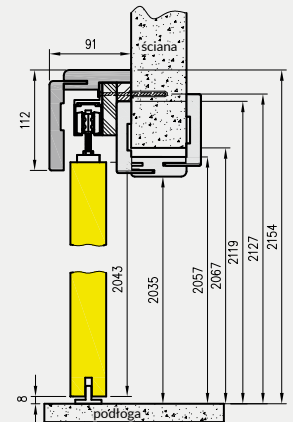

NT - przekrój pionowy na tunelu z kątem 80 mm

Wysokość skrzydła przesuwnego - 2043 mm
całkowita wysokość systemów przesuwnych - 2154 mm

System przesuwny pojedynczy

symbol	„60”	„70”	„80”	„90”	„100”
A	602	702	802	902	1002
C	646	746	846	946	1046
D	664	764	864	964	1064
E	752	852	952	1052	1152
E*	786	886	986	1086	1186
S	644	744	844	944	1044

System przesuwny podwójny

symbol	„120”	„140”	„160”	„180”	„200”
A	1200	1400	1600	1800	2000
C	1244	1444	1644	1844	2044
D	1264	1464	1664	1864	2064
E	1350	1550	1750	1950	2150
E*	1384	1584	1784	1984	2184
S**	644	744	844	944	1044