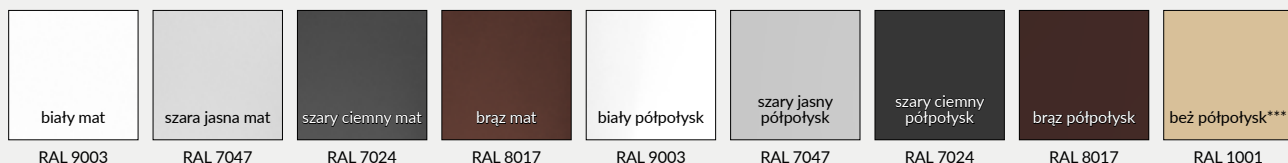

D - szerokość otworu montażowego

Profil ościeżnicy

Zawias trójdzielny

Zawias SIMONSWERK VX 7939/160 (do drzwi o szerokości „100” i „110”)

KOLORYSTYKA

Ościeżnice malowane są proszkowo w dwóch stopniach połysku: mat/drobna struktura lub półpołysk/gładka, dostępne w kolorach: