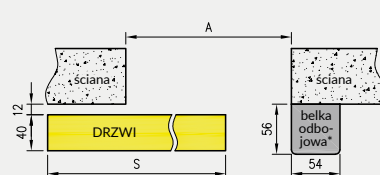

NS - przekrój poziomy (system lewy)