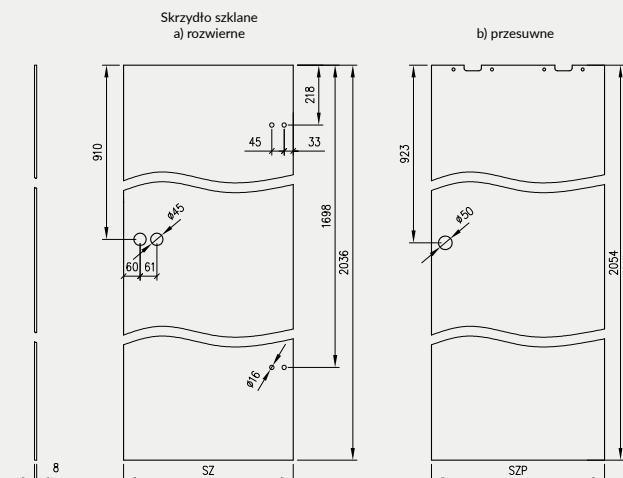

WYMIARY SKRZYDEŁ I ROZMIESZCZENIE OKUĆ

Skrzydło stanowi tafła szklana, z bezpiecznego, jednolitego szkła hartowanego o grubości 8 mm, w której znajdują się otwory pozwalające na zamocowanie:

- » zawiasów i zamka w drzwiach rozwiernych
- » uchwyty muszelkowego oraz górnych uchwytów montażowych w drzwiach przesuwnych

ZASTOSOWANIE

Drzwi szklane mają zastosowanie jako drzwi wewnętrzne w budynkach mieszkalnych jedno i wielorodzinnych, budynkach zamieszkania zbiorowego oraz budynkach użyteczności publicznej.