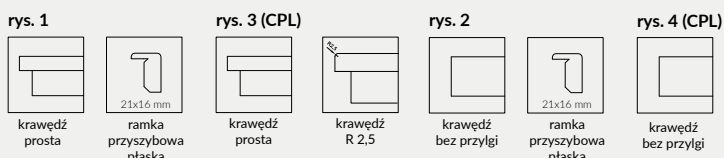

UWAGA: pakiet Silent dotyczy skrzydeł przylgowych i bezprzylgowych jednoskrzydłowych.

OPCJE ZA DOPŁATĄ

- » pakiet Silent 37dB (uszczelka opadająca + wypełnienie akustyczne) - GALERIA ALU 10 - 60 369 zł | **453,87zł**
- » szyba dekoracyjna MAT DRE, DECORMAT BRĄZ, DECORMAT GRAFIT (dotyczy skrzydła)
- GALERIA ALU 11, 13, 23 14 zł | **17,22 zł**
- GALERIA ALU 21 28 zł | **34,44 zł**
- GALERIA ALU 24, 25 57 zł | **70,11zł**
- GALERIA ALU 12, 22 90 zł | **110,70 zł**
- » szyba mleczna VSG 22.1 zespolona bezpieczna
- GALERIA ALU 11 41 zł | **50,43zł**
- GALERIA ALU 13, 23 57 zł | **70,11zł**
- GALERIA ALU 21 82 zł | **100,86 zł**
- GALERIA ALU 24 57 zł | **70,11 zł**
- GALERIA ALU 25 63 zł | **77,49 zł**
- GALERIA ALU 12 145 zł | **178,35 zł**
- GALERIA ALU 22 152 zł | **186,96 zł**
- » skrzydła bezprzylgowe rozwiernie
- » skrzydła „90° i „100° 76 zł | **93,48 zł**
- » podcięcie wentylacyjne 26 zł | **31,98 zł**
- » skrót rekuperacyjny -15 mm 28 zł | **34,44 zł**
- » kratka wentylacyjna tworzywowa 27 zł | **33,21 zł**
- » kratka wentylacyjna aluminiowa 112 zł | **137,76 zł**
- » listwa przymykowa drzwi dwuskrzydłowych bezprzylgowych 26 zł | **31,98 zł**
- » drzwi dwuskrzydłowe cena skrzydła x 2
- » **UWAGA:** trzeci zawias Estetic 80 do drzwi bezprzylgowych (dopłata doliczana jest do ceny ościeżnicy) 124 zł | **152,52 zł**