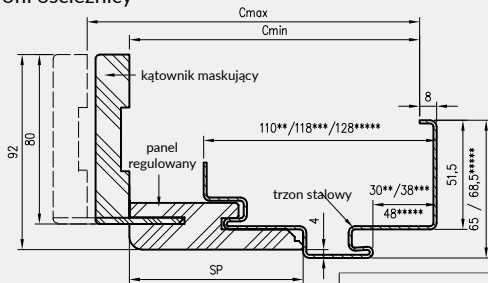

Profil ościeżnicy

cenę części metalowej ościeżnicy

rodzaj ościeżnicy	cena netto	cena brutto	dopłata za wzmocnienie pod samozamykacz
OSH STAND szer. „60” - „100” szer. „100d” - „200”	509 zł	626,07 zł	+34 zł netto / 41,82 zł brutto
OSH SZKLANE szer. „60” - „90”	509 zł	626,07 zł	
OSH ENTER OSH SOLID	509 zł	626,07 zł	w standardzie / brak dopłaty
OSH SOLID RC2	597 zł	734,31 zł	
OSH ATHOS, OSH OLIMP EI 30	774 zł	952,02 zł	
OSH OLIMP EI 30 „100” - „110”	811 zł	997,53 zł	
OSH FORCA	790 zł	971,70 zł	
OSH FORCA B	733 zł	901,59 zł	
OSH OLIMP EI 60 szer. „80” - „90E”	774 zł	952,02 zł	
OSH OLIMP EI 60 szer. „100” - „110”	1119 zł	1376,37 zł	

rodzaj ościeżnicy.	H0	Hs	Hm	Hc
OSH STAND	2083	2027,5*	2092,5	2124
OSH ENTER				
OSH SOLID				
OSH SOLID RC2	2089	2033,5	2098,5	2130
OSH SZKLANE	2085	2029,5*	2094,5	2126
OSH ATHOS				
OSH FORCA				
OSH OLIMP EI30	2081	2025,5	2090	2122
OSH OLIMP EI60	2082	2023	2091,5	2119

H0 - wysokość otworu montażowego

Hs - wysokość w świetle przejścia w ościeżnicy

* - przy zastosowaniu progu stalowego - faktyczna wysokość w świetle przejścia zmniejszy się o 20mm od podanej

Wymiary szerokości ościeżnic

symbol szer.	A	D	E	F	OSH STAND	OSH SZKLANE	OSH ENTER	OSH SOLID	OSH SOLID RC2	OSH ATHOS	OSH FORCA
„60”	600	710	730	792	•	•					
„70”	700	810	830	892	•	•	•				
„80”	800	910	930	992	•	•	•	•	•	•	•
„90”	900	1010	1030	1092	•	•	•	•	•	•	•
„90E” ****	904	1014	1034	1096			•	•	•	•	
„90E” ****	915	1025	1045	1107						•	•
„100”	1000	1110	1130	1192	•		•	•	•	•	•
„110”	1100	1210	1230	1292	•	•				•	

**** - wymiar inwestycyjny „90E” odmienny dla drzwi technicznych i pozostałych

D - szerokość otworu montażowego

Dla określonej grubości ściany należy wybrać właściwy wariant panela regulowanego z kątownikiem maskującym (Cmin)

Wymiary OSH OLIMP EI30 dla drzwi jednoskrzydłowych

symbol szer.	A	D	E	F
„80”	802	912	932	994
„90”	902	1012	1032	1094
„90E”	917	1027	1047	1109
„100”	1002	1112	1132	1194
„110”	1102	1212	1232	1294

Wymiary OSH OLIMP EI60 dla drzwi jednoskrzydłowych

symbol szer.	A	D	E	F
„80”	797	907	934	989
„90”	897	1007	1034	1089
„90E”	926	1036	1063	1118
„100”	997	1107	1134	1189
„110”	1097	1207	1234	1289

** - wymiary dla pozostałych ościeżnic OSH

*** - wymiary dla OSH ATHOS, OSH FORCA i OSH OLIMP EI 30

**** - wymiary dla OSH OLIMP EI 60

Cena ościeżnicy = cena części metalowej + cena panelu regulowanego z kątownikiem maskującym

Ceny panelu regulowanego z kątownikiem maskującym