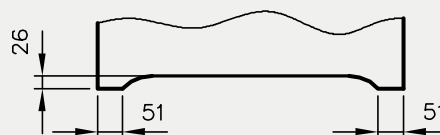

UWAGI DOTYCZĄCE ZAWIASÓW

Ościeżnice do skrzydeł szklanych rozwiernych powinny posiadać 2 zawiasy czopowe $\varnothing 15$ mm.

Zapewnienie powierzchni wentylacyjnej w drzwiach szklanych rozwiernych

Symbol wym. drzwi	drzwi rozwiernie z podcięciem wentylacyjnym	
	powierzchnia wentylacyjna podcienia i prześwitu 8 mm [m²]	wymagany prześwit dla spełnienia wymogu wentylacyjności [w mm]
„90”	0,027	2
„80”	0,024	5,5
„70”	0,021	10*
„60”	0,017	16*

* - drzwi „60” i „70” nie spełniają wymogów wentylacyjności.

Podcienia wentylacyjne (tylko drzwi rozwiernie)