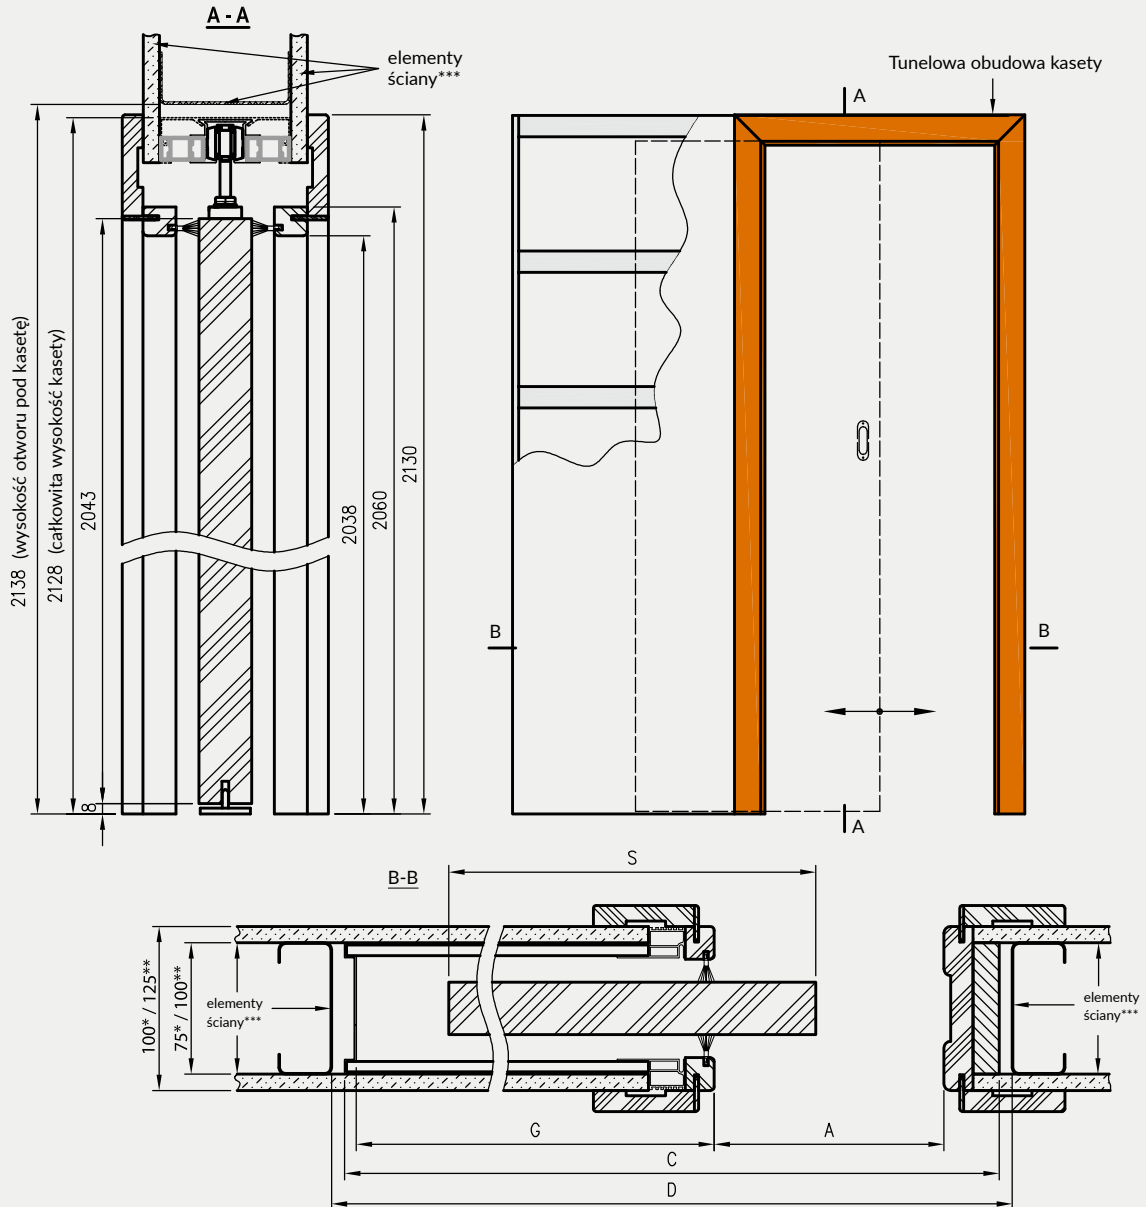

Dodatkowo do kaset PA 100 mm nie można zastosować skrzydeł z zamkami oraz skrzydeł płytowych z przeszkleniami lub płycinami

W SKŁAD ZESTAWU WCHODZI:

- » elementy kasety wykonane z elementów aluminiowych oraz akcesoria pozwalające na jej zmontowanie
- » elementy pozwalające na dekoracyjną zabudowę powstałego ościeża – tzw. Tunelowa Obudowa Kasety z kątownikami szerokości 80 mm