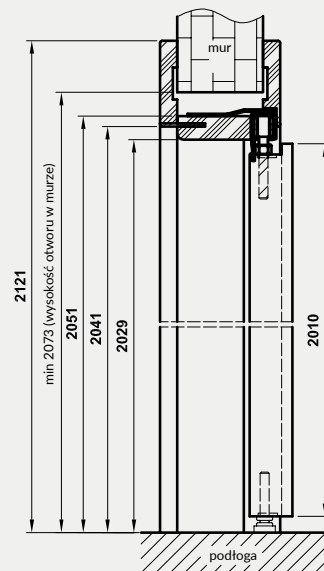

Dekor DRE-Cell i 3D

Cmin	Cmax	netto	brutto
95	115	552 zł	678,96 zł
120	140	569 zł	699,87 zł
140	160	584 zł	718,32 zł
160	180	598 zł	735,54 zł
180	200	615 zł	756,45 zł
200	220	631 zł	776,13 zł
220	240	650 zł	799,50 zł
240	260	662 zł	814,26 zł
260	280	678 zł	833,94 zł
280	300	692 zł	851,16 zł

***dekor tylko w usłojeniu poziomym

Przekrój pionowy