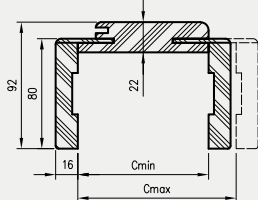

Przekrój OR/ORC z ką. T80