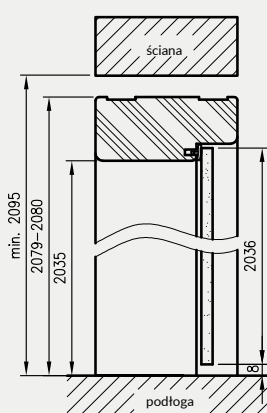

Przekrój pionowy OP do drzwi szklanych

wymagana wysokość otworu w murze 2089 mm (2095 mm dla drzwi szklanych)