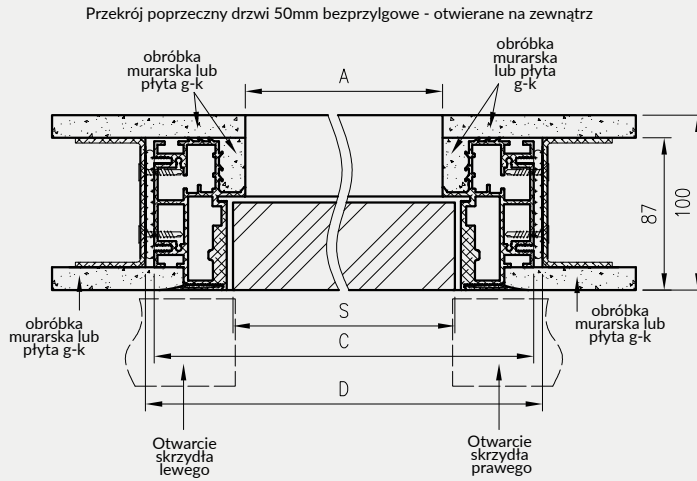

Wymiary szerokości drzwi Profi

Wymiary wysokości drzwi bezprzylgowych

BEZPRZYLGOWE - OTWIERANE NA ZEWNĄTRZ W NORMIE 2043, 2240