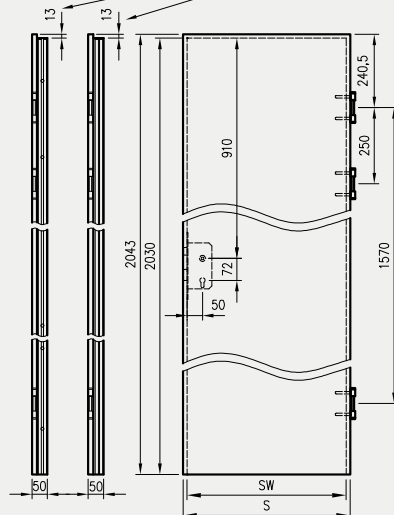

Skrzydła Athos / Olimp EI30