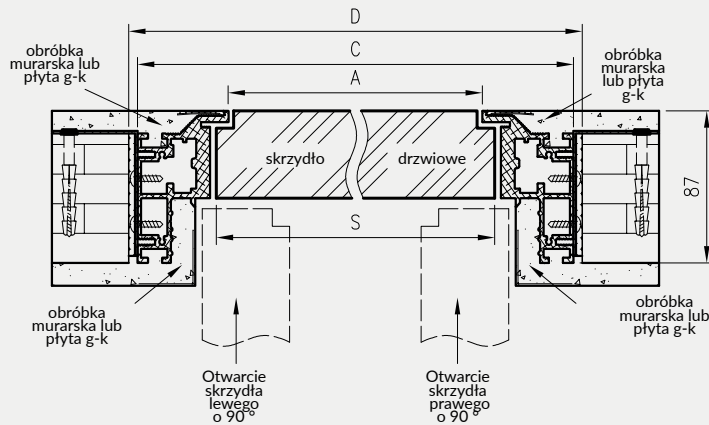

ODWRÓCONA PRZYLG - OTWIERANE DO WEWNĄTRZ W NORMIE 2043, 2240

Przekrój poprzeczny drzwi 50mm z odwróconą przylgą - otwierane do wewnątrz

Przekrój pionowy drzwi 50mm z odwróconą przylgą - otwierane do wewnątrz