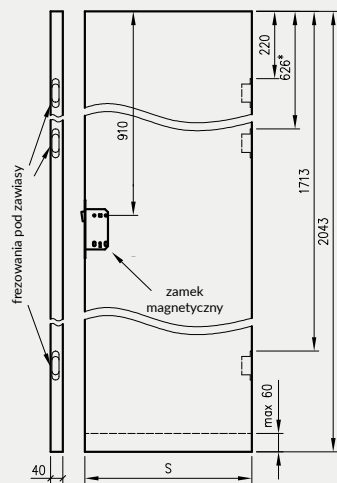

INFORMACJE TECHNICZNE

WYMIARY SKRZYDEŁ I ROZMIESZCZENIE ZAWIASÓW

* jeżeli występuje 3 zawias

- kaset ościeżnicowych PA
- systemów SPAZIO CD
- systemów naściennych

* jeśli występuje

Uwaga: zamki magnetyczne w dwóch wariantach rozstawu: 85mm na wkładkę patentową lub 90 mm na klucz zwykły oraz WC

** Olimp EI60 dwa warianty zawiasów (w zależności od szerokości drzwi)