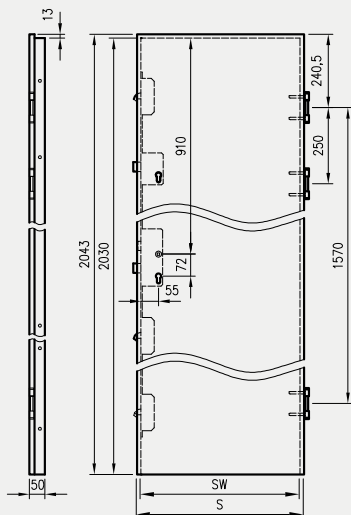

- kaset ościeżnicowych PA
- systemów SPAZIO CD
- systemów naściennych

* jeśli występuje

Uwaga: zamki magnetyczne w dwóch wariantach rozstawu: 85mm na wkładkę patentową lub 90 mm na klucz zwykły oraz WC

Skrzydła Forca / Forca B