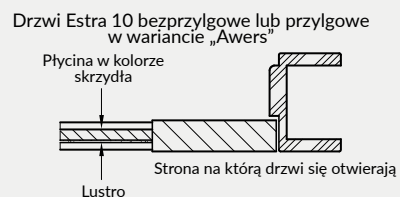

* dekor dostępny do wyczerpania zapasów

Cena skrzydła nie obejmuje ceny ościeżnicy i klamki

MODEL	Dekor DRE-Cell i 3D
ESTRA 1 - 6, 11	677 zł netto | 832,71 zł brutto
ESTRA 7 - 9, 12-14	780 zł netto | 959,40 zł brutto
ESTRA 10	823 zł netto | 1012,29 zł brutto