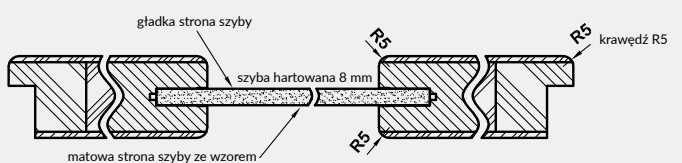

Przekrój poziomy drzwi VETRO A5, A10-A11

Cena skrzydła nie obejmuje ceny ościeżnicy i klamki

MODEL

VETRO A1-A5, A10-A15

Dekor DRE-Cell i Dekor 3D

998 zł netto | 1227,54 zł brutto