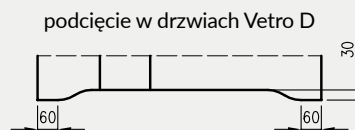

PODCIĘCIA WENTYLACYJNE