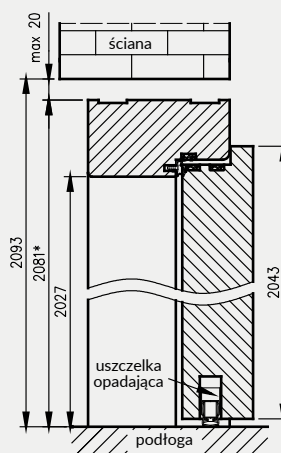

Szer.	A	C	D
"80"	802	910	934
"90"	902	1010	1034
"90E"	917	1025	1049
"100"	1002	1110	1134
"110"	1102	1210	1234

D - szerokość otworu montażowego

Ościeżnica drewniana do drzwi Athos z progiem stałym

Ościeżnica drewniana do drzwi Athos z uszczelką opadającą*