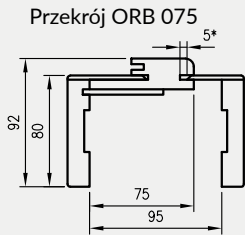

OŚCIEŻNICE REGULOWANE

BEZPRZYLGOWE Z KĄTOWNIKIEM T80 LUB T63

wymagana wysokość otworu w murze 2079 mm

ORB łączenie pod kątem 45°