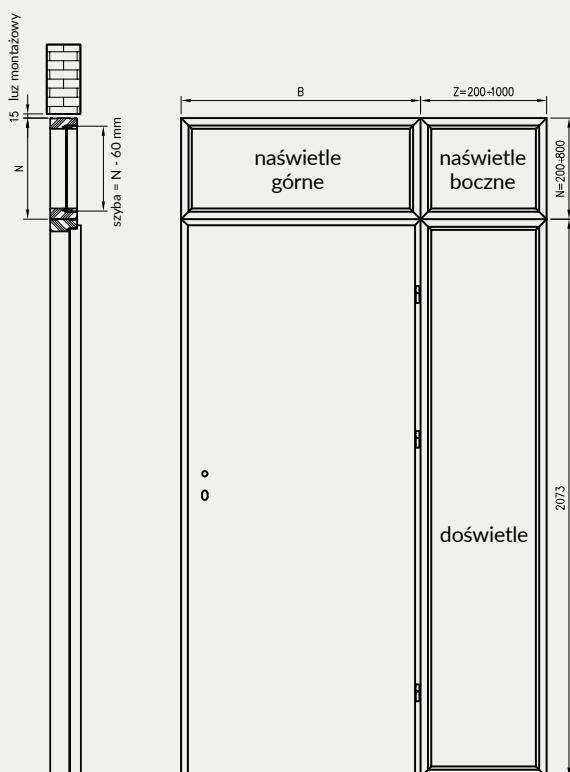

NAŚWIETLA / DOŚWIETLA

Naświetla / doświetla to nieotwieralne, przeszklone przegrody pomiędzy pomieszczeniami, które mogą stanowić niezależną konstrukcję lub uzupełnienie drzwi wewnętrzzlokalowych (oprócz drzwi szklanych) z ościeżnicą prostą. Naświetla / doświetla są produkowane i dostarczane w postaci kompletu elementów przeznaczonych do montażu. Komplet zawiera:

- » dwie pionowe i dwie poziome belki główne
- » komplet listew maskujących i montażowych
- » komplet uszczelek
- » łączniki belek głównych

Naświetla / doświetla stosowane są w drzwiach wewnętrzzlokalowych z ościeżnicą stałą w dekorach DRE-Cell, folii 3D, laminacie CPL gr. 0,15-0,20 mm oraz malowane.

UWAGA: Oferowany produkt nie zawiera szyby, należy ją samodzielnie dokupić. Zalecamy stosowanie szyby hartowanej o grubości 4 mm. Montaż naświetli / doświetli należy wykonywać po zakończeniu „mokrych” prac budowlanych.