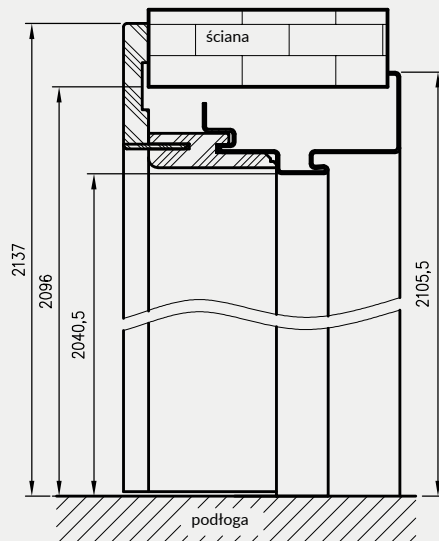

Y - Y Przekrój pionowy OSHB