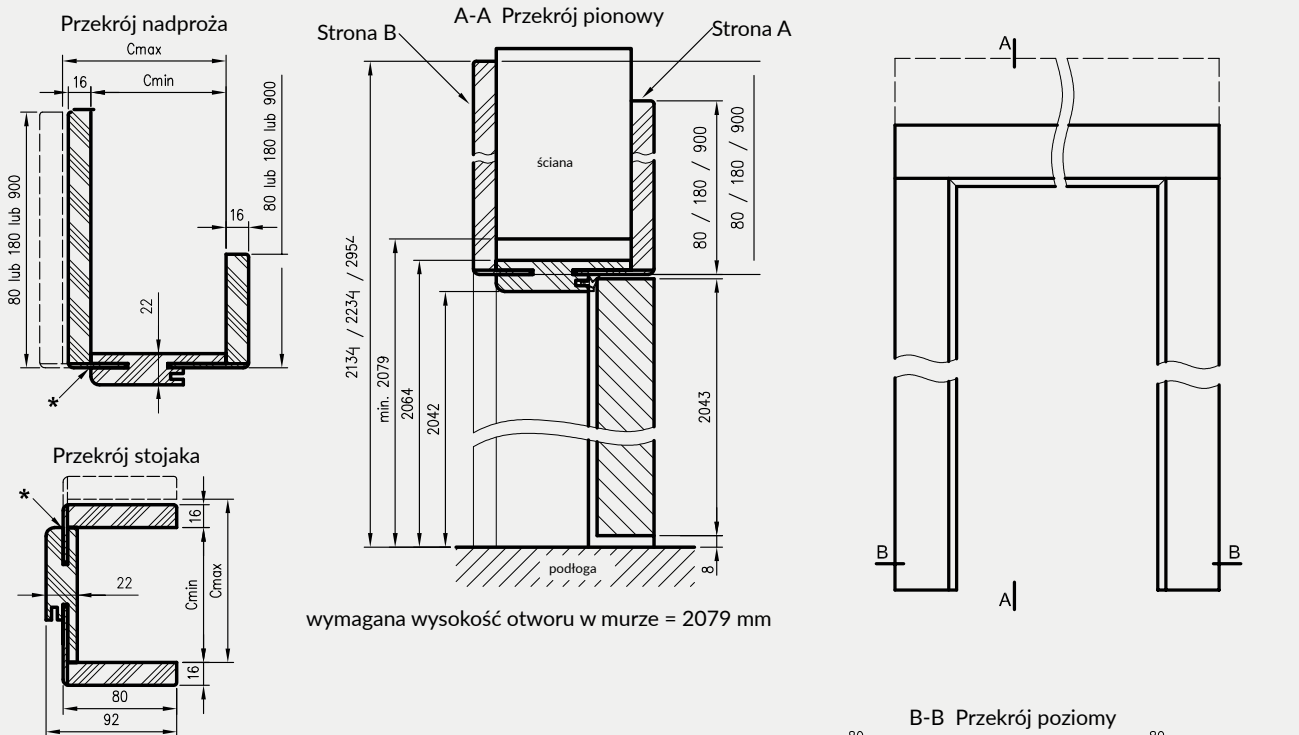

ZASTOSOWANIE

Ościeżnica regulowana bezprzylgowa z panelami kątowymi ma zastosowanie do kolekcji malowanych DRE w wersji bezprzylgowej rozwiernej.

ZAWARTOŚĆ KOMPLETU

Belki pionowe z szerokim kątownikiem (80 mm) o małych promieniach zaokrąglenia profilu przekroju poprzecznego (R2), belka górna z panelami kątowymi do wyboru, uszczelka drzwiowa, zestaw zawiasów, komplet elementów przeznaczonych do zmontowania ościeżnicy wg dołączonej instrukcji. Ościeżnice pakowane są w opakowania kartonowe.