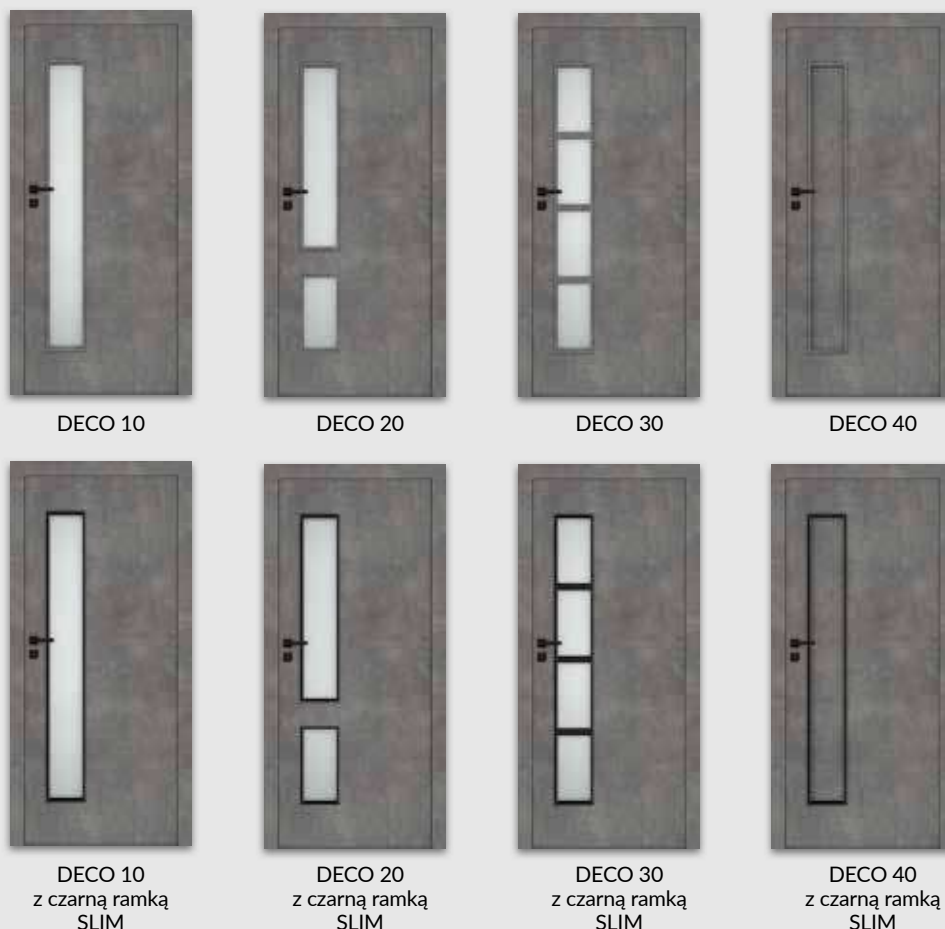

- » krawędź bez przylgi, ramka przyszybowa płaska **rys. 2** w dekorze skrzydła lub czarna Slim
- » gniazda pod 2 zawiasy wpuszczane Estetic 80 (zawiasy stanowią wyposażenie ościeżnicy)
- » zamek magnetyczny na klucz zwykły, blokadę łazienkową, wkładkę patentową lub zamek oszczędnościowy
- » krawędź bez przylgi, ramka przyszybowa zaokrąglona (w laminacie CPL) **rys. 5**

SKRZYDŁO PRZESUWNE

- » krawędź bez przylgi oraz do wyboru: ramka przyszybowa płaska w dekorze skrzydła lub czarna Slim, **rys. 2** lub ramka przyszybowa zaokrąglona **rys. 3**
- » gniazdo pod zamek hakowy i/lub uchwyty
- » krawędź bez przylgi, ramka przyszybowa zaokrąglona (w laminacie CPL) **rys. 5**

OPCJE ZA DOPLĄTĄ

- » szyba dekoracyjna MAT DRE, DECORMAT BRAZ, DECORMAT GRAFIT (dotyczy skrzydła)
  DECO 10, 20, 30 28 zł | 34,44 zł
- » szyba mleczna VSG 22.1 zespolona bezpieczna
  DECO 10, 20, 30 82 zł | 100,86 zł
- » wypełnienie płyta wiórowa otworowa 115 zł | 141,45 zł
- » skrzydła bezprzylgowe rozwiernie 76 zł | 93,48 zł
- » skrzydła „90° i „100” 26 zł | 31,98 zł
- » podcięcie wentylacyjne 28 zł | 34,44 zł
- » skrót rekuperacyjny -15 mm 28 zł | 34,44 zł
- » kratka wentylacyjna tworzywowa 27 zł | 33,21 zł
- » kratka wentylacyjna aluminiowa 112 zł | 137,76 zł
- » listwa przymykowa drzwi dwuskrzydłowych bezprzylgowych 26 zł | 31,98 zł
- » drzwi dwuskrzydłowe cena skrzydła x 2
- » **UWAGA:** trzeci zawias Estetic 80 do drzwi bezprzylgowych (dopłata doliczana jest do ceny ościeżnicy) 124 zł | 152,52 zł