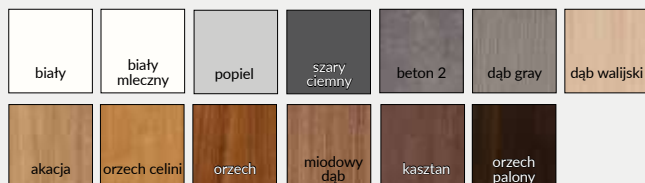

CENA SKRZYDŁA

MODEL	Laminat CPL 0,15-0,20 mm gr.1	Laminat CPL 0,7 mm
FORCA 10	1522 zł netto | 1872,06 zł brutto	1722 zł netto | 2118,06 zł brutto