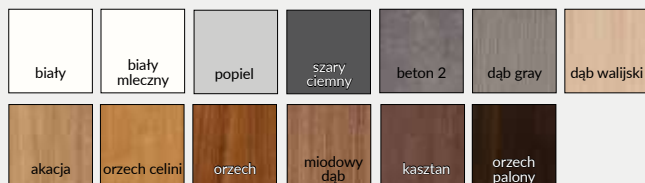

CENA SKRZYDŁA

MODEL	Laminat CPL 0,15-0,20 mm	Laminat CPL 0,7 mm
ATHOS 10	1245 zł netto | 1531,35 zł brutto	1445 zł netto | 1777,35 zł brutto

Szerokość skrzydeł: jednoskrzydłowe „80”-„110”.
Informacje techniczne: akcesoria: str. 177, skrzydła drzwiowe: str. 178-186.