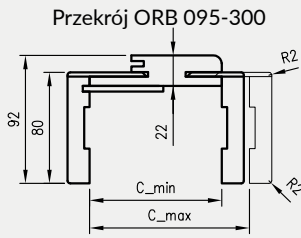

OŚCIEŻNICE REGULOWANE

BEZPRZYLGOWE Z KĄTOWNIKIEM T80 LUB T63

wymagana wysokość otworu w murze 2079 mm

ORB łączenie pod kątem 45°