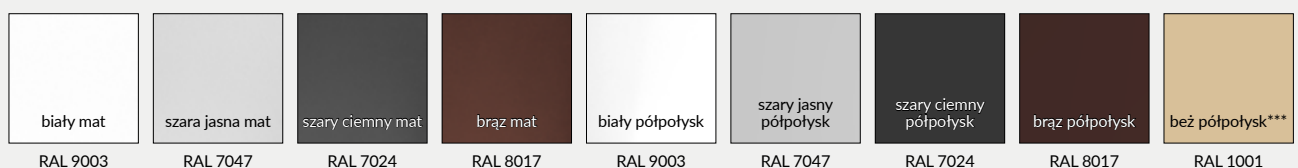

*** kolor beż dostępny tylko w półpołysku

KLAMKI

klamka POLARIS - chrom
wstawki w kolorach DRE-Cell, 3D i CPL 71 zł | 87,33 zł
wstawki w laminatach akrylowych 79 zł | 97,17 zł

szyld na klucz
36 zł | 44,28 zł