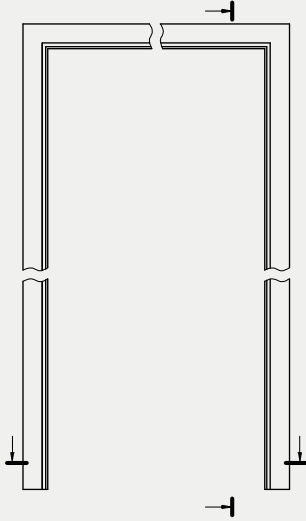

Przekrój poziomy OSRB

OŚCIEŻNICE STALOWE REGULOWANE

BEZPRZYLGOWE

Ościeżnice Stalowe Regulowane bezprzylgowe - wymiary

Przekrój pionowy OSRB