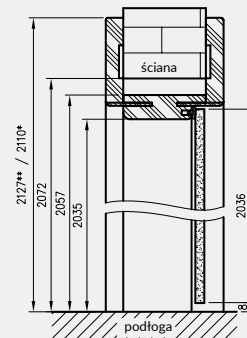

Przekrój pionowy drzwi szklanych z ORC

do drzwi dwuskrzydłowych

	A	C	D	E**	E*
100d	1035	1079	1115	1219	1185
110d	1135	1179	1215	1319	1285
120	1235	1279	1315	1419	1385
130	1335	1379	1415	1519	1485
140	1435	1479	1515	1619	1585
150	1535	1579	1615	1719	1685
160	1635	1679	1715	1819	1785
170	1735	1779	1815	1919	1885
180	1835	1879	1915	2019	1985
190	1935	1979	2015	2119	2085
200	2035	2079	2115	2219	2185

do drzwi jednoskrzydłowych

	A	C	D	E**	E*
60	602	646	680	786	752
70	702	746	780	886	852
80	802	846	880	986	952
90	902	946	980	1086	1052
90E	906	950	984	1090	1056
100	1002	1046	1080	1186	1152
110	1102	1146	1180	1286	1252

* wymiar dotyczy ościeżnicy z kątownikiem T63

** wymiar dotyczy ościeżnicy z kątownikiem T80