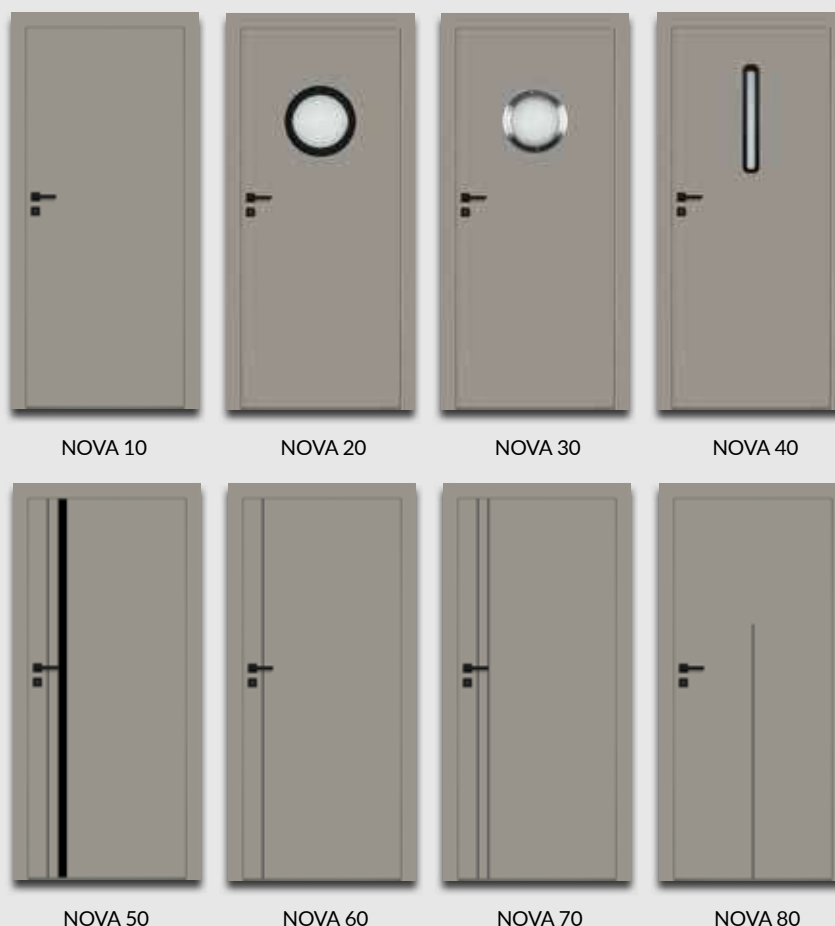

SKRZYDŁO PRZESUWNE

- » krawędź bez przylgi rys. 2
- » gniazdo pod zamek hakowy i/lub uchwyty

SKRZYDŁO Z ODWRÓCONĄ PRZYLGĄ (dopłata 276 zł netto)

- » skrzydło czynne rozwiernie jednoskrzydłowe
- » krawędź prosta rys. 3
- » gniazda pod 2 zawiasy wpuszczane Estetic 1821 (zawiasy stanowią wyposażenie ościeżnicy)

- » zamek magnetyczny na klucz zwykły, blokadę łazienkową, wkładkę patentową lub zamek oszczędnościowy
- » nie dotyczy skrzydeł w dekorach miedz antyczna, beton oxide

OŚCIEŻNICE

- » do skrzydeł z kolekcji NOVA polecamy ościeżnice w kolorze folii lub w kolorze DRE-CELL czarna mat 2

OPCJE ZA DOPŁATĄ

- » pakiet Silent 37dB (uszczelka opadająca + wypełnienie akustyczne) - NOVA 10, 50 - 80 484 zł | 595,32 zł
- » wypełnienie płyta włórowa otworowa 115 zł | 141,45 zł
- » skrzydła bezprzylgowe rozwiernie 76 zł | 93,48 zł
- » skrzydła „90”, „100” 26 zł | 31,98 zł
- » podcięcie wentylacyjne 28 zł | 34,44 zł
- » skrót rekuperacyjny -15 mm 28 zł | 34,44 zł
- » skrzydła z odwróconą przylgą 276 zł | 339,48 zł
- » kratka wentylacyjna tworzywowa 27 zł | 33,21 zł
- » kratka wentylacyjna aluminiowa 112 zł | 137,76 zł
- » Istnieje możliwość zakupu samego bulaja metalowego w kolorze czarnym lub stali nierdzewnej w cenie 500 zł | 615,00 zł
- » UWAGA: trzeci zawias Estetic 80 do drzwi bezprzylgowych (dopłata doliczana jest do ceny ościeżnicy) 124 zł | 152,52 zł

UWAGA: pakiet Silent dotyczy skrzydeł przylgowych i bezprzylgowych jednoskrzydłowych.