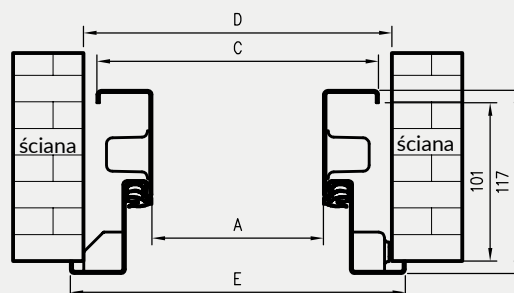

Wymiary Olimp EI60 dla drzwi jednoskrzydłowych

	A	C	D	E
„80”	797	867	884	901
„90”	897	967	984	1001
„90E”	926	996	1013	1030
„100”	997	1067	1084	1101
„110”	1097	1167	1184	1201

Przekrój poprzeczny ościeżnicy w murze