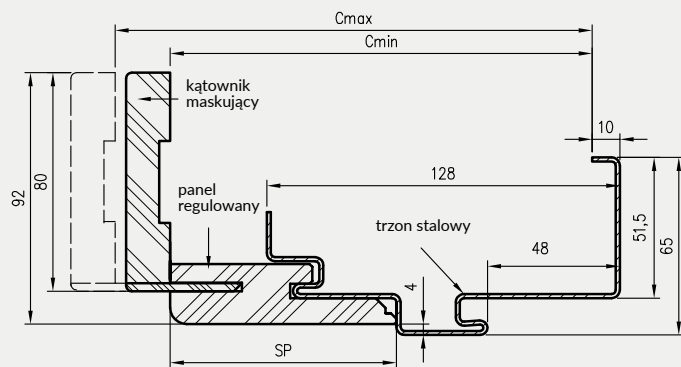

Profil ościeżnicy OSHB