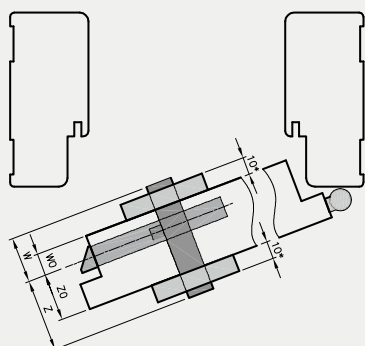

* Wkładki są obracalne – tzn. 25/40 = 40/25, 26G/36 = 36/26G

** Wymiar zalecany przy założeniu że szyld ma grubość 10 mm, a wkładka wystaje ponad szyld nie więcej niż 5 mm.

Rys. Dobór wymiaru wkładki bębnowej