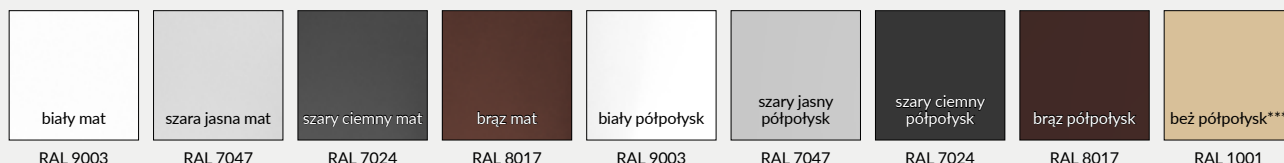

KOLORYSTYKA

Ościeżnice malowane są proszkowo w dwóch stopniach połysku: mat/drobna struktura lub półpołysk/gładka, dostępne w kolorach: