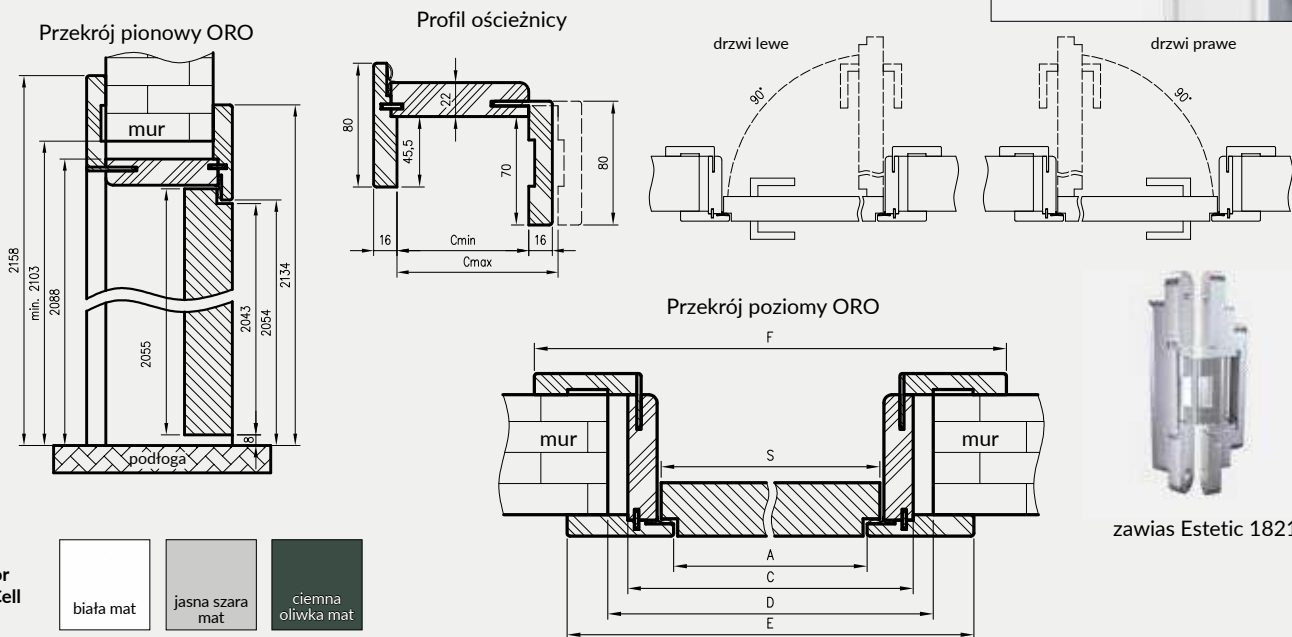

OŚCIEŻNICE REGULOWANE

DO DRZWI Z ODWRÓCONĄ PRZYLGĄ

KONSTRUKCJA

Ościeżnica regulowana z odwróconą przylgą wykonana jest z wysokogatunkowej płyty drewnopochodnej. Od strony ekspozycyjnej oklejona jest ekologiczną, drewnopodobną folią dekoracyjną DRE Cell, CP czarna ST lub malowana najwyższej jakości lakierami akrylowymi UV. Dla zapewnienia wysokiej jakości ościeżnic malowanych, przed lakierowaniem są one oklejone specjalnym materiałem stanowiącym jednolity podkład. Jej konstrukcja przystosowana jest do grubości skrzydła 40 mm i pozwala na zastosowanie do ścian o grubości od 90 - 290 mm. Łączenie pod kątem 45°.

ZASTOSOWANIE

Ościeżnica z odwróconą przylgą ma zastosowanie do wybranych kolekcji: Estra, Nestor, Nova Cell Uni, Binito, Fargo.

ZAWARTOŚĆ KOMPLETU

Belka główna (element poziomy i dwa pionowe), kątownik T80 (poziomy i dwa pionowe), uszczelka drzewiowa, zestaw dwóch zawiasów Estetic 1821, zaczep zamka magnetycznego, komplet elementów przeznaczonych do zmontowania ościeżnicy wg dołączonej instrukcji. Ościeżnice pakowane są w opakowania kartonowe.

Dekor DRE-Cell

Dekor CPL

Dekor malowany

biały lakier akrylowy UV - RAL 9003
ecru - RAL 9001
latte - Flugger 4362, NCS S1505-Y50R
popielaty - RAL 7035

Wymagana wysokość otworu w murze = 2103 mm
D - wymagana szerokość otworu w murze

	A	C	D	E	F	S
60	625	694	724	785	834	644
70	725	794	824	885	934	744
80	825	894	924	985	1034	844
90	925	994	1024	1085	1134	944
100	1025	1094	1124	1185	1234	1044

CENY OŚCIEŻNIC REGULOWANYCH Z ODWRÓCONĄ PRZYLGĄ

Cmin	Cmax	DRE CELL		CPL		Makrocell	
		netto	brutto	netto	brutto	netto	brutto
90	110	1228 zł	1510,44 zł	1262 zł	1552,26 zł	1451 zł	1784,73 zł
110	130	1243 zł	1528,89 zł	1278 zł	1571,94 zł	1474 zł	1813,02 zł
130	150	1257 zł	1546,11 zł	1291 zł	1587,93 zł	1494 zł	1837,62 zł
150	170	1273 zł	1565,79 zł	1309 zł	1610,07 zł	1513 zł	1860,99 zł
170	190	1286 zł	1581,78 zł	1324 zł	1628,52 zł	1531 zł	1883,13 zł
190	210	1300 zł	1599,00 zł	1337 zł	1644,51 zł	1553 zł	1910,19 zł
210	230	1312 zł	1613,76 zł	1350 zł	1660,50 zł	1573 zł	1934,79 zł
230	250	1327 zł	1632,21 zł	1366 zł	1680,18 zł	1590 zł	1955,70 zł
250	270	1340 zł	1648,20 zł	1381 zł	1698,63 zł	1609 zł	1979,07 zł
270	290	1355 zł	1666,65 zł	1393 zł	1713,39 zł	1627 zł	2001,21 zł

Dotpłata za trzeci zawias Estetic 1821 198 zł | 243,54 zł