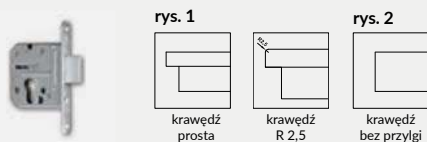

SKRZYDŁO BEZPRZYLGOWE ROZWIERNE (dopłata 76 zł netto)

- » krawędź bez przylgi **rys. 2**
- » gniazda pod 2 zawiasy wpuszczane Estetic 80 (zawiasy stanowią wyposażenie ościeżnicy)
- » zamek magnetyczny na klucz zwykły, blokadę łazienkową, wkładkę patentową lub zamek oszczędnościowy