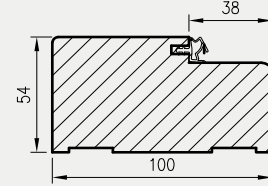

OŚCIEŻNICA DREWNIANA P.POŻ

Do drzwi OLIMP EI 30 i EI60

KONSTRUKCJA

Ościeżnica drewniana stała o przekroju 54x100 mm (54x120mm do drzwi Olimp EI 60) wykonana z klejonej iglastej oklejonej w kolorze skrzydła laminatem CPL gr. 0,2 mm.

ZASTOSOWANIE

Ościeżnica ma zastosowanie do drzwi wewnętrznych wejściowych przeciwpożarowych:

- OD OLIMP EI30 - do drzwi Olimp EI 30
- OD OLIMP EI60 - do drzwi Olimp EI 60

W STANDARDZIE

- » 3 zawiasy
- » uszczelka o podwyższonych właściwościach ogniochronnych
- » zaczep zamka
- » zestaw montażowy

CENY OŚCIEŻNIC DREWNIANYCH P.POŻ. DO DRZWI OLIMP

szerokość drzwi	Cena EI30 CPL		Cena EI60 CPL	
	netto	brutto	netto	brutto
„80” - „90E”	747 zł	918,81 zł	896 zł	1102,08 zł
„100” - „110”	781 zł	960,63 zł	1180 zł	1451,40 zł

Przekrój ościeżnicy drewnianej do drzwi OLIMP EI30