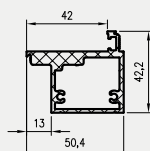

PRZEKROJE OŚCIEŻNIC ALUMINIOWYCH

Profil DRE do drzwi bezprzylgowych otwieranych na zewnątrz