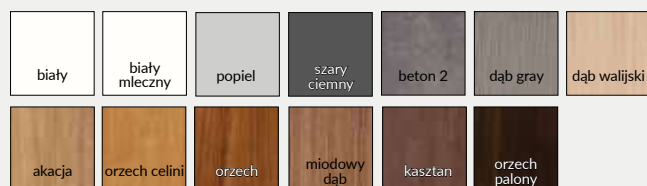

Laminat CPL 0,15-0,20 mm

MODEL	EI30				EI60			
	szerokość „80” - „90”		szerokość „100” - „110”		szerokość „80” - „90”		szerokość „100” - „110”	
	netto	brutto	netto	brutto	netto	brutto	netto	brutto
OLIMP 10	1435 zł	1765,05 zł	1843 zł	2266,89 zł	1793 zł	2205,39 zł	2481 zł	3051,63 zł
OLIMP 20	2665 zł	3277,95 zł	3301 zł	4060,23 zł	3100 zł	3813,00 zł	4007 zł	4928,61 zł
OLIMP 30	3246 zł	3992,58 zł	4044 zł	4974,12 zł	3971 zł	4884,33 zł	5038 zł	6196,74 zł
OLIMP 40	3100 zł	3813,00 zł	3521 zł	4330,83 zł	3826 zł	4705,98 zł	4531 zł	5573,13 zł

laminat CPL gr. 0,7 mm

MODEL	EI30				EI60			
	szerokość „80” - „90”		szerokość „100”		szerokość „80” - „90”		szerokość „100”	
	netto	brutto	netto	brutto	netto	brutto	netto	brutto
OLIMP 10	1635 zł	2011,05 zł	2042 zł	2511,66 zł	1993 zł	2451,39 zł	2681 zł	3297,63 zł