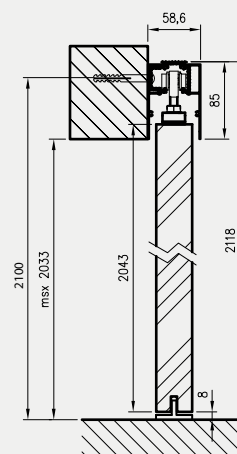

przekrój pionowy

A - szerokość otworu w murze
S - szerokość skrzydła
L - długość prowadnicy

	A	S	L
„60”	600	644	1370
„70”	700	744	1570
„80”	800	844	1770
„90”	900	944	1970
„100”	1000	1044	2170