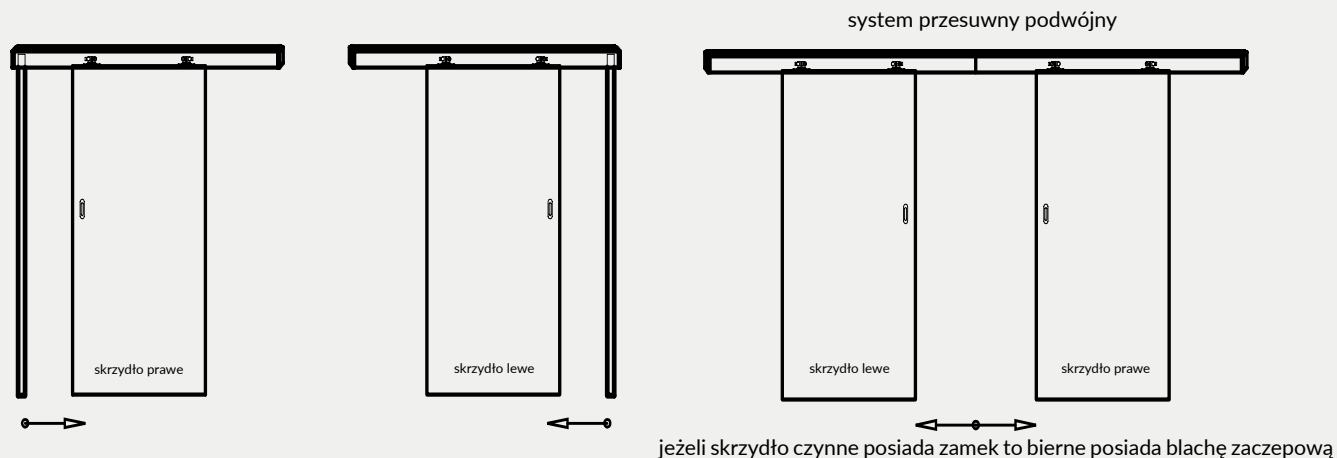

INFORMACJE TECHNICZNE

SKRZYDŁA BEZPRZYLGOWE-PRZESUWNE

Oferujemy skrzydła: prawe, lewe oraz centra (skrzydło bez zamka i uchwyty)

SKRZYDŁA BEZPRZYLGOWE POJEDYNCZE

Oferujemy skrzydła: prawe, lewe oraz centra