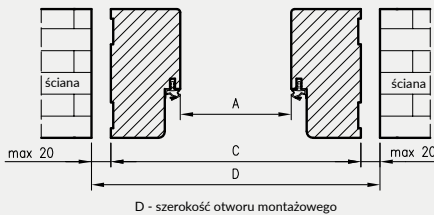

Przekrój ościeżnicy drewnianej do drzwi OLIMP EI30

Przekrój ościeżnicy drewnianej do drzwi OLIMP EI60

Przekrój poziomy ościeżnicy w murze

Przekrój pionowy drzwi p.poż.

* wymiary OD OLIMP EI 30

** wymiary OD OLIMP EI 60