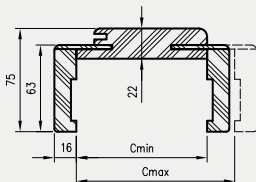

OŚCIEŻNICE REGULOWANE

PRZYLGOWE Z KĄTOWNIKIEM T80 LUB T63

Przekrój OR/ORC z ką. T63