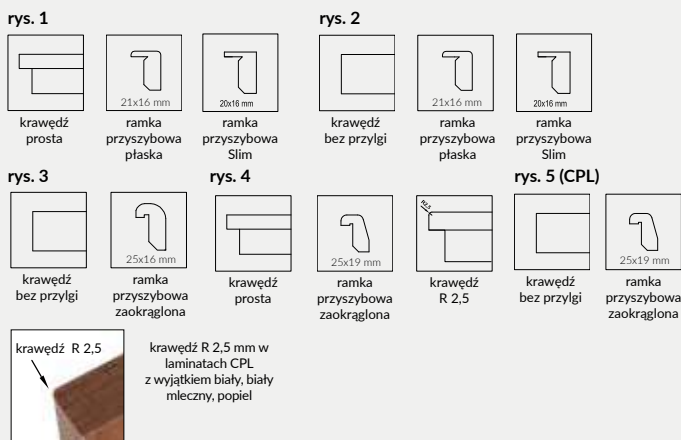

- » krawędź bez przylgi, ramka przyszybowa płaska **rys. 2** w dekorze skrzydła lub czarna Slim
- » gniazda pod 2 zawiasy wpuszczane Estetic 80 (zawiasy stanowią wyposażenie ościeżnicy)
- » zamek magnetyczny na klucz zwykły, blokadę łazienkową, wkładkę patentową lub zamek oszczędnościowy
- » krawędź bez przylgi, ramka przyszybowa zaokrąglona (w laminacie CPL) **rys. 5**

SKRZYDŁO PRZESUWNE

- » krawędź bez przylgi oraz do wyboru: ramka przyszybowa płaska w dekorze skrzydła lub czarna Slim, **rys. 2** lub ramka przyszybowa zaokrąglona **rys. 3**
- » gniazdo pod zamek hakowy i/lub uchwyty
- » krawędź bez przylgi, ramka przyszybowa zaokrąglona (w laminacie CPL) **rys. 5**

OPCJE ZA DOPLĄTĄ

- » szyba dekoracyjna MAT DRE, DECORMAT BRAZ, DECORMAT GRAFIT (dotyczy skrzydła)
  DECO 10, 20, 30 28 zł | 34,44 zł
- » szyba mleczna VSG 22.1 zespolona bezpieczna
  DECO 10, 20, 30 82 zł | 100,86 zł
- » wypełnienie płyta wiórowa otworowa 115 zł | 141,45 zł
- » skrzydła bezprzylgowe rozwiernie 76 zł | 93,48 zł
- » skrzydła „90° i „100” 26 zł | 31,98 zł
- » podcięcie wentylacyjne 28 zł | 34,44 zł
- » skrót rekuperacyjny -15 mm 28 zł | 34,44 zł
- » kratka wentylacyjna tworzywowa 27 zł | 33,21 zł
- » kratka wentylacyjna aluminiowa 112 zł | 137,76 zł
- » listwa przymykowa drzwi dwuskrzydłowych bezprzylgowych 26 zł | 31,98 zł
- » drzwi dwuskrzydłowe cena skrzydła x 2
- » **UWAGA:** trzeci zawias Estetic 80 do drzwi bezprzylgowych (dopłata doliczana jest do ceny ościeżnicy) 124 zł | 152,52 zł