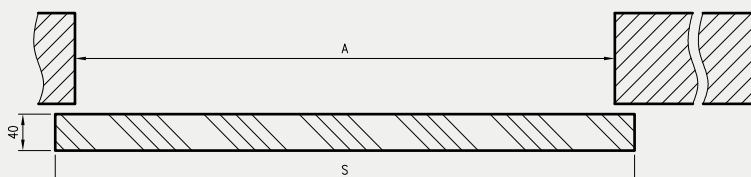

MODEL

System SPAZIO CD

cena

906 zł netto | 1114,38 zł brutto

Szerokość skrzydeł: jednoskrzydłowe „60”÷„100”.
Informacje techniczne: 178-186, akcesoria: str. 105.