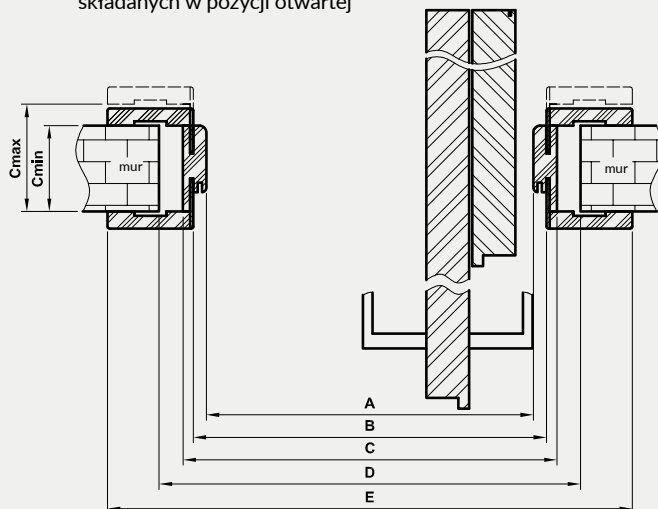

S	A	B	C	D	E
„80”	844	806	830	850	880	990
„90”	944	906	930	950	980	1090
„100”	1044	1006	1030	1050	1080	1190

D - wymagana szerokość otworu w murze

UWAGA: Brak możliwości skracania drzwi.

Przekrój poprzeczny drzwi składanych w pozycji otwartej*