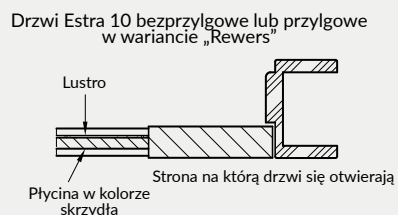

* dekor dostępny do wyczerpania zapasów

Cena skrzydła nie obejmuje ceny ościeżnicy i klamki

MODEL	Dekor DRE-Cell i 3D
ESTRA 1 - 6, 11	677 zł netto | 832,71 zł brutto
ESTRA 7 - 9, 12-14	780 zł netto | 959,40 zł brutto
ESTRA 10	823 zł netto | 1012,29 zł brutto