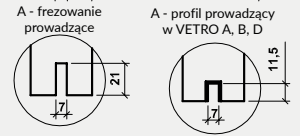

- kaset ościeżnicowych PA
- systemów SPAZIO CD
- systemów naściennych

* jeśli występuje

Uwaga: zamki magnetyczne w dwóch wariantach rozstawu: 85mm na wkładkę patentową lub 90 mm na klucz zwykły oraz WC

Skrzydła Forca / Forca B