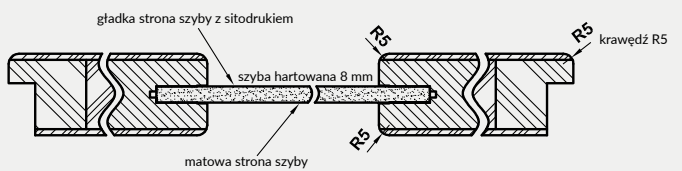

Przekrój poziomy drzwi A1-A4, A12-A15