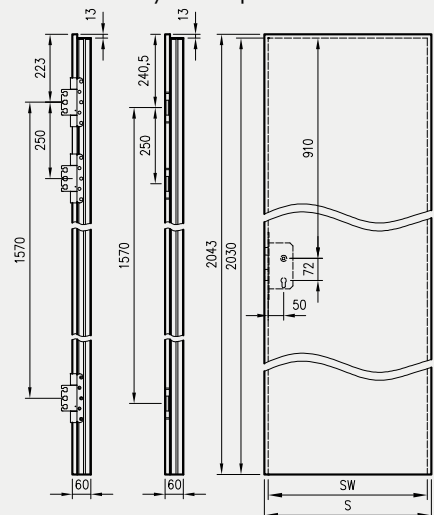

** Olimp EI60 dwa warianty zawiasów (w zależności od szerokości drzwi)