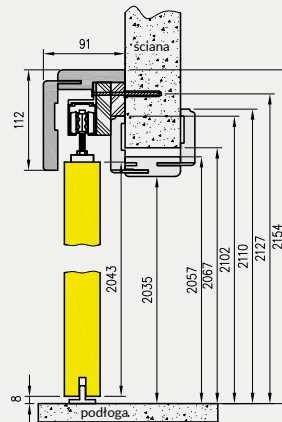

NT - przekrój pionowy na tunelu z kątem 63 mm