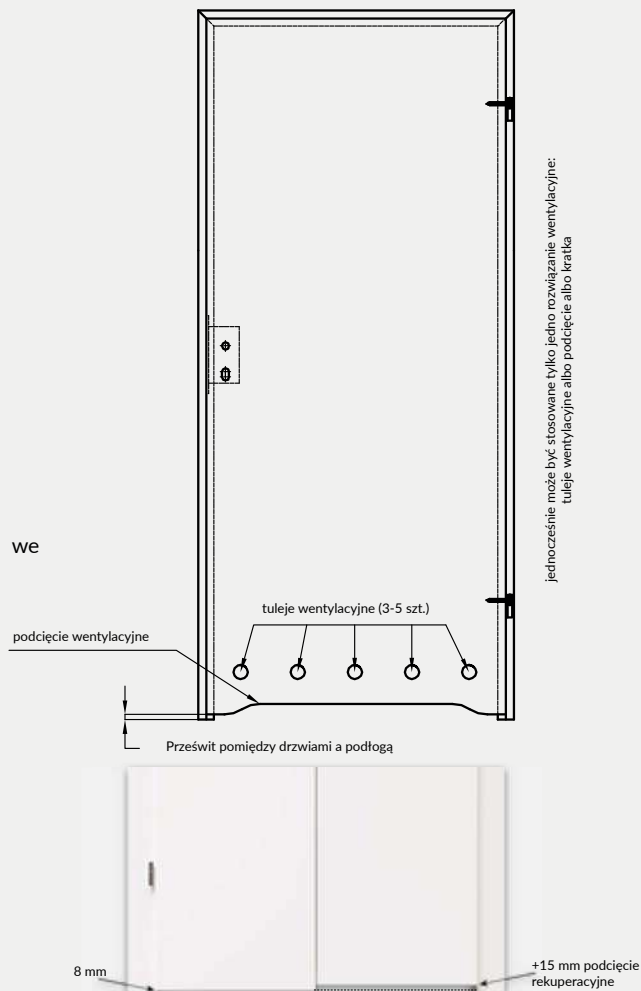

Zapewnienie powierzchni wentylacyjnej w drzwiach przylgowych**

Symbol wymiaru drzwi	drzwi z tulejami wentylacyjnymi		drzwi z podcięciem wentylacyjnym	
	powierzchnia wentylacyjna tulei i prześwitu 8 mm [m²]	wymagany prześwit dla spełnienia wymogu wentylacyjności [w mm]	powierzchnia wentylacyjna podcięcia i prześwitu 8 mm [m²]	wymagany prześwit dla spełnienia wymogu wentylacyjności [w mm]
"100"	0,011	19*	0,033	0
"90"	0,010	21*	0,029	1
"80"	0,009	24*	0,025	4
"70"	0,008	28*	0,021	14*
"60"	0,007	33*	0,018	35*

Zapewnienie powierzchni wentylacyjnej w drzwiach Sara Eco 2 oraz we wszystkich drzwiach bezprzylgowych rozwiernych

Symbol wymiaru drzwi	drzwi z tulejami wentylacyjnymi		drzwi z podcięciem wentylacyjnym	
	powierzchnia wentylacyjna tulei i prześwitu 8 mm [m²]	wymagany prześwit dla spełnienia wymogu wentylacyjności [w mm]	powierzchnia wentylacyjna podcięcia i prześwitu 8 mm [m²]	wymagany prześwit dla spełnienia wymogu wentylacyjności [w mm]
"100"	0,0112	19*	0,033	0
"90"	0,0104	21*	0,029	1
"80"	0,0096	23*	0,025	4
"70"	0,0082	27*	0,021	12*
"60"	0,0074	32*	0,018	31*

Powyżej podano wymaganą wysokość prześwitu pod drzwiami, zapewniającą 0,022 m² całkowitej powierzchni wentylacyjnej. Standardowo prześwit ten dla skrzydeł wynosi 8 mm.

* należy zwiększyć prześwit do podanej wysokości poprzez skrócenie skrzydła od dołu (w przypadku gdy skrócenie jest możliwe - patrz **)

** Wyjątki nieujęte w tabeli (skrzydła których nie można skrócić):

- Kolekcje Vetro A, D i E – zastosowanie podcięcia wentylacyjnego w drzwiach o szerokości „80”-„100” oraz standardowego prześwitu pod drzwiami (8 mm) zapewni spełnienie wymogu wentylacyjności.
- Kolekcja Vetro B – nie spełnia wymogów wentylacyjności.
- Skrzydła przesuwne – z uwagi na konstrukcję systemu przesuwnego (oddalenie od ściany/tunelu o 12 mm) spełniają wymóg wentylacyjności bez konieczności stosowania dodatkowych opcji.
- Nie można skrać także drzwi dwuskrzydłowych oraz składanych FOLDE.

PODCIĘCIA WENTYLACYJNE