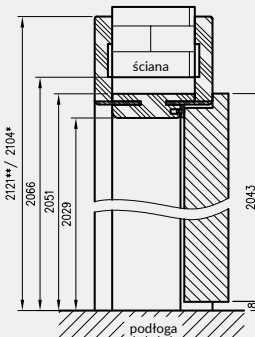

Przekrój pionowy drzwi przylgowych z OR