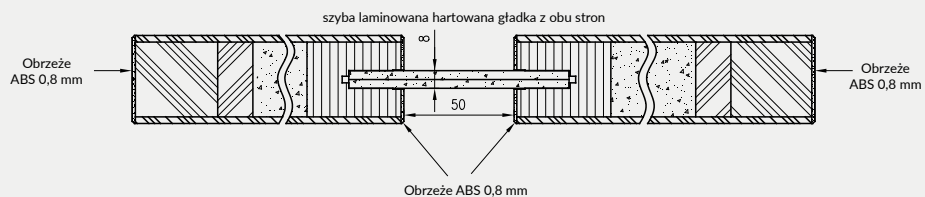

OPCJE ZA DOPŁATĄ

» obrzeże motyw 1, 2 lub 3 (tylko kolor bianco)	41 zł 50,43 zł
» skrzydła „100”	57 zł 70,11 zł
» podcięcie wentylacyjne	28 zł 34,44 zł
» skrót rekuperacyjny -15 mm	28 zł 34,44 zł
» listwa przymykowa drzwi dwuskrzydłowych	82 zł 100,86 zł
» kratka wentylacyjna aluminiowa	112 zł 137,76 zł
» drzwi dwuskrzydłowe	cena skrzydła x2
» UWAGA: trzeci zawias Estetic 80 do drzwi bezprzylgowych (dopłata doliczana jest do ceny ościeżnicy)	124 zł 152,52 zł

SILIA 10
bianco

SILIA 10
magnolia

SILIA 10
gabbiano

BULAJ METALOWY
bigio

Vetro E - dąb halifax naturalny

Przekrój poziomy drzwi przylgowych VETRO E

Przekrój poziomy drzwi bezprylgowych VETRO E

Cena skrzydła nie obejmuje ceny ościeżnicy i klamki

MODEL	grupa 1	grupa 2
VETRO E	1192 zł 1466,16 zł	1491 zł 1833,93 zł

W STANDARDZIE

- » płaszczyna skrzydła oklejona płytą laminowaną, synchroniczną o grubości 3 mm lub 4 mm
- » wzmocniona rama z płyty MDF
- » wypełnienie płyta wiórowa otworowa
- » szyba laminowana hartowana DECORMAT gr. 8 mm o stałej szerokości (niezależnie od szerokości skrzydła) lub szyba laminowana hartowana czarna (nieprzezierna) 8 mm o stałej szerokości (niezależnie od szerokości skrzydła)