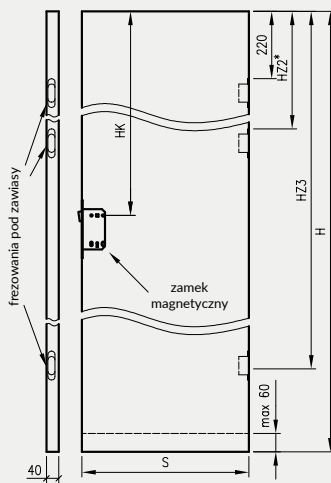

INFORMACJE TECHNICZNE

WYMIARY SKRZYDEŁ I ROZMIESZCZENIE ZAWIASÓW

* jeżeli występuje 3 zawias

- kaset ościeżnicowych PA
- systemów SPAZIO CD
- systemów naściennych

* jeśli występuje

Uwaga: zamki magnetyczne w dwóch wariantach rozstawu: 85mm na wkładkę patentową lub 90 mm na klucz zwykły oraz WC

** Olimp EI60 dwa warianty zawiasów (w zależności od szerokości drzwi)