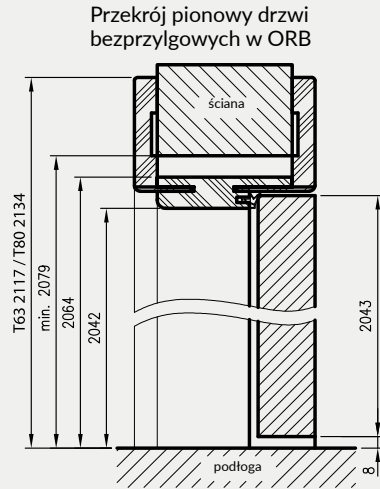

OŚCIEŻNICE REGULOWANE

BEZPRZYLGOWE Z KĄTOWNIKIEM T80 LUB T63

wymagana wysokość otworu w murze 2079 mm

ORB łączenie pod kątem 45°

ORB łączenie pod kątem 90°**
kątownik T80

** łączenie pod kątem 90° dostępne w kolorze biała mat, czarna mat 2, biały malowany akrylowy UV, sosna biała, dąb piaskowy, dąb polski 3D, biały lakier, czarny lakier i dekory z kolekcji LUX i WOOD

Przekrój poziomy ORB