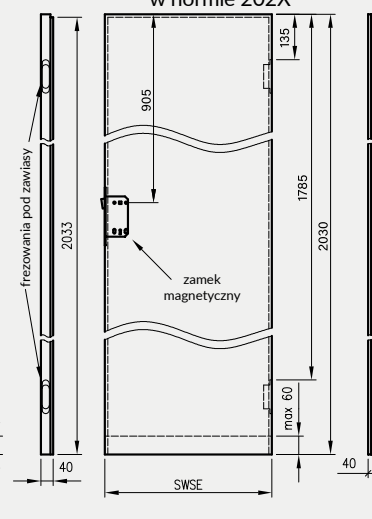

Skrzydła bezprzylgowe rozwiernie Standard 10, Modern, Plus

Skrzydła Sara Eco 2 bezprzylgowe w normie 202X

Skrzydła Sara Eco 2 z odwróconą przylgą w normie 202X