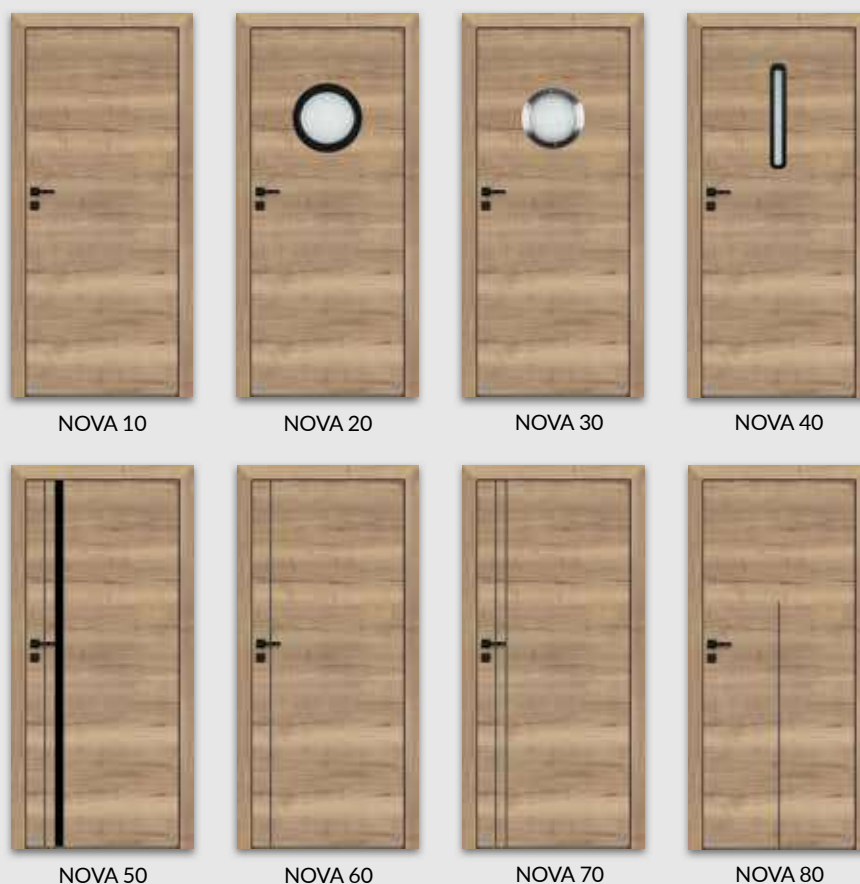

UWAGA: pakiet Silent dotyczy skrzydeł przylgowych i bezprzylgowych jednoskrzydłowych.

BULAJ metalowy Nova 30 - w kolorze stali lub czarny. Dostępna wyłącznie szyba matowa lub przezroczysta.

rys. 1

krawędź prosta

rys. 2

krawędź bez przyłgi

Opcja połączenia ościeżnicy w folii DRE-Cell czarna mat 2 i laminatu dąb halifax naturalny

RIVIA 10 - kasztan marrone / czarny ST

Dekor DRE-Cell	biała mat	sosna biała	wiąz syberyjski	srebrna	dąb piaskowy	dąb bielony ryfla	dąb vintage	dąb złoty ryfla
	orzech	orzech karmelowy	wiąz antracyt	wenge ciemne	dąb toffi *, **	kasztan marrone struktura	dąb evoke	jasna szara mat
Dekor 3D	dąb grand	wiąz	orzech amerykański	heban*	dąb polski 3D			