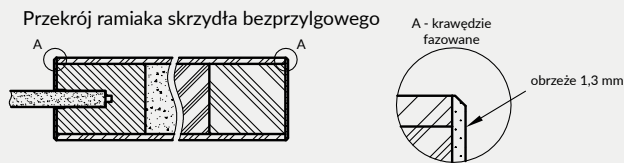

Szyby z kolekcji VETRO posiadają awers i rewers (ważne w zestawieniu obok siebie drzwi otwieranych odwrotnie). Przekroje poziome zamieszczone obok przedstawiają ułożenie szyby w wersji awers. Przy wyborze wersji rewers szyba jest obrócona o 180° wokół pionowej osi.