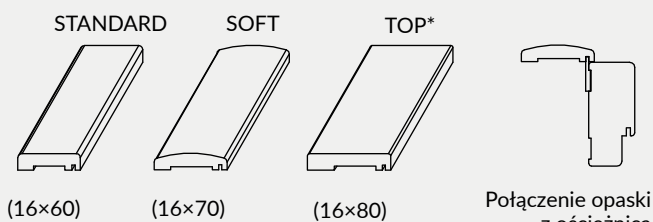

OPASKI MASKUJĄCE

zastosowanie: do ościeżnicy prostej, prostej SOFT

Zawartość kompletu (na jedną stronę drzwi): opaska pozioma i dwie pionowe, zaczepy plastikowe, kołki oraz spinki zaciskowe. Opaski maskujące pakowane są w karton.

CENY OPASEK

model	Cell, 3D, Finish, CPL gr. 1		CPL gr. 2		malowane	
	netto	brutto	netto	brutto	netto	brutto
STANDARD	67 zł	82,41 zł	74 zł	91,02 zł	140 zł	172,20 zł
SOFT	77 zł	94,71 zł	85 zł	104,55 zł	158 zł	194,34 zł
TOP*	82 zł	100,86 zł	91 zł	111,93 zł	166 zł	204,18 zł
Do drzwi dwuskrzydłowych	+30%					

* opaska maskująca TOP nie jest dostępna w kolorach folii Finish
Laminat CPL gr. 2 dotyczy laminatu dąb halifax naturalny w ułożeniu wzdłużnym.

ĆWIERCWAŁKI

Ćwiercwałek służy do maskowania kąтового połączenia ściany i ościeżnicy. Jednostką handlową jest sztuka. Ceny ćwiercwałków

MODEL	cena netto	cena brutto
ćwiercwałek	15 zł	18,45 zł
ćwiercwałek SOFT	15 zł	18,45 zł
ćwiercwałek malowany	37 zł	45,51 zł
ćwiercwałek malowany SOFT	37 zł	45,51 zł