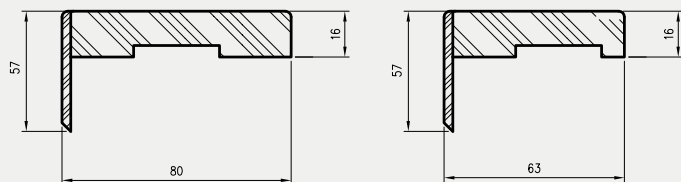

Dekory z kolekcji LUX

Dekory z kolekcji CLARO, GRAFI

Dekory z kolekcji WOOD

ELEMENTY MASKUJĄCE OŚCIEŻNIC

KĄTOWNIK KT2

Kątownik KT2 80 mm i 63 mm zwiększa zakres regulacji standardowej ościeżnicy OR o +15 mm. Kątownik należy zamawiać dodatkowo jako osobne akcesorium. Cena kątownika dostępna u Dystrybutora.