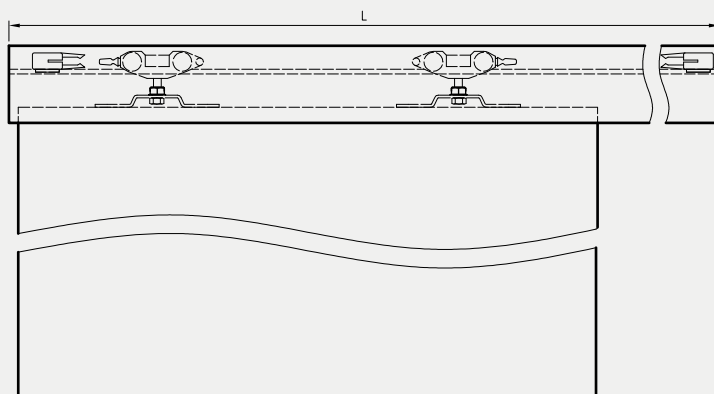

SYSTEM PRZESUWNY NAŚCIENNY SPAZIO CD

SKRZYDŁA DRZWIOWE PRZESUWNE
wewnętrzne wewnątrzlokalowe

SPAZIO CD

System przesuwny naścienny z anodowaną prowadnicą i blendą prostokątną. Przeznaczony do skrzydeł płytowych i ramowych. Jest to rozwiązanie przeznaczone do obrobionego na gotowo ościeża.

Do skompletowania systemu należy dokupić skrzydło przesuwne z naszej szerokiej oferty w wersji z uchwytem. Uchwyty należy dokupić oddzielnie (informacje str. 105).

W SKŁAD ZESTAWU WCHODZI:

- » prowadnica wraz z zaślepkami bocznymi
- » wózki jezdne systemu
- » uchwyty montażowe skrzydła drzwiowego
- » prowadnik dolny
- » zestaw montażowy (śruby, wkręty)

A - szerokość otworu w murze
S - szerokość skrzydła
L - długość prowadnicy

	A	S	L
„60”	600	644	1370
„70”	700	744	1570
„80”	800	844	1770
„90”	900	944	1970
„100”	1000	1044	2170

MODEL

System SPAZIO CD

cena

906 zł netto | 1114,38 zł brutto

Szerokość skrzydeł: jednoskrzydłowe „60”÷„100”.
Informacje techniczne: 178-186, akcesoria: str. 105.