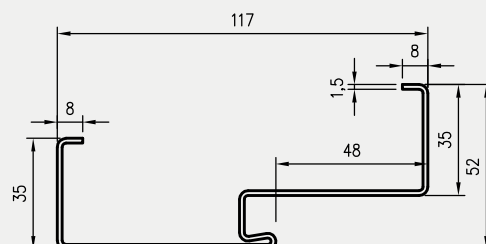

Profil ościeżnicy

KOLORYSTYKA

Ościeżnice malowane są proszkowo w dwóch stopniach połysku: mat/drobna struktura lub półpołysk/gładka, dostępne w kolorach: