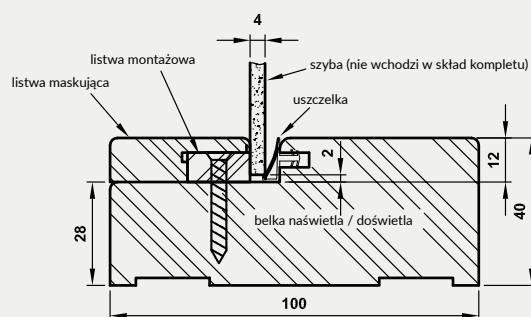

Rys. Przekrój naświetla / doświetla

Tabela wymiarów naświetli / doświetli

asortyment	wysokość całkowita	szerokość całkowita	długość obwodu
doświetle	2073 mm	Z	2*2073+2*Z
naświetle boczne	N	Z	2*N+2*Z
naświetle górne	N	B	2*N+2*B