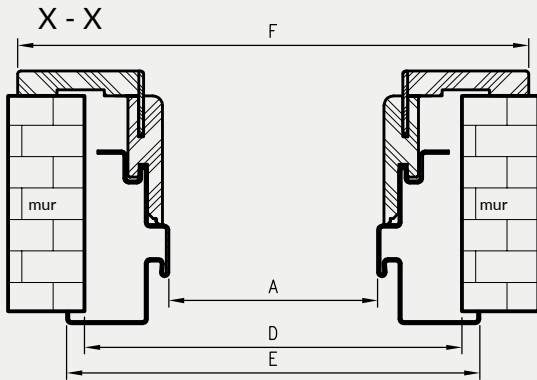

OŚCIEŻNICE STALOWE HYBRYDOWE PRZYLGOWE

PRZYLGOWE

Ościeżnice Stalowe Hybrydowe przylgowe - wymiary