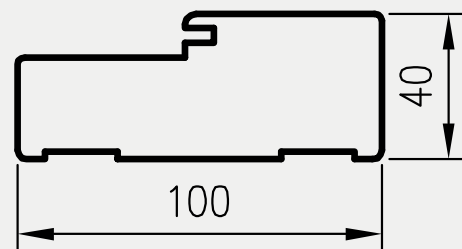

KONSTRUKCJA

Ościeznica prosta bezprzylgowa wykonana jest z wysokogatunkowych płyt drewnopochodnych i oklejona jest ekologiczną, drewnopodobną folią dekoracyjną DRE-Cell, folią 3D, laminatem CPL 0,15 - 0,2 mm lub malowane.
Ościeznica posiada stałą szerokość 100 mm.

ZASTOSOWANIE

Ościeznica prosta bezprzylgowa ma zastosowanie do wszystkich kolekcji DRE w wersji bezprzylgowej rozwiernej.

ZAWARTOŚĆ KOMPLETU

Belka główna (element poziomy i dwa pionowe), uszczelka drzwiowa, zestaw zawiasów, komplet elementów przeznaczonych do zmontowania ościeznicy wg dołączonej instrukcji. Ościeznice pakowane są w opakowania kartonowe.

Profil OPB

wymagana wysokość otworu w murze 2097 mm

D - wymagana szerokość otworu w murze

do drzwi jednoskrzydłowych

	A	C	D
„60”	627	707	730
„70”	727	807	830
„80”	827	907	930
„90”	927	1007	1030
„100”	1027	1107	1130

do drzwi dwuskrzydłowych

	A	C	D
„120”	1274	1354	1380
„130”	1374	1454	1480
„140”	1474	1554	1580
„150”	1574	1654	1680
„160”	1674	1754	1780
„170”	1774	1854	1880
„180”	1874	1954	1980

CENYOŚCIEŻNICPROSTYCHBEZPRZYLGOWYCH

grupa dekorów	netto	brutto
3D 3D CELL CELL	630 zł	774,90 zł
GRUPA 1 CPL	720 zł	885,60 zł
GRUPA 2 CPL	792 zł	974,16 zł
MALOWANE MALOWANE	986 zł	1212,78 zł

Grupa 2 CPL - laminat CPL dąb halifax naturalny.

Ceny zawierają 2 zawiasy z płytkami mocującymi.

Cena ościeznicy do drzwi dwuskrzydłowych: +50% (w przypadku użycia 3 zawiasów dopłata dodatkowa

» Dopłata za trzeci zawias Estetic 80

249 zł | 306,27 zł)

124 zł | 152,52 zł)