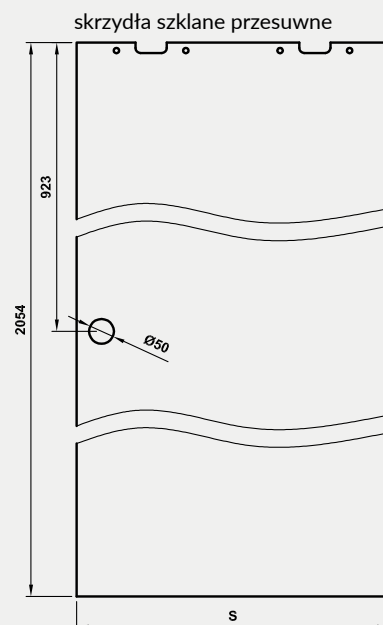

System przesuwny do drzwi szklanych „Spazio” - wykonany z aluminium anodowanego, to kompletne rozwiązanie przeznaczone do obrobionego na gotowo ościeża. W skład kompletu wchodzi szyna jezdna wraz blendą prostą lub owalną oraz elementy przeznaczone do zawieszenia tafli szklanej przesuwnej i ogranicznik dolny.

System Spazio występuje w dwóch wariantach, odróżniających się jedynie kształtem zewnętrznej blendy:

- » Spazio TP – z blendą prostą
- » Spazio TO – z blendą owalną

CENA

- » Cena systemu przesuwnego do drzwi szklanych 1480 zł netto | 1820,40 zł brutto

Do skompletowania systemu należy dokupić skrzydło szklane z naszej oferty z kolekcji Galla w wariantcie przesuwnej oraz przeznaczony do niego uchwyt okrągły.

OPCJE ZA DOPŁATĄ

- » uchwyt muszelnikowy (dwustronny) 193 zł netto | 237,39 zł brutto

UWAGA: Brak możliwości wykonania opcji wentylacyjnych.

Ceny skrzydeł szklanych GALLA na stronie 137