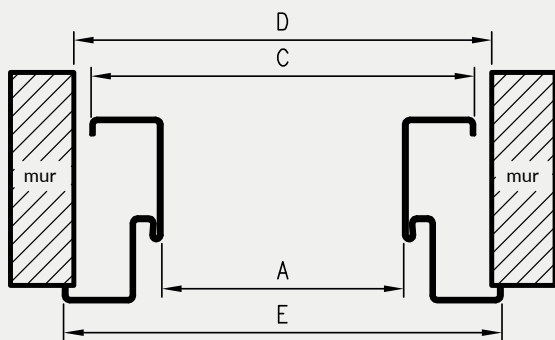

D - szerokość otworu montażowego

OSS OLIMP EI30 dla drzwi jednoskrzydłowych

symbol szer.	A	C	D	E
"80"	802	872	889	899
"90"	902	972	989	999
"90E"	917	987	1004	1014
"100"	1002	1072	1089	1099
"110"	1102	1172	1189	1199

Wymiary szerokości OSS

symbol szer.	A	C	D	E	OSS STAND	OSS SZKLANE	OSS ENTER	OSS SOLID	OSS SOLID RC2	OSS ATHOS	OSS FORCA
"60"	600	670	687	697	•	•					
"70"	700	770	787	797	•	•	•				
"80"	800	870	887	897	•	•	•	•	•	•	•
"90"	900	970	987	997	•	•	•	•	•	•	•
"90E" ****	904	974	991	1001	•		•	•	•		•
"90E" ****	915	985	1002	1012						•	•
"100"	1000	1070	1087	1097	•		•	•	•	•	•
"110"	1100	1170	1187	1197	•		•			•	•

**** - wymiar inwestycyjny "90E" odmienny dla drzwi technicznych i pozostałych

Ceny ościeżnic

rodzaj ościeżnicy	cena netto	cena brutto	Dopłata za wzmocnienie pod samozamykacz
OSSB STAND *** szer. „60” - „100” szer. „120” - „180”	848 zł 1185 zł	1043,04 zł 1457,55 zł	+34 zł netto / 41,82 zł brutto
OSS STAND szer. „60” - „110” szer. „100d” - „200” *	481 zł 642 zł	591,63 zł 789,66 zł	
OSS SZKLANE szer. „60” - „90”	481 zł	591,63 zł	
OSS ENTER OSS SOLID	481 zł	591,63 zł	
OSS SOLID RC2	597 zł	734,31 zł	
OSS ATHOS	774 zł	952,02 zł	w standardzie / brak dopłaty
OSS FORCA	790 zł	971,70 zł	
OSS FORCA B**	733 zł	901,59 zł	

Wymiary OSS STAND dla drzwi dwuskrzydłowych

symbol szer.	A	C	D	E
"100d"	1034	1104	1121	1131
"110d"	1134	1204	1221	1231
"120"	1234	1304	1321	1331
"130"	1334	1404	1421	1431
"140"	1434	1504	1521	1531
"150"	1534	1604	1621	1631
"160"	1634	1704	1721	1731
"170"	1734	1804	1821	1831
"180"	1834	1904	1921	1931
"190"	1934	2004	2021	2031
"200"	2034	2104	2121	2131

Ceny ościeżnic OSS OLIMP EI30

szerokość	cena netto	cena brutto
"80", "90", "90E"	774 zł	952,02 zł
"100", "110"	811 zł	997,53 zł

OSSB Stand dla drzwi jednoskrzydłowych

symbol szer.	A	C	D	E
"60"	624	694	711	721
"70"	724	794	811	821
"80"	824	894	911	921
"90"	924	994	1011	1021
"100"	1024	1094	1111	1121

OSSB Stand dla drzwi dwuskrzydłowych

symbol szer.	A	C	D	E
"120"	1271	1341	1358	1368
"130"	1371	1441	1458	1468
"140"	1471	1541	1558	1568
"150"	1571	1641	1658	1668
"160"	1671	1741	1758	1768
"170"	1771	1841	1858	1868
"180"	1871	1941	1958	1968

* - ościeżnice OSS STAND do drzwi dwuskrzydłowych szer. „100d” - „200”

** - OSS FORCA B - to wariant OSS FORCA do drzwi Forca B (bez ogniodporności)

*** - ościeżnice OSSB STAND jednoskrzydłowe z 3 zawiasami dopłata 136 zł | 167,28 zł, dla dwuskrzydłowych z 6 zawiasami dopłata 272 zł | 334,56 zł