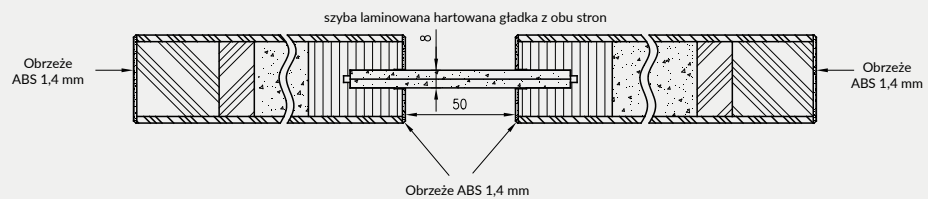

Cena skrzydła nie obejmuje ceny ościeżnicy i klamki

MODEL

VETRO E szyba DECORMAT laminowana

VETRO E szyba czarna laminowana

Dekor

1048 zł netto | 1289,04 zł brutto

1261 zł netto | 1551,03 zł brutto

W STANDARDZIE