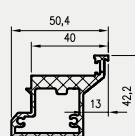

Profil DRE do drzwi z odwróconą przylgą otwieranych do wewnątrz