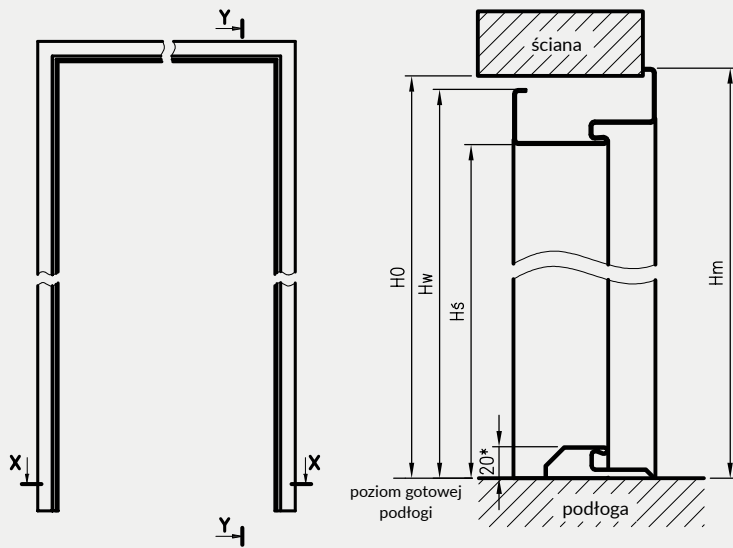

OŚCIEŻNICE STALOWE STAŁE

rodzaj ościeżnicy	H0	Hs	Hw	Hm	W	SZP
OSSB STAND	2084	2040,5	2075,5	2089	48	106
OSS STAND						
OSS ENTER						
OSS SOLID	2071	2027,5*	2062,5	2076	30	90
OSS SOLID RC2						
OSS SZKLANE	2077	2033,5	2068,5	2082	30	90
OSS ATHOS						
OSS FORCA	2073	2029,5*	2064,5	2078	38	117
OSS OLIMP EI30	2070	2025,5	2060,5	2074		

H0 - wysokość otworu montażowego

Hs - wysokość w świetle przejścia w ościeżnicy

* - przy zastosowaniu progu stalowego - faktyczna wysokość w świetle przejścia zmniejszy się o 20mm od podanej