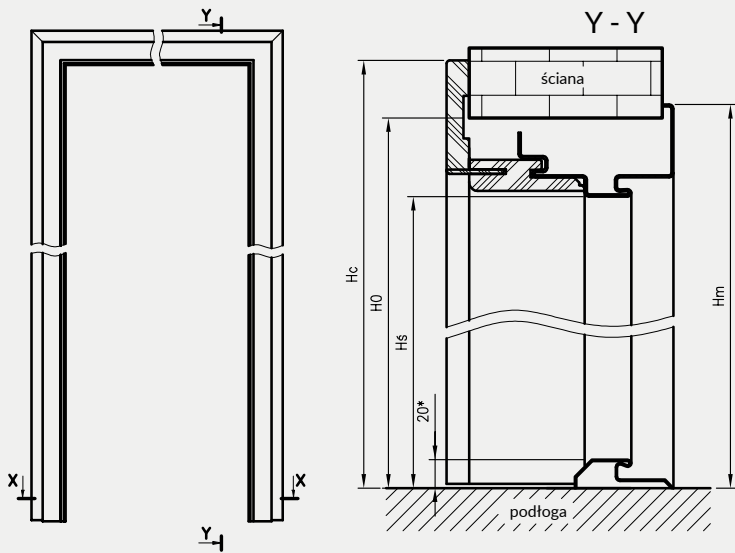

OŚCIEŻNICE STALOWE HYBRYDOWE PRZYLGOWE

PRZYLGOWE

Ościeżnice Stalowe Hybrydowe przylgowe - wymiary