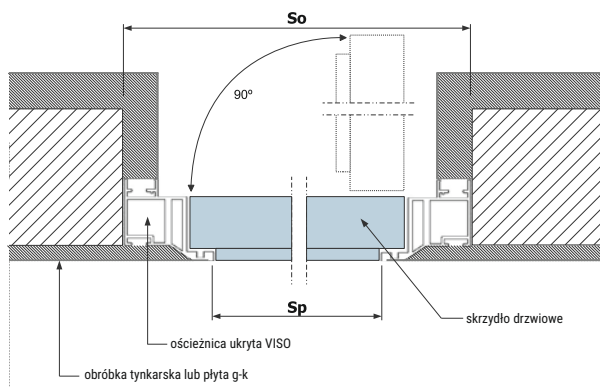

WEWNĘTRZNE

ZEWNĘTRZNE

VISIO 40 - WEWNĘTRZNE

VISIO 40 - ZEWNĘTRZNE

Rozmiar drzwi	Szerokość otworu [mm] So	Wysokość otworu [mm] Ho	Szerokość przejścia [mm] Sp	Wysokość przejścia [mm] Hp
70	765	2060	685	2020
80	865	2060	785	2020
90	965	2060	885	2020