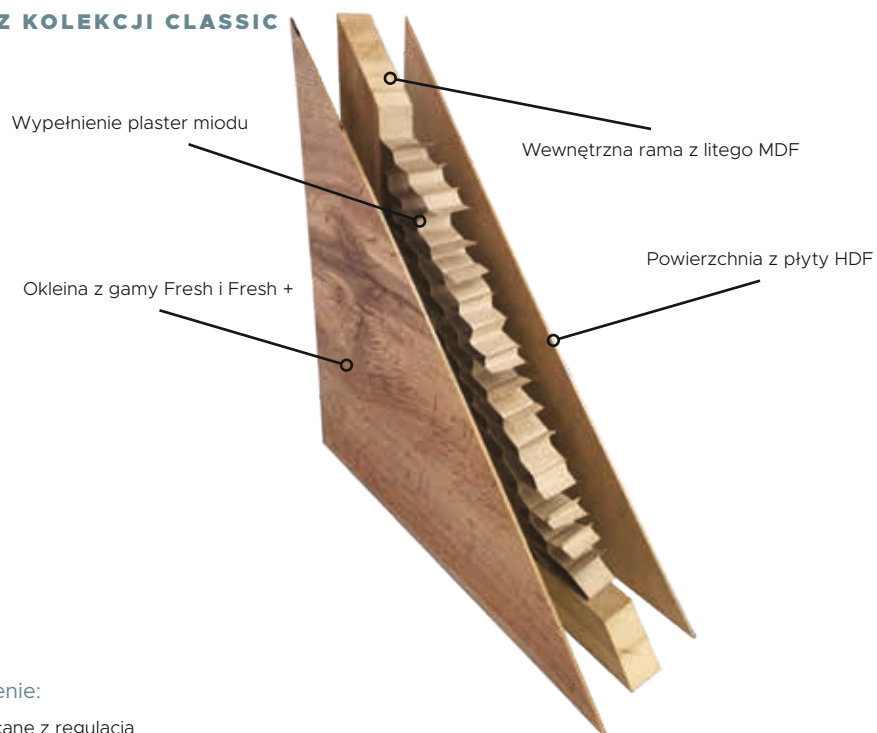

CECHY SKRZYDEŁ Z KOLEKCJI CLASSIC

Standardowe wyposażenie:

1. 2 zawiasy czopowe wkręcane z regulacją
   - Do wyboru zamek na klucz, WC, na wkładkę lub oszczędnościowy
   - Wykończenie w okleinie Fresh lub Fresh +
2. Drzwi uzyskały 3 klasę wymagań wytrzymałościowych wg PN-EN 1192:2001, co pozwala na stosowanie ich w ciężkich warunkach eksploatacji czyli nie tylko w budynkach mieszkalnych, ale również w budynkach użyteczności publicznej o dużym natężeniu ruchu.

Przylga skrzydła wykonywane pod kątem 90 stopni. (tzw. kant)

Możliwość wykonania w technologii Softline po uzgodnieniu z producentem. (Poza skrzydłami o szerokości 100 cm oraz z wypełnieniem z płyty wiórowej.)

UWAGA:

- Podane ceny nie obejmują klamek i sztyldów.
- Istnieje możliwość podcięcia od dołu skrzydła drzwi maksymalnie o 40 mm bez utraty gwarancji.