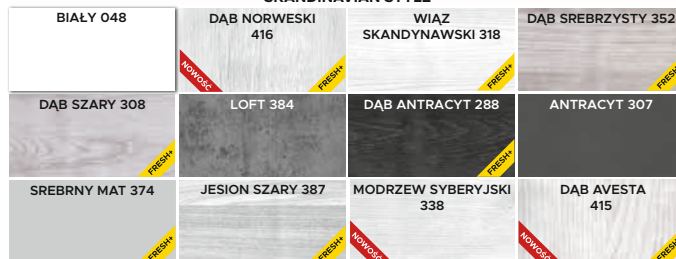

GRUPA FRESH & FRESH +

SKANDINAVIAN STYLE