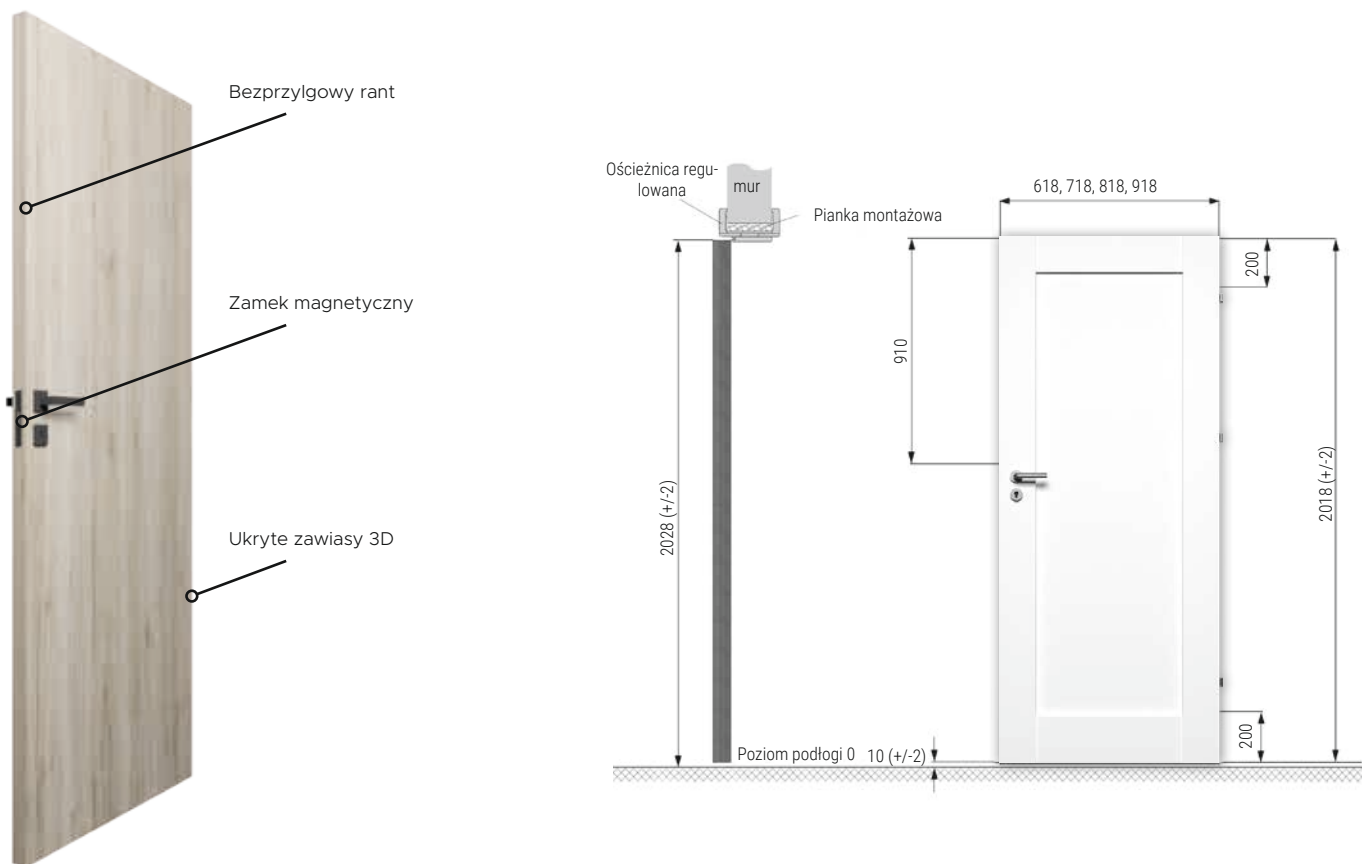

Cennik ościeżnic regulowanych dwuzakresowych bezprzylgowych

Lp.	Kod	zakres regulacji w mm	Rodzaj okleiny					
			Fresh		Fresh+		CPL	
			netto zł	brutto zł	netto zł	brutto zł	netto zł	brutto zł
1	OBD-01/01	80-100	614,75	756,14	746,13	917,74	645,93	794,49
2	OBD-01/02	100-140	601,52	739,87	618,85	761,18	632,70	778,23
3	OBD-01/03	140-180	626,47	770,56	643,80	791,87	657,65	808,91
4	OBD-01/04	180-220	651,42	801,52	668,75	822,56	682,60	839,60
5	OBD-02/05*	220-260	676,37	831,93	693,69	853,24	707,55	870,28
6	OBD-02/06*	260-300	701,32	862,62	718,64	883,93	732,50	900,97
7	OBD-02/07*	300-340	738,74	908,65	756,06	929,96	769,92	947,00
8	OBD-02/08*	340-380	776,16	954,68	793,49	975,99	807,34	993,03
9	OBD-02/09*	380-420	826,06	1 016,05	843,38	1 037,36	857,24	1 054,40
10	OBD-03/10**	420-460	888,43	1 092,76	905,75	1 114,07	919,61	1 131,12
11	OBD-03/11**	460-500	963,27	1 184,82	980,60	1 206,13	994,45	1 223,17

* ościeżnica z panelem poszerzającym

** ościeżnica z dwoma panelami poszerzającymi

Drzwi w wersji bezprzylgowej to nowoczesne rozwiązanie konstrukcyjne, dzięki któremu skrzydło licuje się z ościeżnicą tworząc wrażenie jednolitej płaszczyzny. Zastosowanie specjalnych, ukrytych zawiasów 3D wewnątrz skrzydła gwarantuje ich niewidoczność. Dzięki wzmocnionym wewnętrznym kieszeniom, w których chowa się zawias konstrukcja jest trwała. Drzwi posiadają zamek magnetyczny, cichszy od standardowego, i dzięki któremu nie trzeba naciskać klamki przy zamykaniu drzwi.

UWAGA:

Montując ościeżnicę regulowaną bezprzylgową może istnieć potrzeba poszerzenia otworu w murze na osłony zawiasów. W wersji bezprzylgowej dostępne jest każde skrzydło z gam Internal, Classic oraz Pattern w okleinach Fresh, Fresh + oraz CPL.

DOPLATA:	CENA:
Opaska 80mm Fresh	30,00 zł netto
Opaska 80mm Fresh+	40,00 zł netto
Opaska 80mm CPL	50,00 zł netto