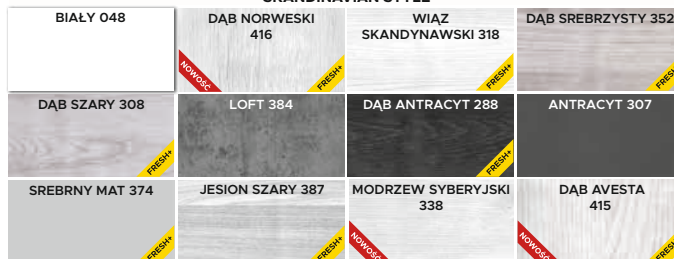

netto: 341,86 zł

brutto: 420,49 zł

**LAKIEROWANE****GRUPA FRESH & FRESH +****SKANDINAVIAN STYLE****BOHO STYLE****NATURAL WOOD**

DĄB BELGIJSKI 430

**CLASSIC WOOD****DARK WOOD****OPCJE ZA DOPŁATĄ:****Dopłata:**