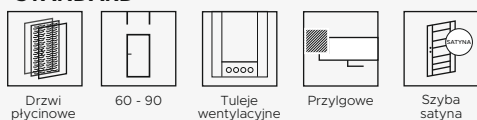

MERIDA POKÓJ

MERIDA WC

MERIDA PEŁNE

STANDARD