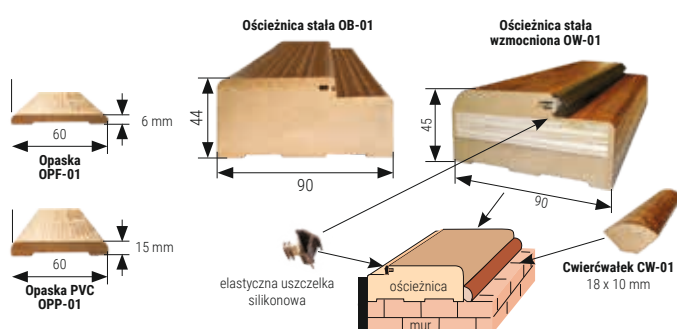

Ościeznica stała