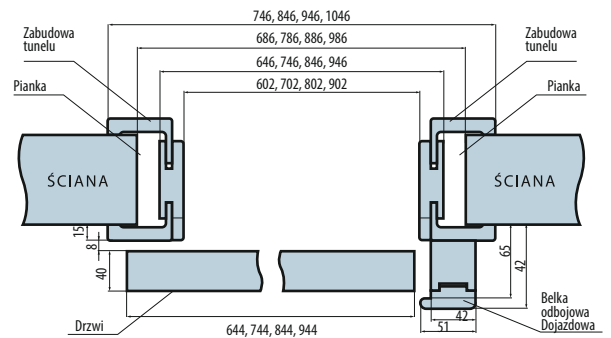

Rysunek systemu przesuwnego ściennego z zabudową