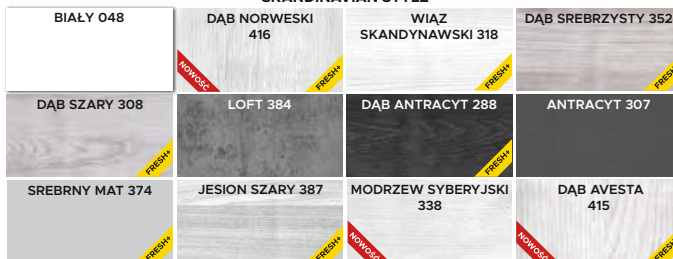

netto: 387,44 zł

brutto: 476,55 zł

**LAKIEROWANE****GRUPA FRESH & FRESH +****SKANDINAVIAN STYLE****BOHO STYLE****NATURAL WOOD**

DĄB BELGIJSKI 430

**CLASSIC WOOD****DARK WOOD****OPCJE ZA DOPŁATĄ:****Dopłata:**