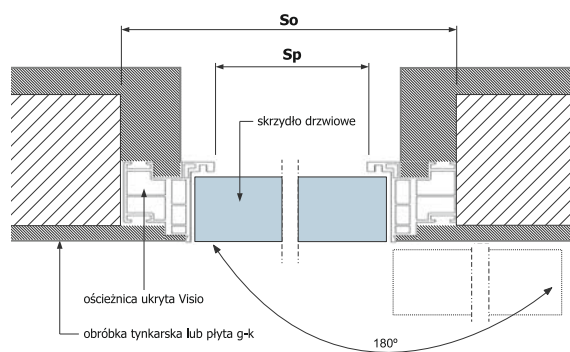

WEWNĘTRZNE

ZEWNĘTRZNE

VISIO 40 - WEWNĘTRZNE

VISIO 40 - ZEWNĘTRZNE

Rozmiar drzwi	Szerokość otworu [mm] So	Wysokość otworu [mm] Ho	Szerokość przejścia [mm] Sp	Wysokość przejścia [mm] Hp
70	765	2060	685	2020
80	865	2060	785	2020
90	965	2060	885	2020