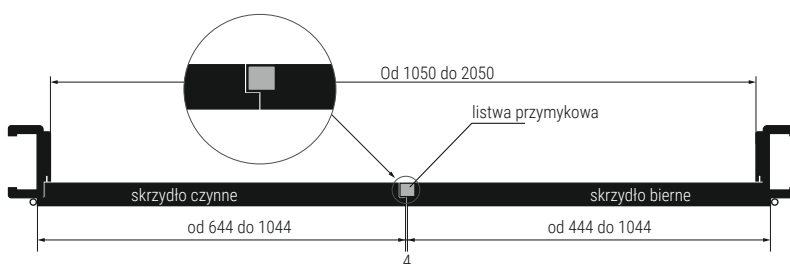

Przykładowe zewnętrzne wymiary ościeżnicy w zależności od zastosowanej kombinacji skrzydeł drzwi

Typ	Kombinacja skrzydeł	Szerokość zewnętrzna ościeżnicy regulowanej	Szerokość zewnętrzna ościeżnicy stałej	Wysokość zewnętrzna ościeżnicy regulowanej	Wysokość zewnętrzna ościeżnicy stałej
1	60 + 60	1294 mm	1339 mm	2042 mm	2062 mm
2	70 + 60	1394 mm	1439 mm	2042 mm	2062 mm
3	80 + 60 / 70 + 70	1494 mm	1539 mm	2042 mm	2062 mm
4	80 + 70	1594 mm	1639 mm	2042 mm	2062 mm
5	90 + 70 / 80 + 80	1694 mm	1739 mm	2042 mm	2062 mm
6	90 + 80	1794 mm	1839 mm	2042 mm	2062 mm
7	90 + 90	1894 mm	1939 mm	2042 mm	2062 mm

Wymiary w tabeli przedstawiają zewnętrzny wymiar ościeżnic, do tych wymiarów należy uwzględnić miejsce na piankę montażową. (wys +15mm, szer.+30mm)