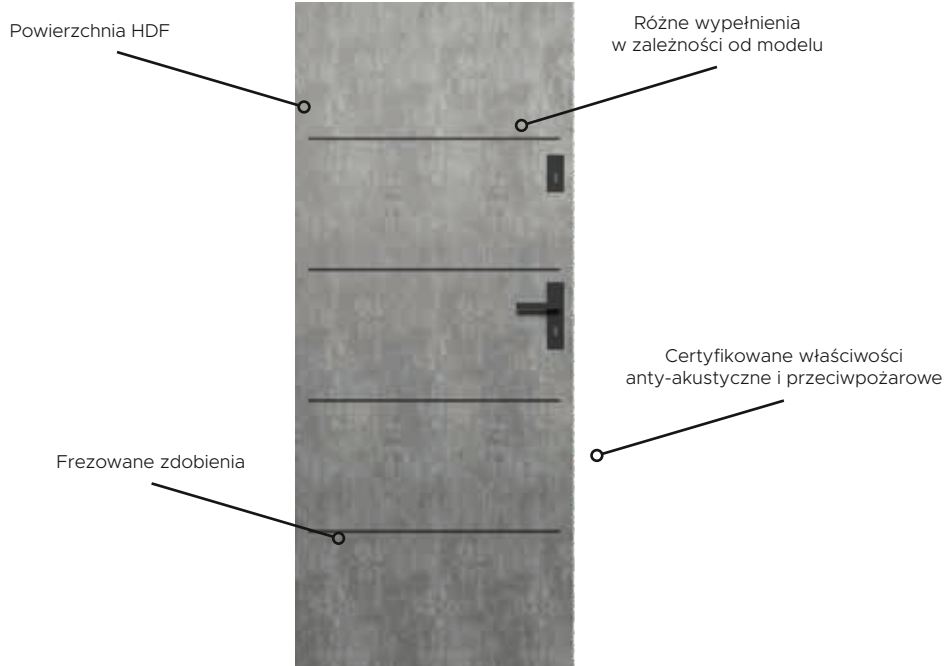

Izolacyjność akustyczna:

- Do 32 dB certyfikowana (grubość 40,46,50)

Drzwi o grubości 50 wraz z ościeżnicą OW-1 posiadają klasę odporności na włamanie EN1627 RC1.

Standardowe wyposażenie:

- 2 Zamki trzybolcowe na wkładkę patentową. W drzwiach p-poż. 1 zamek, drugi w opcji za dopłatą.
- 3 Zawiasy czopowe. W drzwiach p-poż. 4 Zawiasy.
- 3 bolce antywyważeniowe
- Wykończenie w okleinie Fresh, Fresh +, CPL lub PVC
- Do wyboru wypełnienie wiórowe lub połączenie listew stabilizujących i styropianu

Drzwi uzyskały 3 klasę wymagań wytrzymałościowych wg PN-EN 1192:2001, co pozwala na stosowanie ich w ciężkich warunkach eksploatacji czyli nie tylko w budynkach mieszkalnych, ale również w budynkach użyteczności publicznej o dużym natężeniu ruchu