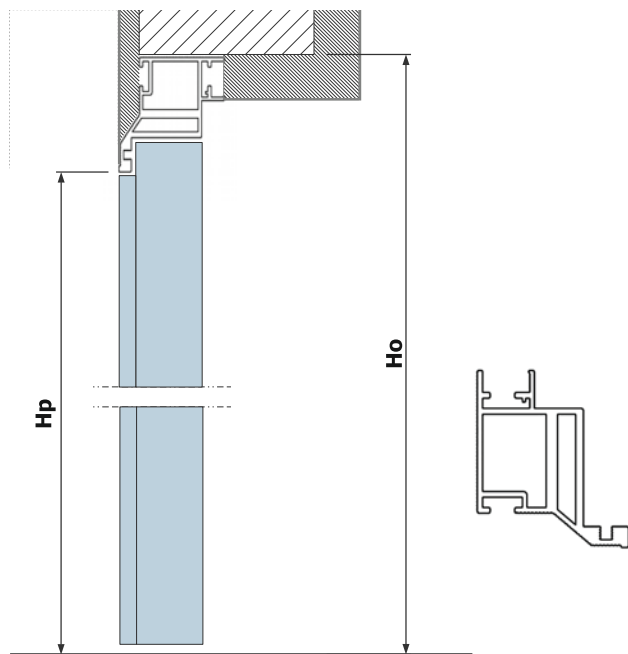

WEWNĘTRZNE

ZEWNĘTRZNE

VISIO 40 - WEWNĘTRZNE

VISIO 40 - ZEWNĘTRZNE

Rozmiar drzwi	Szerokość otworu [mm] So	Wysokość otworu [mm] Ho	Szerokość przejścia [mm] Sp	Wysokość przejścia [mm] Hp
70	765	2060	685	2020
80	865	2060	785	2020
90	965	2060	885	2020