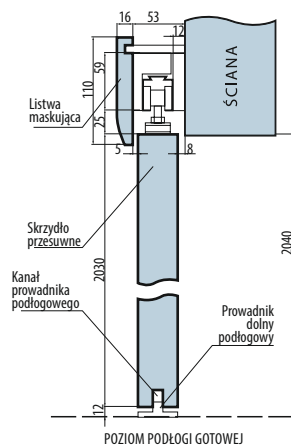

SYSTEM SN100