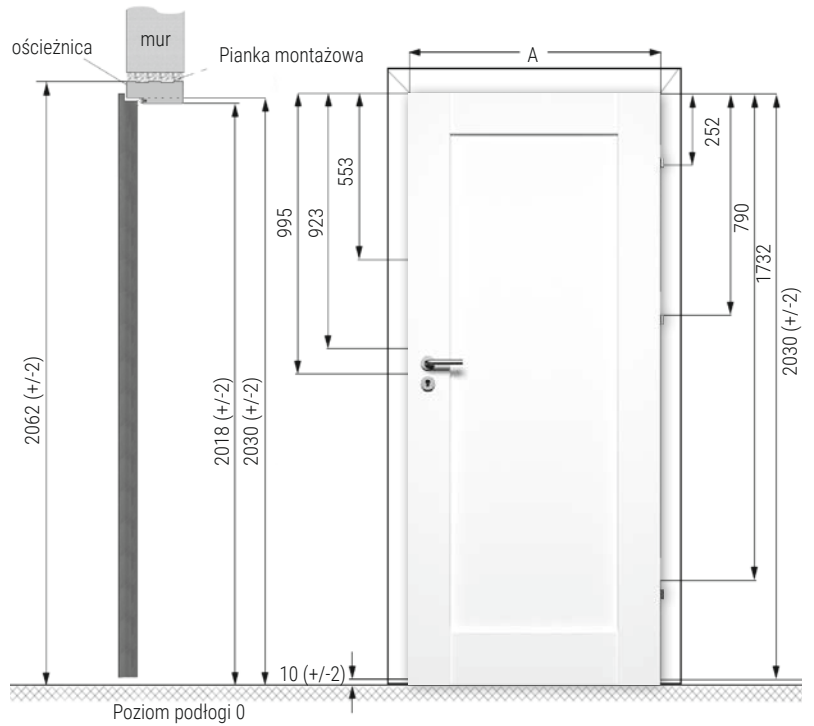

### Wyposażenie opcjonalne:

- Opaska płaska
- Cwierćwałek

Ościeznicę można zastosować do drzwi jedno i dwuskrzydłowych we wszystkich szerokościach. Ościeznica standardowo jest wyposażona w 2 lub 3 zawiasy dwupunktowe, uszczelkę i zaczep zamka.