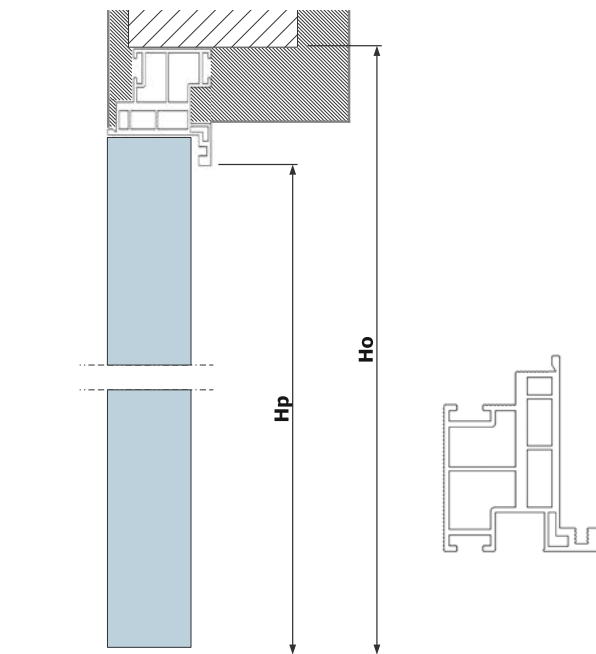

WEWNĘTRZNE

ZEWNĘTRZNE

VISIO 40 - WEWNĘTRZNE

VISIO 40 - ZEWNĘTRZNE

Rozmiar drzwi	Szerokość otworu [mm] So	Wysokość otworu [mm] Ho	Szerokość przejścia [mm] Sp	Wysokość przejścia [mm] Hp
70	765	2060	685	2020
80	865	2060	785	2020
90	965	2060	885	2020