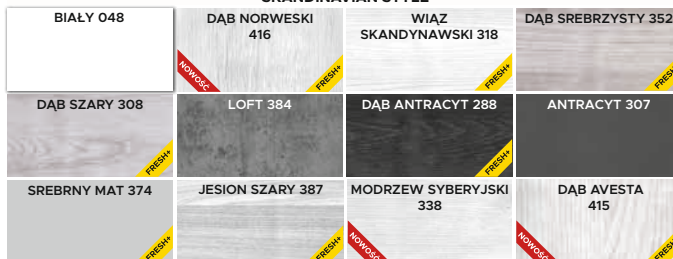

netto: 313,37 zł

brutto: 385,45 zł

**LAKIEROWANE****GRUPA FRESH & FRESH +****SKANDINAVIAN STYLE****BOHO STYLE****NATURAL WOOD**

DĄB BELGIJSKI 430

**CLASSIC WOOD****DARK WOOD****OPCJE ZA DOPŁATĄ:****Dopłata:**