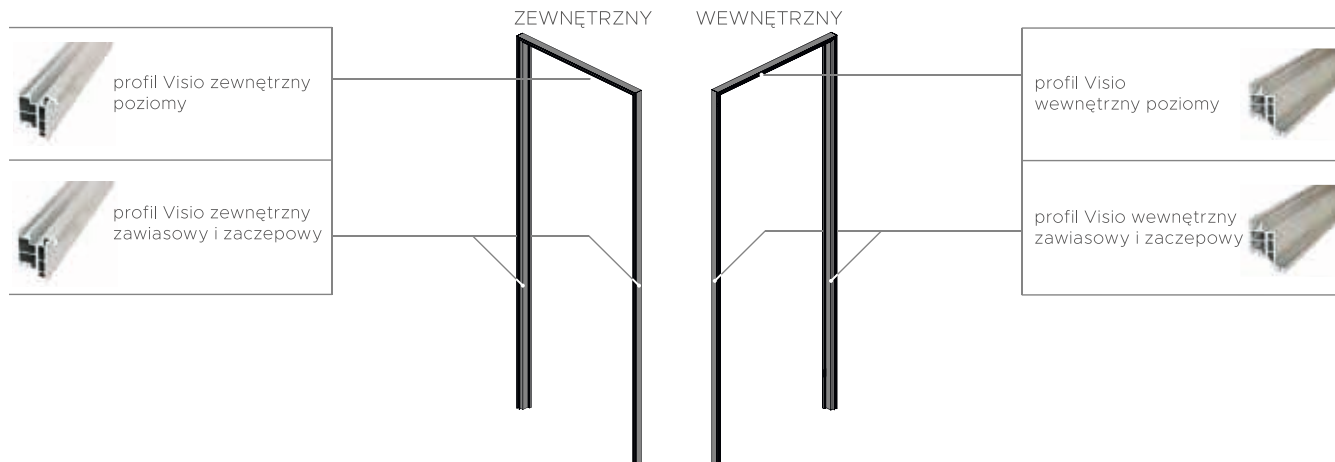

Rozmiar drzwi	Szerokość otworu [mm] So	Wysokość otworu [mm] Ho	Szerokość przejścia [mm] Sp	Wysokość przejścia [mm] Hp
70	765	2060	685	2020
80	865	2060	785	2020
90	965	2060	885	2020

Rozmiar drzwi	Szerokość otworu [mm] So	Wysokość otworu [mm] Ho	Szerokość przejścia [mm] Sp	Wysokość przejścia [mm] Hp
70	785	2070	705	2030
80	885	2070	805	2030
90	985	2070	905	2030