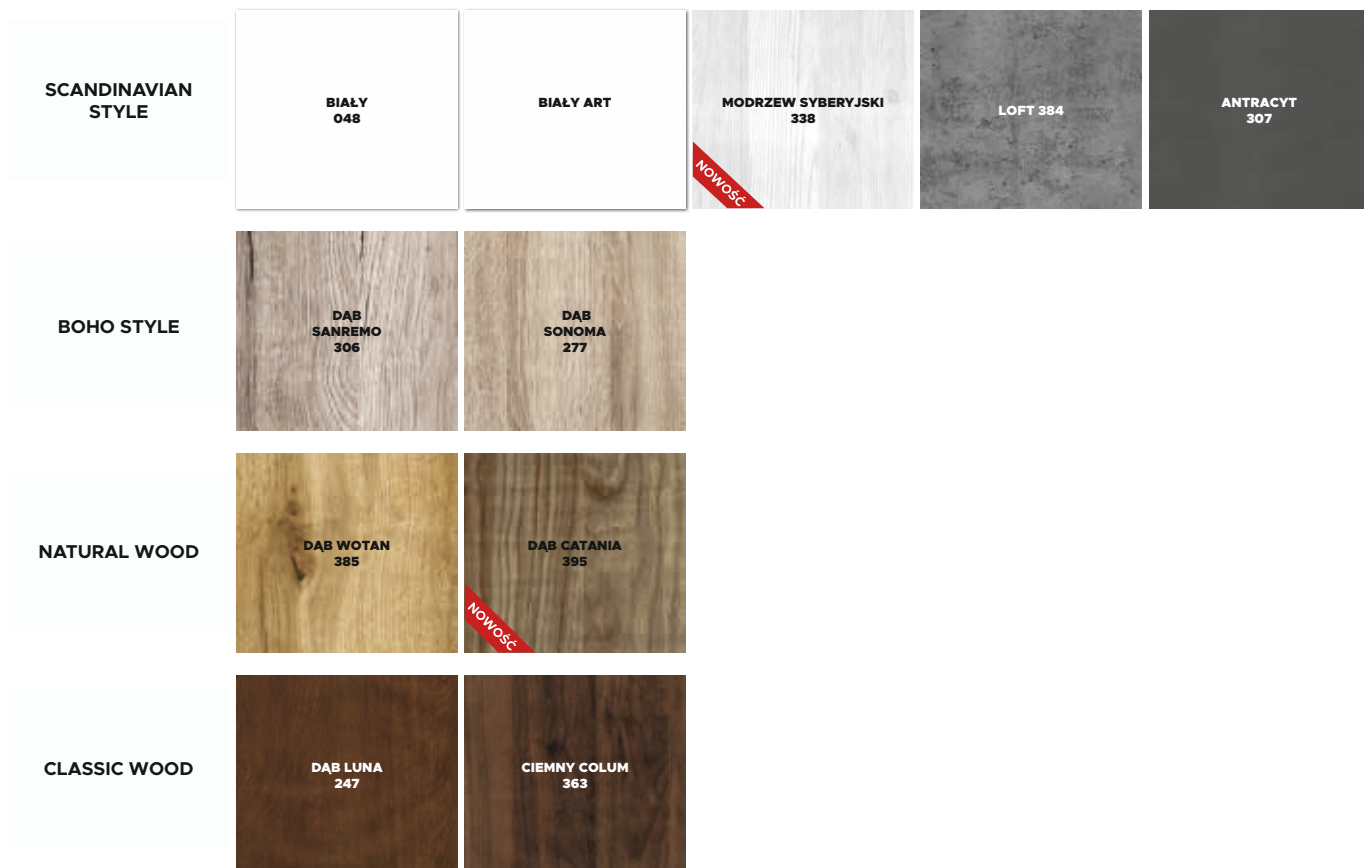

## GRUPA FRESH

Okleina stanowiąca doskonałe połączenie ceny oraz jakości, która zapewni możliwości długotrwałego użytkowania w gospodarstwach domowych. W większości dekorów okleiny posiadają efekt naturalnego drewna 3D.