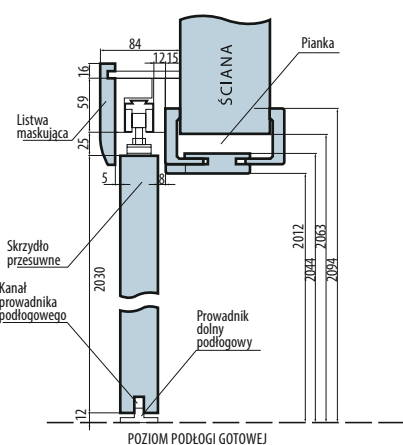

SYSTEM SN 100