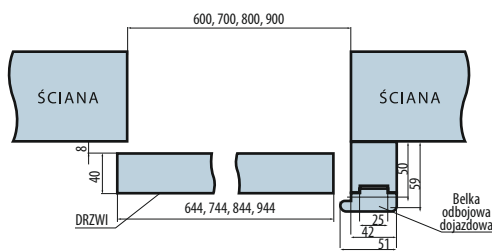

Wymiary w tabeli przedstawiają zewnętrzny wymiar ościeżnic, do tych wymiarów należy uwzględnić miejsce na piankę montażową. (wys +15mm, szer.+30mm)

**Rysunek systemu przesuwnego ściennego bez zabudowy**