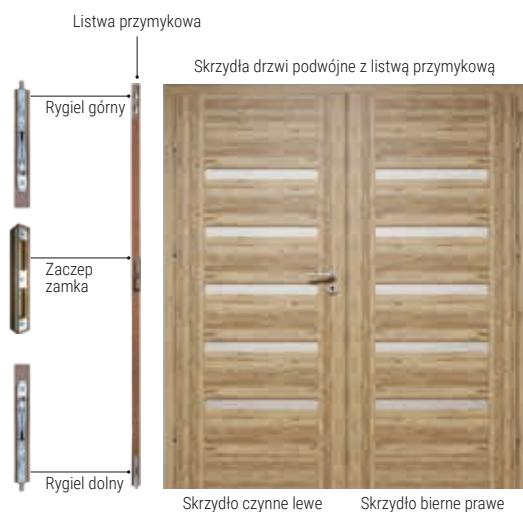

Przykładowe zewnętrzne wymiary ościeżnicy w zależności od zastosowanej kombinacji skrzydeł drzwi

Typ	Kombinacja skrzydeł	Szerokość zewnętrzna ościeżnicy regulowanej	Szerokość zewnętrzna ościeżnicy stałej	Wysokość zewnętrzna ościeżnicy regulowanej	Wysokość zewnętrzna ościeżnicy stałej
1	60 + 60	1294 mm	1339 mm	2042 mm	2062 mm
2	70 + 60	1394 mm	1439 mm	2042 mm	2062 mm
3	80 + 60 / 70 + 70	1494 mm	1539 mm	2042 mm	2062 mm
4	80 + 70	1594 mm	1639 mm	2042 mm	2062 mm
5	90 + 70 / 80 + 80	1694 mm	1739 mm	2042 mm	2062 mm
6	90 + 80	1794 mm	1839 mm	2042 mm	2062 mm
7	90 + 90	1894 mm	1939 mm	2042 mm	2062 mm

Wymiary w tabeli przedstawiają zewnętrzny wymiar ościeżnic, do tych wymiarów należy uwzględnić miejsce na piankę montażową. (wys +15mm, szer.+30mm)