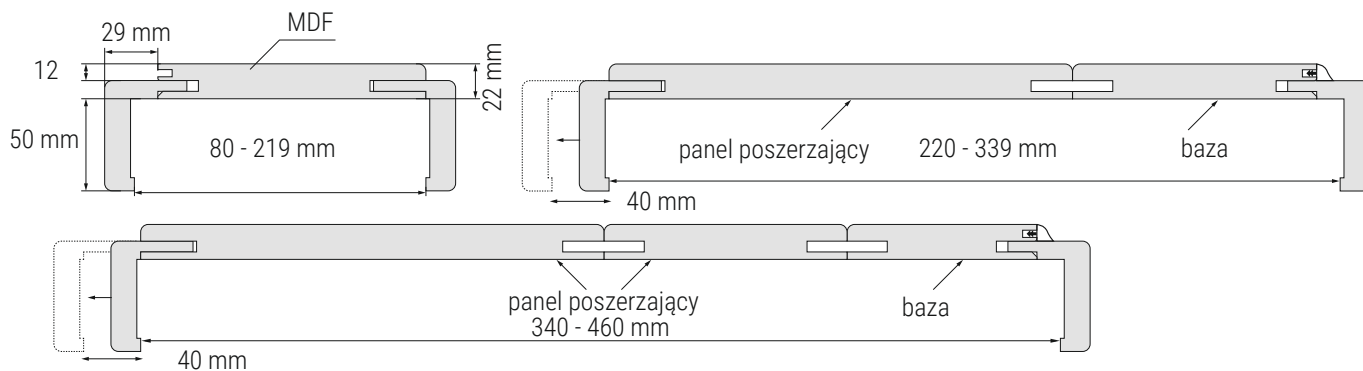

Ościeżnica Regulowana

INFORMACJE TECHNICZNE

Ościeżnica regulowana OR

Ościeżnica regulowana jest niezbędnym elementem przeznaczonym do montażu drzwi. Wykonana z MDF'u, charakteryzuje się estetycznym wyglądem oraz wysoką wytrzymałością. Produkt posiada możliwość regulacji szerokości, dzięki czemu można dopasować go do swoich potrzeb. Ościeżnica jest dostępna w okleinach Fresh, Fresh +, CPL.

Dostępne jest wersja z opaską o szerokości 60 mm lub 80 mm.